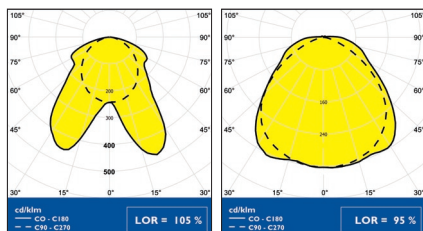

K1

Monix IP44 kirkas kupu

Katso lisätiedot laajasta Monix- tuotevalikoimasta; www.alppilux.fi