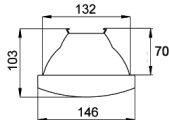

Rakenne

Runko maalattua alumiiniprofiilia, Päädyt ABS-muovia

Optiikka;

Laajasäteilevä optiikka, kiiltoeloksoitua alumiinia = A (3-6 m)

Keskisäteilevä optiikka, kiiltoeloksoitua alumiinia = AL (6-10m)

Laajasäteilevä ja keskisäteilevä optiikka saadaan samalla heijastimella lampunpitemien asentoa muuttamalla

Kytkeä

Kytkeänpiste valaisimen keskellä

Johtoaukot 2 kpl valaisimen pohjassa, 21 mm. Päädyissä murtoaihiot, 21 mm

Kotelointiluokka

IP 23 / IP44 (kuvulla)

IP23/44

AM228A
A=1200, B=1188, C=184

AM249A
A=1500, B=1488, C=1284

SSTL	TYYPPI	OPTIIKKA	TEHO	KANTA	PAINO
43 641 05	AM228A-N	K1	2X28W	G5	1,8
43 641 07	AM249A-N	K1	2X49W	G5	2,3
Lisätarvikkeet					
43 641 78	KUAM28K	kupu 28/54W kirkas			0,4
43 641 79	KUAM49K	kupu 35/49/80W kirkas			0,5
43 641 70	AMJK1	jousikiinnikepari (metalli)			
H 43 641 72	AMJK2	jousikiinnikepari ripustuskiskoasennukseen (metalli)			