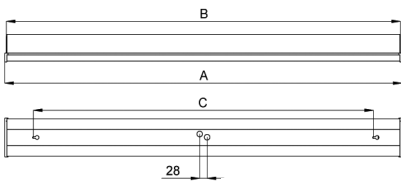

Kytkeä

Kytkeänpiste valaisimen keskellä

Johtoaukot 2 kpl valaisimen pohjassa, 21 mm. Päädyissä murtoaihiot, 21 mm

Kotelointiluokka

IP 23 / IP44 (kuvulla)

IP23/44

AM228A
A=1200, B=1188, C=184

AM249A
A=1500, B=1488, C=1284

SSTL	TYYPPI	OPTIIKKA	TEHO	KANTA	PAINO
43 641 05	AM228A-N	K1	2X28W	G5	1,8
43 641 07	AM249A-N	K1	2X49W	G5	2,3
Lisätarvikkeet					
43 641 78	KUAM28K	kupu 28/54W kirkas			0,4
43 641 79	KUAM49K	kupu 35/49/80W kirkas			0,5
43 641 70	AMJK1	jousikiinnikepari (metalli)			
H 43 641 72	AMJK2	jousikiinnikepari ripustuskiskoasennukseen (metalli)			