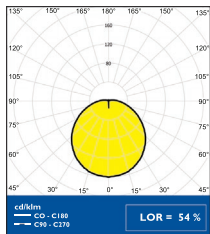

**Kotelointiluokka** IP54

SSTL	TYYPPI	OPTIIKKA	TEHO	KANTA	VÄRI
41 607 36	AL375TCL218EL IP54 TC-L	K*	2X18W	2G11	
H 41 607 58	AL375D28EL	K2	2D28 TC-DD EL	GR10q	
H 41 607 70	AL375175 IP54 75W E27	K*	75W	E27	
41 607 71	AL375175XFCY FACI	K*	18W	E27	
Tutkavalaisimet					
H 41 604 50	ALR375TC118EL TC-L RAD		1X18W	2G11	
H 41 604 51	ALRD375TC118EL TC-L D15%		1X18W	2G11	
41 604 52	ALR375TC218EL TC-L RAD		2X18W	2G11	
H 41 604 53	ALRD375TC218EL TC-L D15%		2X18W	2G11	
H 41 604 54	ALR375D28EL TC-DD RAD		28W	GR10q	
41 604 56	ALR375175XFCY FACI RAD		18W	E27	