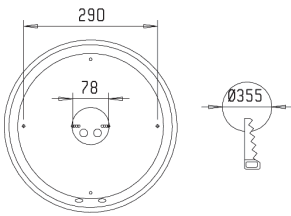

## Aluno

Monipuolinen yleisvalaisin, joka soveltuu hyvin sekä julkisten että yksityisten tilojen sisä- ja ulkovalaistukseen. Alunosta löytyy myös liiketunnistimella varustetut mallit.

- Rakenne** Kupu iskunkestävää akryyliä  
 Runko polykarbonaattia  
 Asennuskasetti sinkittyä terästä  
 ALR... -malleissa korkeataajuustekniikkaan perustuva liiketunnistimen (tutkaysikkö)  
 ALRD... -malleissa tutkaysikön lisäksi Corridor Function- toiminto; jatkuva valaistustaso n. 15%, tutkaohjattu valaistustaso 100%  
 Tutkaysikkö sijaitsee valaisimen sisällä ja on ulospäin näkymätön  
 Tutkamallit -0- 5x2,5mm<sup>2</sup>  
 Tutkaysikön säätö painonapeilla (vakioasetukset suluissa); lux- taso (150 lux), aika (60 sek) ja herkkyys (100 %).
- Asennus** Katto- tai seinäpintaan  
 Sama valaisin soveltuu sekä pinta- että uppoasennukseen  
 Uppoasennuskiinnike sisältyy valaisinpakkaukseen  
 Uputussyvyys 40 mm, upotusaukko ø 355 mm, kuvun halkaisija ø 375 mm  
 Läpinäkyvä pohja helpottaa asennusta

**Kotelointiluokka** IP54

SSTL	TYYPPI	OPTIIKKA	TEHO	KANTA	VÄRI
41 607 36	AL375TCL218EL IP54 TC-L	K*	2X18W	2G11	
H 41 607 58	AL375D28EL	K2	2D28 TC-DD EL	GR10q	
H 41 607 70	AL375175 IP54 75W E27	K*	75W	E27	
41 607 71	AL375175XFCY FACI	K*	18W	E27	
Tutkavalaisimet					
H 41 604 50	ALR375TC118EL TC-L RAD		1X18W	2G11	
H 41 604 51	ALRD375TC118EL TC-L D15%		1X18W	2G11	
41 604 52	ALR375TC218EL TC-L RAD		2X18W	2G11	
H 41 604 53	ALRD375TC218EL TC-L D15%		2X18W	2G11	
H 41 604 54	ALR375D28EL TC-DD RAD		28W	GR10q	
41 604 56	ALR375175XFCY FACI RAD		18W	E27	