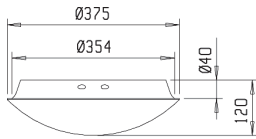

## Aluno

Monipuolinen yleisvalaisin, joka soveltuu hyvin sekä julkisten että yksityisten tilojen sisä- ja ulkovalaistukseen. Alunosta löytyy myös liiketunnistimella varustetut mallit.

- Rakenne** Kupu iskunkestävää akryyliä  
 Runko polykarbonaattia  
 Asennuskasetti sinkittyä terästä  
 ALR... -malleissa korkeataajuustekniikkaan perustuva liiketunnistimen (tutkaysikkö)  
 ALRD... -malleissa tutkaysikön lisäksi Corridor Function- toiminto; jatkuva valaistustaso n. 15%, tutkaohjattu valaistustaso 100%  
 Tutkaysikkö sijaitsee valaisimen sisällä ja on ulospäin näkymätön  
 Tutkamallit -0- 5x2,5mm<sup>2</sup>  
 Tutkaysikön säätö painonapeilla (vakioasetukset suluissa); lux- taso (150 lux), aika (60 sek) ja herkkyys (100 %).
- Asennus** Katto- tai seinäpintaan  
 Sama valaisin soveltuu sekä pinta- että uppoasennukseen  
 Uppoasennuskiinnike sisältyy valaisinpakkaukseen  
 Uputussyvyys 40 mm, upotusaukko ø 355 mm, kuvun halkaisija ø 375 mm  
 Läpinäkyvä pohja helpottaa asennusta

**Kotelointiluokka** IP54

SSTL	TYYPPI	OPTIIKKA	TEHO	KANTA	VÄRI
41 607 36	AL375TCL218EL IP54 TC-L	K*	2X18W	2G11	
H 41 607 58	AL375D28EL	K2	2D28 TC-DD EL	GR10q	
H 41 607 70	AL375175 IP54 75W E27	K*	75W	E27	
41 607 71	AL375175XFCY FACI	K*	18W	E27	
Tutkavalaisimet					
H 41 604 50	ALR375TC118EL TC-L RAD		1X18W	2G11	
H 41 604 51	ALRD375TC118EL TC-L D15%		1X18W	2G11	
41 604 52	ALR375TC218EL TC-L RAD		2X18W	2G11	
H 41 604 53	ALRD375TC218EL TC-L D15%		2X18W	2G11	
H 41 604 54	ALR375D28EL TC-DD RAD		28W	GR10q	
41 604 56	ALR375175XFCY FACI RAD		18W	E27	