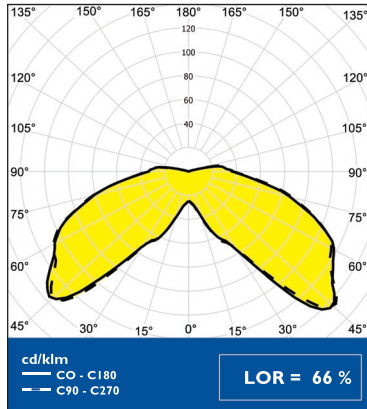

Camillo

Perinteinen puistojen ja pihojen pylväsvalaisin. Uudistuneen Camillon käyttökoh-
teita ovat mm. aukiot, torit, kävelykadut, puistot, parkkipaikat ja leikkikentät.

Rakenne

Leijat pulverimaalattua alumiinia

Kupu uv- suojattua polykarbonaattia

Heijastimena toimiva hattu ja valaisimen pohjakuppi polttomaalattua alumiinia

Kytöntäkasetti kiinteänä valaisimen alumiinisessa pohjakupissa

Purkauslamppuvalaisin kompensoitu

Värit

Harmaa, musta ja valkoinen

Asennus

Pylvääseen $\varnothing$ 60 mm tai olakkeelliseen pylvääseen $\varnothing$ 60 mm

Suosittelava asennuskorkeus 3-5 m

Kotelointiluokka

IP44

SSTL	TYYPPI	VÄRI	TEHO	KANTA	PAINO
45 601 19	AC6002HA 100W E27 HA	harmaa/valk käpy	100W	E27	5,5
45 601 21	AC6002M 100W E27 MU	musta/valk käpy	100W	E27	5,5
45 601 22	AC6002V 100W E27 VA	valkoinen/valk käpy	100W	E27	5,5
45 601 26	AC60056HA HS/HI-CE E27	harmaa/valk käpy	70/50W (kytk. 70W)	E27	5,5
45 601 27	AC60056M HS/HI-CE E27	musta/valk käpy	70/50W (kytk. 70W)	E27	5,5
45 601 28	AC60056V HS/HI-CE E27	valkoinen/valk käpy	70/50W (kytk. 70W)	E27	5,5

Pylväät

H 46 031 00	VP350060/M5 3.5M 60MM	harmaa			10,2
H 46 031 03	VP350060/M2 3.5M 60MM	musta			10,2
H 46 031 06	VP350060/M1 3.5M 60MM	valkoinen			10,2

Hankintatuotteet

H 45 601 16	AC6000HA HME E27 HA	harmaa/valk käpy	125/80W	E27	5,5
H 45 601 17	AC6000M HME E27 MU	musta/valk käpy	125/80W	E27	5,5
H 45 601 18	AC6000V HME E27 VA	valkoinen/valk käpy	125/80W	E27	5,5