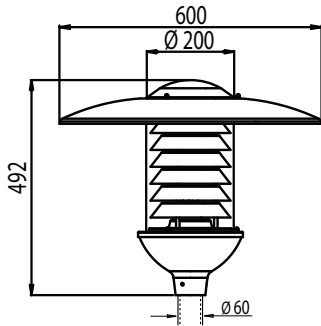

Camillo

Perinteinen puistojen ja pihojen pylväsvalaisin. Uudistuneen Camillon käyttökoh-
teita ovat mm. aukiot, torit, kävelykadut, puistot, parkkipaikat ja leikkikentät.

Rakenne

Leijat pulverimaalattua alumiinia

Kupu uv- suojattua polykarbonaattia

Heijastimena toimiva hattu ja valaisimen pohjakuppi polttomaalattua alumiinia

Kytöntäkasetti kiinteänä valaisimen alumiinisessa pohjakupissa

Purkauslamppuvalaisin kompensoitu

Värit

Harmaa, musta ja valkoinen

Asennus

Pylvääseen $\varnothing$ 60 mm tai olakkeelliseen pylvääseen $\varnothing$ 60 mm

Suosittelava asennuskorkeus 3-5 m

Kotelointiluokka

IP44

SSTL	TYYPPI	VÄRI	TEHO	KANTA	PAINO
45 601 19	AC6002HA 100W E27 HA	harmaa/valk käpy	100W	E27	5,5
45 601 21	AC6002M 100W E27 MU	musta/valk käpy	100W	E27	5,5
45 601 22	AC6002V 100W E27 VA	valkoinen/valk käpy	100W	E27	5,5
45 601 26	AC60056HA HS/HI-CE E27	harmaa/valk käpy	70/50W (kytk. 70W)	E27	5,5
45 601 27	AC60056M HS/HI-CE E27	musta/valk käpy	70/50W (kytk. 70W)	E27	5,5
45 601 28	AC60056V HS/HI-CE E27	valkoinen/valk käpy	70/50W (kytk. 70W)	E27	5,5

Pylväät

H 46 031 00	VP350060/M5 3.5M 60MM	harmaa			10,2
H 46 031 03	VP350060/M2 3.5M 60MM	musta			10,2
H 46 031 06	VP350060/M1 3.5M 60MM	valkoinen			10,2

Hankintatuotteet

H 45 601 16	AC6000HA HME E27 HA	harmaa/valk käpy	125/80W	E27	5,5
H 45 601 17	AC6000M HME E27 MU	musta/valk käpy	125/80W	E27	5,5
H 45 601 18	AC6000V HME E27 VA	valkoinen/valk käpy	125/80W	E27	5,5