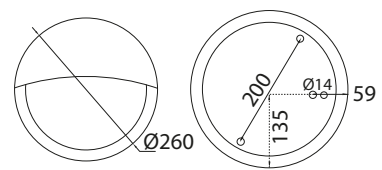

AVN260LGH

AVN260L

AVNW07GHLED

**Rakenne**

- Runko alumiinia
- Kupu uv-suojattua polykarbonaattia
- Väri grafiitinharmaa (GH) tai valkoinen (VA)

**Valikoima**

- E27-kantaiset mallit yleis- ja numerovalaistukseen. max. 60W, suositellaan 11-18W energiansäästölamppua, valonlähteen mitat maksimissaan; leveys 45 mm ja pituus 145 mm
- LED-mallit:  
AVN260... - ottoteho 9W, valaisimen valovirta 375 lm (kehyksellä)/240 lm (luomella), 4000 K  
AVNW07GHLED - ottoteho 10W, valaisimen valovirta 600 lm, 4000 K  
Ra > 80, tehokerroin 0,92  
Käyttöympäristön lämpötila - 20 °C - + 30 °C  
LED-moduulin elinikä 30 000 h (L70), T<sub>a</sub> = 30 °C

**Asennus**

- Seinään tai kattoon, ketjutettava 3x1,5 mm<sup>2</sup>

AVN260GHLED

cd/klm —C0 - C180 --C90 - C270 **100%**

AVN260GH

AVN260LGH

AVNW07GHLED

Snro	Tyyppi	Tuotenimi	Kanta	Malli	Väri	Kg
<b>LED-mallit</b> <span style="background-color: #00a69d; color: white; padding: 2px;">LED</span>						
41 032 08	AVN260GHLED	AVN260GHLED IP54 9W/840 PC GH	LED	seinä	grafitinharmaa	1,2
41 032 11	AVN260LGHLED	AVN260LGHLED IP54 9W/840 PC GH	LED	seinä	grafitinharmaa	1,2
41 032 59	AVNW07GHLED	AVNW07GHLED IP54 10W/840 PC	LED	seinä	grafitinharmaa	0,6
<b>Seinä-/kattovalaisin</b>						
41 032 06	AVN260	AVN260 IP54 60W E27 PC O VA	E27		valkoinen	1,2
41 031 54	AVN260GH	AVN260GH IP54 60W E27 PC O GH	E27		grafitinharmaa	1,2
<b>Seinävalaisin luomella</b>						
41 032 09	AVN260L	AVN260L IP54 60W E27 PC O VA	E27		valkoinen	1,2
41 031 55	AVN260LGH	AVN260LGH IP54 60W E27 PC O GH	E27		grafitinharmaa	1,2