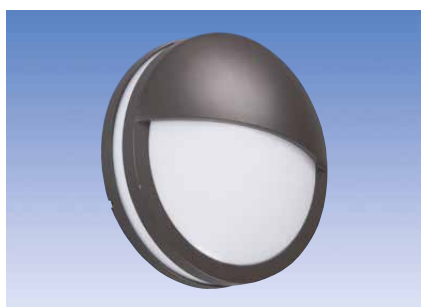

## LUMIA

LED | E27

IP54   

AVN260GHLED

Tyylikäs, grafiitinharmaa väri ja moderni muotoilu tekevät Lumia-sarjan valaisimista oivan valinnan moderniin pihapiiriin. Sarjasta löytyy mallit yleis- ja korostusvalaistukseen. Lumia-sarjan valaisimet ovat yhdisteltävissä Averia-sarjan grafiitinharmaiden pylväs- ja pollarimallien kanssa.

AVN260LGH

AVN260L

AVNW07GHLED

**Rakenne**

- Runko alumiinia
- Kupu uv-suojattua polykarbonaattia
- Väri grafiitinharmaa (GH) tai valkoinen (VA)

**Valikoima**

- E27-kantaiset mallit yleis- ja numerovalaistukseen. max. 60W, suositellaan 11-18W energiansäästölamppua, valonlähteen mitat maksimissaan; leveys 45 mm ja pituus 145 mm
- LED-mallit:  
AVN260... - ottoteho 9W, valaisimen valovirta 375 lm (kehyksellä)/240 lm (luomella), 4000 K  
AVNW07GHLED - ottoteho 10W, valaisimen valovirta 600 lm, 4000 K  
Ra > 80, tehokerroin 0,92  
Käyttöympäristön lämpötila - 20 °C - + 30 °C  
LED-moduulin elinikä 30 000 h (L70), T<sub>a</sub> = 30 °C