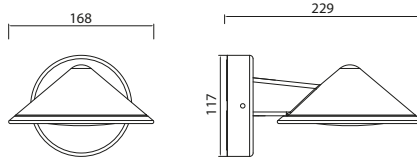

AVN260LGH

AVN260L

AVNW07GHLED

**Rakenne**

- Runko alumiinia
- Kupu uv-suojattua polykarbonaattia
- Väri grafiitinharmaa (GH) tai valkoinen (VA)

**Valikoima**

- E27-kantaiset mallit yleis- ja numerovalaistukseen. max. 60W, suositellaan 11-18W energiansäästölamppua, valonlähteen mitat maksimissaan; leveys 45 mm ja pituus 145 mm
- LED-mallit:  
AVN260... - ottoteho 9W, valaisimen valovirta 375 lm (kehyksellä)/240 lm (luomella), 4000 K  
AVNW07GHLED - ottoteho 10W, valaisimen valovirta 600 lm, 4000 K  
Ra > 80, tehokerroin 0,92  
Käyttöympäristön lämpötila - 20 °C - + 30 °C  
LED-moduulin elinikä 30 000 h (L70), T<sub>a</sub> = 30 °C

**Asennus**

- Seinään tai kattoon, ketjutettava 3x1,5 mm<sup>2</sup>

AVN260GHLED

cd/klm —C0 - C180 --C90 - C270 **100%**

AVN260GH

AVN260LGH

AVNW07GHLED

Snro	Tyyppi	Tuotenimi	Kanta	Malli	Väri	Kg
<b>LED-mallit</b> <span style="background-color: #00a69d; color: white; padding: 2px;">LED</span>						
41 032 08	AVN260GHLED	AVN260GHLED IP54 9W/840 PC GH	LED	seinä	grafitinharmaa	1,2
41 032 11	AVN260LGHLED	AVN260LGHLED IP54 9W/840 PC GH	LED	seinä	grafitinharmaa	1,2
41 032 59	AVNW07GHLED	AVNW07GHLED IP54 10W/840 PC	LED	seinä	grafitinharmaa	0,6
<b>Seinä-/kattovalaisin</b>						
41 032 06	AVN260	AVN260 IP54 60W E27 PC O VA	E27		valkoinen	1,2
41 031 54	AVN260GH	AVN260GH IP54 60W E27 PC O GH	E27		grafitinharmaa	1,2
<b>Seinävalaisin luomella</b>						
41 032 09	AVN260L	AVN260L IP54 60W E27 PC O VA	E27		valkoinen	1,2
41 031 55	AVN260LGH	AVN260LGH IP54 60W E27 PC O GH	E27		grafitinharmaa	1,2