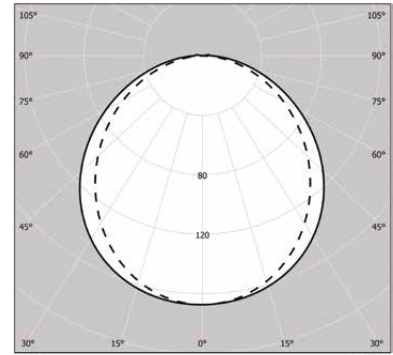

AI35M1093

cd/klm —C0 - C180 -- C90 - C270 **48%**