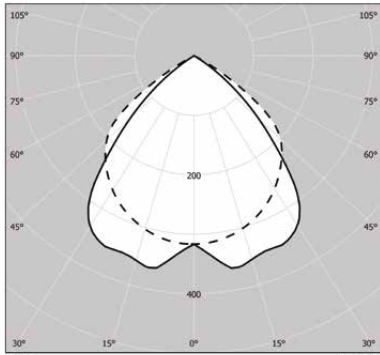

AI491033

cd/klm —C0 - C180 -- C90 - C270 **70%**