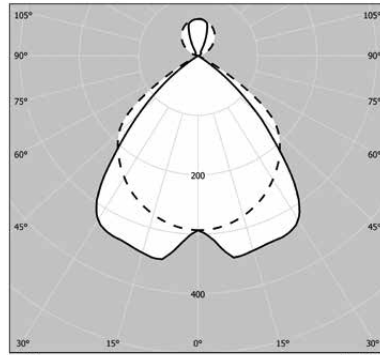

AI491033Y

cd/klm —C0 - C180 -- C90 - C270 **75%**