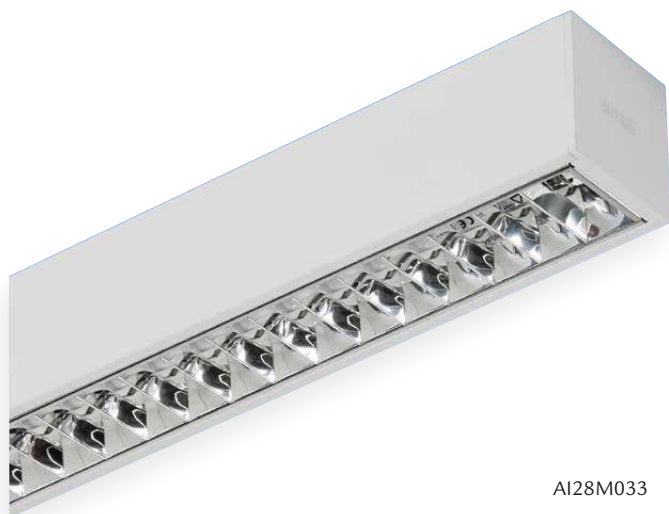

AINO

LED | T5

AI28M033

Aino on elegantin tyylikäs, tilaa jäsentävä julkisten tilojen LED- ja T5-loisteputkivalaisin. Sopivia käyttökohteita ovat toimistot, käytävät ja sisääntuloaulat.

AIL1442F

Upotuskehys T5-malleille

AI281093Y

Rakenne

- Runko valkoiseksi (RAL 9016) pulverimaalattua alumiini-profilia, harmaat AIH-mallit (RAL 9006) tilauksesta
- Häikäisy-suoja anodisoitua alumiinia (33) tai uritettua satiiniakryyliä (93)
- Mallit:
Alavalomallit
Hajavalomallit (Y), ylävalo n. 10 %, ylävaloaukkojen pölysuoja kirkasta akryylilevyä
- Multilaitemallit varustettu putkitehon tunnistavalla liitäntälaitteella, tehot 35/49W ja 28/54W
- LED-alavalomallit satiiniakryylikuvulla:
Ottoteho 22W, valaisimen valovirta 1910 lm
Ottoteho 30W, valaisimen valovirta 2630 lm
Ottoteho 40W, valaisimen valovirta 3350 lm
4000 K, Ra > 80, tehokerroin 0,95
Käyttöympäristön lämpötila - 20 °C - + 30 °C
LED-moduulin elinikä 50 000 h (L70), T_a = 25 °C