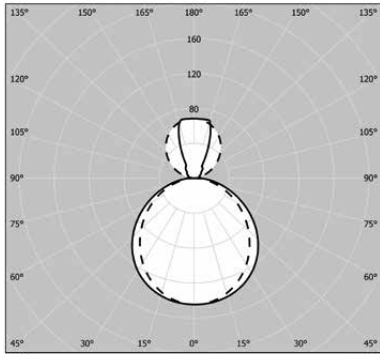

AI35M1093Y

cd/klm —C0 - C180 -- C90 - C270 **54%**