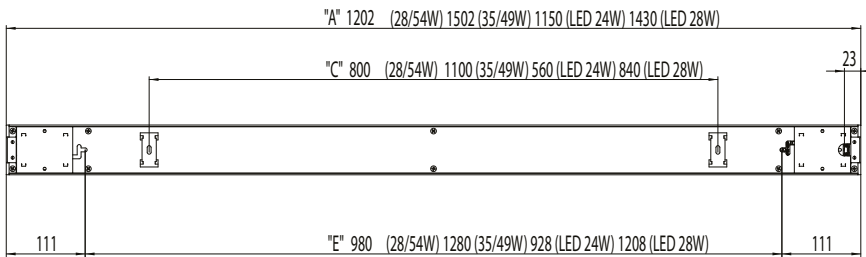

cd/klm —C0 - C180 -- C90 - C270 **100%**

Aino alavalolla

Aino ala-/ylävalolla

AIRKR90 oikea

AIRKL90 vasen

Aino upotuskehys (T5-mallit)

AIRK suora

Snro	Tyyppi	Tuotenimi	Kanta	Kg	A	E	Ohjaus
Aino LED - alavalomallit - satiinikupu (93) LED							
42 605 84	AIL1442F	AIL1442F LED 22W/840 AC F	LED	3,2	1150	928	
42 605 85	AIL1442FED	AIL1442FED LED 22W/840 AC F DA	LED	3,2	1150	928	DALI
42 605 87	AIL1542F	AIL1542F LED 30W/840 AC F	LED	4,0	1430	1208	
42 605 88	AIL1542FED	AIL1542FED LED 30W/840 AC F DA	LED	4,0	1430	1208	DALI
42 605 91	AIL1543F	AIL154F LED 40W/840 AC F	LED	4,0	1430	1208	
42 605 94	AIL1543FED	AIL1543FED LED 40W/840 AC F DA	LED	4,0	1430	1208	DALI
Alavalomallit - puolikiiltävä matalaluminanssiritilä (33)							
42 076 67	AI281033	AI281033 T5 28W	G5	3,5	1202	980	
42 076 68	AI281033ED	AI281033ED T5 28W DALI	G5	3,5	1202	980	DALI
42 076 77	AI351033	AI351033 T5 35W	G5	4,4	1502	1280	
42 076 78	AI351033ED	AI351033ED T5 35W DALI	G5	4,4	1502	1280	DALI
42 076 87	AI491033	AI491033 T5 49W	G5	4,4	1502	1280	
42 076 88	AI491033ED	AI491033ED T5 49W DALI	G5	4,4	1502	1280	DALI
42 076 95	AI541033	AI541033 T5 54W	G5	3,5	1202	980	
42 076 96	AI541033ED	AI541033ED T5 54W DALI	G5	3,5	1202	980	DALI
Hajavalomallit, ylävalo 10 % - puolikiiltävä matalaluminanssiritilä (33)							
42 076 61	AI281033Y	AI281033Y T5 28W	G5	3,3	1202	980	
42 076 63	AI281033YED	AI281033YED T5 28W DALI	G5	3,3	1202	980	DALI
42 076 73	AI351033Y	AI351033Y T5 35W	G5	4,2	1502	1280	
42 076 74	AI351033YED	AI351033YED T5 35W DALI	G5	4,2	1502	1280	DALI
42 076 83	AI491033Y	AI491033Y T5 49W	G5	4,2	1502	1280	
42 076 84	AI491033YED	AI491033YED T5 49W DALI	G5	4,2	1502	1280	DALI
42 076 91	AI541033Y	AI541033Y T5 54W	G5	3,3	1202	980	
42 076 92	AI541033YED	AI541033YED T5 54W DALI	G5	3,3	1202	980	DALI
Alavalomallit multilaitteella - puolikiiltävä matalaluminanssiritilä (33)							
42 076 72	AI28M1033	AI28M1033 T5 28/54W	G5	3,5	1202	980	
42 076 82	AI35M1033	AI35M1033 T5 35/49W	G5	4,4	1502	1280	
Hajavalomallit, ylävalo 10 %, multilaitteella - puolikiiltävä matalaluminanssiritilä (33)							
42 076 71	AI28M1033Y	AI28M1033Y T5 28/54W	G5	3,3	1202	980	
42 076 81	AI35M1033Y	AI35M1033Y T5 35/49W	G5	4,2	1502	1280	
Alavalomallit - uritettu satiinikupu (93)							
42 604 09	AI281093	AI281093 T5 28W AC C	G5	3,5	1202	980	
42 604 19	AI281093ED	AI281093ED T5 28W AC C DALI	G5	3,5	1202	980	DALI
42 604 28	AI351093	AI351093 T5 35W AC C	G5	4,4	1502	1280	
42 604 29	AI351093ED	AI351093ED T5 35W AC C DALI	G5	4,4	1502	1280	DALI
42 604 41	AI491093	AI491093 T5 49W AC C	G5	4,4	1502	1280	
42 604 43	AI491093ED	AI491093ED T5 49W AC C DALI	G5	4,4	1502	1280	DALI
42 604 53	AI541093	AI541093 T5 54W AC C	G5	3,5	1202	980	
42 604 55	AI541093ED	AI541093ED T5 54W AC C DALI	G5	3,5	1202	980	DALI
Hajavalomallit, ylävalo 10 % - uritettu satiinikupu (93)							
42 604 23	AI281093Y	AI281093Y T5 28W AC C	G5	3,3	1202	980	
42 604 25	AI281093YED	AI281093YED T5 28W AC C DALI	G5	3,3	1202	980	DALI
42 604 35	AI351093Y	AI351093Y T5 35W AC C	G5	4,2	1502	1280	
42 604 37	AI351093YED	AI351093YED T5 35W AC C DALI	G5	4,2	1502	1280	DALI
42 604 47	AI491093Y	AI491093Y T5 49W AC C	G5	4,2	1502	1280	
42 604 49	AI491093YED	AI491093YED T5 49W AC C DALI	G5	4,2	1502	1280	DALI
42 604 59	AI541093Y	AI541093Y T5 54W AC C	G5	3,3	1202	980	
42 604 61	AI541093YED	AI541093YED T5 54W AC C DALI	G5	3,3	1202	980	DALI