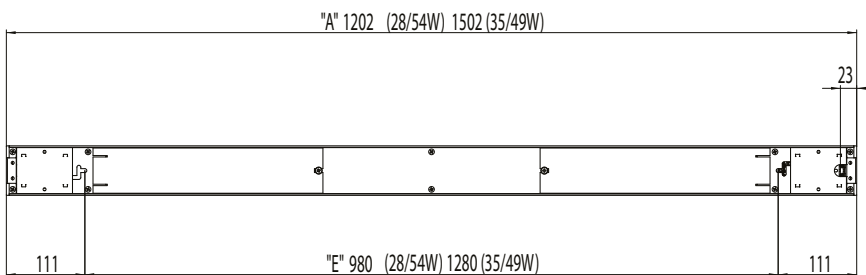

cd/klm —C0 - C180 -- C90 - C270 **100%**

Aino alavalolla

Aino ala-/ylävalolla

AIRKR90 oikea

AIRKL90 vasen

Aino upotuskehys (T5-mallit)

AIRK suora

Snro	Tyyppi	Tuotenimi	Kanta	Kg	A	E	Ohjaus
Aino LED - alavalomallit - satiinikupu (93) LED							
42 605 84	AIL1442F	AIL1442F LED 22W/840 AC F	LED	3,2	1150	928	
42 605 85	AIL1442FED	AIL1442FED LED 22W/840 AC F DA	LED	3,2	1150	928	DALI
42 605 87	AIL1542F	AIL1542F LED 30W/840 AC F	LED	4,0	1430	1208	
42 605 88	AIL1542FED	AIL1542FED LED 30W/840 AC F DA	LED	4,0	1430	1208	DALI
42 605 91	AIL1543F	AIL154F LED 40W/840 AC F	LED	4,0	1430	1208	
42 605 94	AIL1543FED	AIL1543FED LED 40W/840 AC F DA	LED	4,0	1430	1208	DALI
Alavalomallit - puolikiiltävä matalaluminanssiritilä (33)							
42 076 67	AI281033	AI281033 T5 28W	G5	3,5	1202	980	
42 076 68	AI281033ED	AI281033ED T5 28W DALI	G5	3,5	1202	980	DALI
42 076 77	AI351033	AI351033 T5 35W	G5	4,4	1502	1280	
42 076 78	AI351033ED	AI351033ED T5 35W DALI	G5	4,4	1502	1280	DALI
42 076 87	AI491033	AI491033 T5 49W	G5	4,4	1502	1280	
42 076 88	AI491033ED	AI491033ED T5 49W DALI	G5	4,4	1502	1280	DALI
42 076 95	AI541033	AI541033 T5 54W	G5	3,5	1202	980	
42 076 96	AI541033ED	AI541033ED T5 54W DALI	G5	3,5	1202	980	DALI
Hajavalomallit, ylävalo 10 % - puolikiiltävä matalaluminanssiritilä (33)							
42 076 61	AI281033Y	AI281033Y T5 28W	G5	3,3	1202	980	
42 076 63	AI281033YED	AI281033YED T5 28W DALI	G5	3,3	1202	980	DALI
42 076 73	AI351033Y	AI351033Y T5 35W	G5	4,2	1502	1280	
42 076 74	AI351033YED	AI351033YED T5 35W DALI	G5	4,2	1502	1280	DALI
42 076 83	AI491033Y	AI491033Y T5 49W	G5	4,2	1502	1280	
42 076 84	AI491033YED	AI491033YED T5 49W DALI	G5	4,2	1502	1280	DALI
42 076 91	AI541033Y	AI541033Y T5 54W	G5	3,3	1202	980	
42 076 92	AI541033YED	AI541033YED T5 54W DALI	G5	3,3	1202	980	DALI
Alavalomallit multilaitteella - puolikiiltävä matalaluminanssiritilä (33)							
42 076 72	AI28M1033	AI28M1033 T5 28/54W	G5	3,5	1202	980	
42 076 82	AI35M1033	AI35M1033 T5 35/49W	G5	4,4	1502	1280	
Hajavalomallit, ylävalo 10 %, multilaitteella - puolikiiltävä matalaluminanssiritilä (33)							
42 076 71	AI28M1033Y	AI28M1033Y T5 28/54W	G5	3,3	1202	980	
42 076 81	AI35M1033Y	AI35M1033Y T5 35/49W	G5	4,2	1502	1280	
Alavalomallit - uritettu satiinikupu (93)							
42 604 09	AI281093	AI281093 T5 28W AC C	G5	3,5	1202	980	
42 604 19	AI281093ED	AI281093ED T5 28W AC C DALI	G5	3,5	1202	980	DALI
42 604 28	AI351093	AI351093 T5 35W AC C	G5	4,4	1502	1280	
42 604 29	AI351093ED	AI351093ED T5 35W AC C DALI	G5	4,4	1502	1280	DALI
42 604 41	AI491093	AI491093 T5 49W AC C	G5	4,4	1502	1280	
42 604 43	AI491093ED	AI491093ED T5 49W AC C DALI	G5	4,4	1502	1280	DALI
42 604 53	AI541093	AI541093 T5 54W AC C	G5	3,5	1202	980	
42 604 55	AI541093ED	AI541093ED T5 54W AC C DALI	G5	3,5	1202	980	DALI
Hajavalomallit, ylävalo 10 % - uritettu satiinikupu (93)							
42 604 23	AI281093Y	AI281093Y T5 28W AC C	G5	3,3	1202	980	
42 604 25	AI281093YED	AI281093YED T5 28W AC C DALI	G5	3,3	1202	980	DALI
42 604 35	AI351093Y	AI351093Y T5 35W AC C	G5	4,2	1502	1280	
42 604 37	AI351093YED	AI351093YED T5 35W AC C DALI	G5	4,2	1502	1280	DALI
42 604 47	AI491093Y	AI491093Y T5 49W AC C	G5	4,2	1502	1280	
42 604 49	AI491093YED	AI491093YED T5 49W AC C DALI	G5	4,2	1502	1280	DALI
42 604 59	AI541093Y	AI541093Y T5 54W AC C	G5	3,3	1202	980	
42 604 61	AI541093YED	AI541093YED T5 54W AC C DALI	G5	3,3	1202	980	DALI