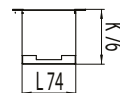

cd/klm —C0 - C180 -- C90 - C270 **100%**

Aino alavalolla

Aino ala-/ylävalolla

AIRKR90 oikea

AIRKL90 vasen

Aino upotuskehys (T5-mallit)

AIRK suora

Snro	Tyyppi	Tuotenimi	Kanta	Kg	A	E	Ohjaus
Aino LED - alavalomallit - satiinikupu (93) LED							
42 605 84	AIL1442F	AIL1442F LED 22W/840 AC F	LED	3,2	1150	928	
42 605 85	AIL1442FED	AIL1442FED LED 22W/840 AC F DA	LED	3,2	1150	928	DALI
42 605 87	AIL1542F	AIL1542F LED 30W/840 AC F	LED	4,0	1430	1208	
42 605 88	AIL1542FED	AIL1542FED LED 30W/840 AC F DA	LED	4,0	1430	1208	DALI
42 605 91	AIL1543F	AIL154F LED 40W/840 AC F	LED	4,0	1430	1208	
42 605 94	AIL1543FED	AIL1543FED LED 40W/840 AC F DA	LED	4,0	1430	1208	DALI
Alavalomallit - puolikiiltävä matalaluminanssiritilä (33)							
42 076 67	AI281033	AI281033 T5 28W	G5	3,5	1202	980	
42 076 68	AI281033ED	AI281033ED T5 28W DALI	G5	3,5	1202	980	DALI
42 076 77	AI351033	AI351033 T5 35W	G5	4,4	1502	1280	
42 076 78	AI351033ED	AI351033ED T5 35W DALI	G5	4,4	1502	1280	DALI
42 076 87	AI491033	AI491033 T5 49W	G5	4,4	1502	1280	
42 076 88	AI491033ED	AI491033ED T5 49W DALI	G5	4,4	1502	1280	DALI
42 076 95	AI541033	AI541033 T5 54W	G5	3,5	1202	980	
42 076 96	AI541033ED	AI541033ED T5 54W DALI	G5	3,5	1202	980	DALI
Hajavalomallit, ylävalo 10 % - puolikiiltävä matalaluminanssiritilä (33)							
42 076 61	AI281033Y	AI281033Y T5 28W	G5	3,3	1202	980	
42 076 63	AI281033YED	AI281033YED T5 28W DALI	G5	3,3	1202	980	DALI
42 076 73	AI351033Y	AI351033Y T5 35W	G5	4,2	1502	1280	
42 076 74	AI351033YED	AI351033YED T5 35W DALI	G5	4,2	1502	1280	DALI
42 076 83	AI491033Y	AI491033Y T5 49W	G5	4,2	1502	1280	
42 076 84	AI491033YED	AI491033YED T5 49W DALI	G5	4,2	1502	1280	DALI
42 076 91	AI541033Y	AI541033Y T5 54W	G5	3,3	1202	980	
42 076 92	AI541033YED	AI541033YED T5 54W DALI	G5	3,3	1202	980	DALI
Alavalomallit multilaitteella - puolikiiltävä matalaluminanssiritilä (33)							
42 076 72	AI28M1033	AI28M1033 T5 28/54W	G5	3,5	1202	980	
42 076 82	AI35M1033	AI35M1033 T5 35/49W	G5	4,4	1502	1280	
Hajavalomallit, ylävalo 10 %, multilaitteella - puolikiiltävä matalaluminanssiritilä (33)							
42 076 71	AI28M1033Y	AI28M1033Y T5 28/54W	G5	3,3	1202	980	
42 076 81	AI35M1033Y	AI35M1033Y T5 35/49W	G5	4,2	1502	1280	
Alavalomallit - uritettu satiinikupu (93)							
42 604 09	AI281093	AI281093 T5 28W AC C	G5	3,5	1202	980	
42 604 19	AI281093ED	AI281093ED T5 28W AC C DALI	G5	3,5	1202	980	DALI
42 604 28	AI351093	AI351093 T5 35W AC C	G5	4,4	1502	1280	
42 604 29	AI351093ED	AI351093ED T5 35W AC C DALI	G5	4,4	1502	1280	DALI
42 604 41	AI491093	AI491093 T5 49W AC C	G5	4,4	1502	1280	
42 604 43	AI491093ED	AI491093ED T5 49W AC C DALI	G5	4,4	1502	1280	DALI
42 604 53	AI541093	AI541093 T5 54W AC C	G5	3,5	1202	980	
42 604 55	AI541093ED	AI541093ED T5 54W AC C DALI	G5	3,5	1202	980	DALI
Hajavalomallit, ylävalo 10 % - uritettu satiinikupu (93)							
42 604 23	AI281093Y	AI281093Y T5 28W AC C	G5	3,3	1202	980	
42 604 25	AI281093YED	AI281093YED T5 28W AC C DALI	G5	3,3	1202	980	DALI
42 604 35	AI351093Y	AI351093Y T5 35W AC C	G5	4,2	1502	1280	
42 604 37	AI351093YED	AI351093YED T5 35W AC C DALI	G5	4,2	1502	1280	DALI
42 604 47	AI491093Y	AI491093Y T5 49W AC C	G5	4,2	1502	1280	
42 604 49	AI491093YED	AI491093YED T5 49W AC C DALI	G5	4,2	1502	1280	DALI
42 604 59	AI541093Y	AI541093Y T5 54W AC C	G5	3,3	1202	980	
42 604 61	AI541093YED	AI541093YED T5 54W AC C DALI	G5	3,3	1202	980	DALI