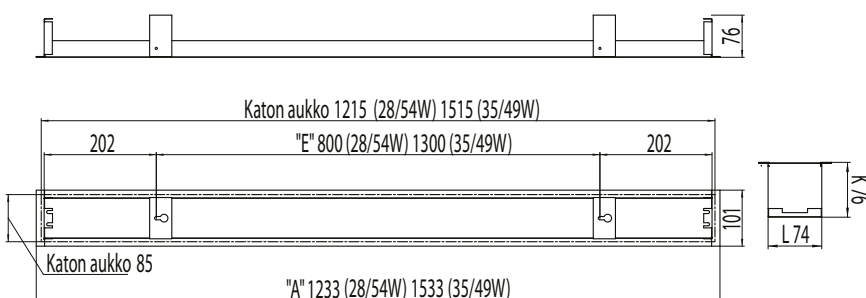

cd/klm —C0 - C180 -- C90 - C270 **100%**

Aino alavalolla

Aino ala-/ylävalolla

AIRKR90 oikea

AIRKL90 vasen

Aino upotuskehys (T5-mallit)

AIRK suora

Snro	Tyyppi	Tuotenimi	Kanta	Kg	A	E	Ohjaus
Aino LED - alavalomallit - satiinikupu (93) LED							
42 605 84	AIL1442F	AIL1442F LED 22W/840 AC F	LED	3,2	1150	928	
42 605 85	AIL1442FED	AIL1442FED LED 22W/840 AC F DA	LED	3,2	1150	928	DALI
42 605 87	AIL1542F	AIL1542F LED 30W/840 AC F	LED	4,0	1430	1208	
42 605 88	AIL1542FED	AIL1542FED LED 30W/840 AC F DA	LED	4,0	1430	1208	DALI
42 605 91	AIL1543F	AIL154F LED 40W/840 AC F	LED	4,0	1430	1208	
42 605 94	AIL1543FED	AIL1543FED LED 40W/840 AC F DA	LED	4,0	1430	1208	DALI
Alavalomallit - puolikiiltävä matalaluminanssiritilä (33)							
42 076 67	AI281033	AI281033 T5 28W	G5	3,5	1202	980	
42 076 68	AI281033ED	AI281033ED T5 28W DALI	G5	3,5	1202	980	DALI
42 076 77	AI351033	AI351033 T5 35W	G5	4,4	1502	1280	
42 076 78	AI351033ED	AI351033ED T5 35W DALI	G5	4,4	1502	1280	DALI
42 076 87	AI491033	AI491033 T5 49W	G5	4,4	1502	1280	
42 076 88	AI491033ED	AI491033ED T5 49W DALI	G5	4,4	1502	1280	DALI
42 076 95	AI541033	AI541033 T5 54W	G5	3,5	1202	980	
42 076 96	AI541033ED	AI541033ED T5 54W DALI	G5	3,5	1202	980	DALI
Hajavalomallit, ylävalo 10 % - puolikiiltävä matalaluminanssiritilä (33)							
42 076 61	AI281033Y	AI281033Y T5 28W	G5	3,3	1202	980	
42 076 63	AI281033YED	AI281033YED T5 28W DALI	G5	3,3	1202	980	DALI
42 076 73	AI351033Y	AI351033Y T5 35W	G5	4,2	1502	1280	
42 076 74	AI351033YED	AI351033YED T5 35W DALI	G5	4,2	1502	1280	DALI
42 076 83	AI491033Y	AI491033Y T5 49W	G5	4,2	1502	1280	
42 076 84	AI491033YED	AI491033YED T5 49W DALI	G5	4,2	1502	1280	DALI
42 076 91	AI541033Y	AI541033Y T5 54W	G5	3,3	1202	980	
42 076 92	AI541033YED	AI541033YED T5 54W DALI	G5	3,3	1202	980	DALI
Alavalomallit multilaitteella - puolikiiltävä matalaluminanssiritilä (33)							
42 076 72	AI28M1033	AI28M1033 T5 28/54W	G5	3,5	1202	980	
42 076 82	AI35M1033	AI35M1033 T5 35/49W	G5	4,4	1502	1280	
Hajavalomallit, ylävalo 10 %, multilaitteella - puolikiiltävä matalaluminanssiritilä (33)							
42 076 71	AI28M1033Y	AI28M1033Y T5 28/54W	G5	3,3	1202	980	
42 076 81	AI35M1033Y	AI35M1033Y T5 35/49W	G5	4,2	1502	1280	
Alavalomallit - uritettu satiinikupu (93)							
42 604 09	AI281093	AI281093 T5 28W AC C	G5	3,5	1202	980	
42 604 19	AI281093ED	AI281093ED T5 28W AC C DALI	G5	3,5	1202	980	DALI
42 604 28	AI351093	AI351093 T5 35W AC C	G5	4,4	1502	1280	
42 604 29	AI351093ED	AI351093ED T5 35W AC C DALI	G5	4,4	1502	1280	DALI
42 604 41	AI491093	AI491093 T5 49W AC C	G5	4,4	1502	1280	
42 604 43	AI491093ED	AI491093ED T5 49W AC C DALI	G5	4,4	1502	1280	DALI
42 604 53	AI541093	AI541093 T5 54W AC C	G5	3,5	1202	980	
42 604 55	AI541093ED	AI541093ED T5 54W AC C DALI	G5	3,5	1202	980	DALI
Hajavalomallit, ylävalo 10 % - uritettu satiinikupu (93)							
42 604 23	AI281093Y	AI281093Y T5 28W AC C	G5	3,3	1202	980	
42 604 25	AI281093YED	AI281093YED T5 28W AC C DALI	G5	3,3	1202	980	DALI
42 604 35	AI351093Y	AI351093Y T5 35W AC C	G5	4,2	1502	1280	
42 604 37	AI351093YED	AI351093YED T5 35W AC C DALI	G5	4,2	1502	1280	DALI
42 604 47	AI491093Y	AI491093Y T5 49W AC C	G5	4,2	1502	1280	
42 604 49	AI491093YED	AI491093YED T5 49W AC C DALI	G5	4,2	1502	1280	DALI
42 604 59	AI541093Y	AI541093Y T5 54W AC C	G5	3,3	1202	980	
42 604 61	AI541093YED	AI541093YED T5 54W AC C DALI	G5	3,3	1202	980	DALI