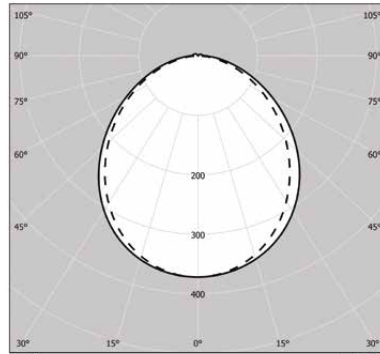

cd/klm —C0 - C180 -- C90 - C270 **100%**

Aino alavalolla

Aino ala-/ylävalolla

AIRKR90 oikea

AIRKL90 vasen

Aino upotuskehys (T5-mallit)

AIRK suora

Snro	Tyyppi	Tuotenimi	Kanta	Kg	A	E	Ohjaus
Aino LED - alavalomallit - satiinikupu (93) LED							
42 605 84	AIL1442F	AIL1442F LED 22W/840 AC F	LED	3,2	1150	928	
42 605 85	AIL1442FED	AIL1442FED LED 22W/840 AC F DA	LED	3,2	1150	928	DALI
42 605 87	AIL1542F	AIL1542F LED 30W/840 AC F	LED	4,0	1430	1208	
42 605 88	AIL1542FED	AIL1542FED LED 30W/840 AC F DA	LED	4,0	1430	1208	DALI
42 605 91	AIL1543F	AIL154F LED 40W/840 AC F	LED	4,0	1430	1208	
42 605 94	AIL1543FED	AIL1543FED LED 40W/840 AC F DA	LED	4,0	1430	1208	DALI
Alavalomallit - puolikiiltävä matalaluminanssiritilä (33)							
42 076 67	AI281033	AI281033 T5 28W	G5	3,5	1202	980	
42 076 68	AI281033ED	AI281033ED T5 28W DALI	G5	3,5	1202	980	DALI
42 076 77	AI351033	AI351033 T5 35W	G5	4,4	1502	1280	
42 076 78	AI351033ED	AI351033ED T5 35W DALI	G5	4,4	1502	1280	DALI
42 076 87	AI491033	AI491033 T5 49W	G5	4,4	1502	1280	
42 076 88	AI491033ED	AI491033ED T5 49W DALI	G5	4,4	1502	1280	DALI
42 076 95	AI541033	AI541033 T5 54W	G5	3,5	1202	980	
42 076 96	AI541033ED	AI541033ED T5 54W DALI	G5	3,5	1202	980	DALI
Hajavalomallit, ylävalo 10 % - puolikiiltävä matalaluminanssiritilä (33)							
42 076 61	AI281033Y	AI281033Y T5 28W	G5	3,3	1202	980	
42 076 63	AI281033YED	AI281033YED T5 28W DALI	G5	3,3	1202	980	DALI
42 076 73	AI351033Y	AI351033Y T5 35W	G5	4,2	1502	1280	
42 076 74	AI351033YED	AI351033YED T5 35W DALI	G5	4,2	1502	1280	DALI
42 076 83	AI491033Y	AI491033Y T5 49W	G5	4,2	1502	1280	
42 076 84	AI491033YED	AI491033YED T5 49W DALI	G5	4,2	1502	1280	DALI
42 076 91	AI541033Y	AI541033Y T5 54W	G5	3,3	1202	980	
42 076 92	AI541033YED	AI541033YED T5 54W DALI	G5	3,3	1202	980	DALI
Alavalomallit multilaitteella - puolikiiltävä matalaluminanssiritilä (33)							
42 076 72	AI28M1033	AI28M1033 T5 28/54W	G5	3,5	1202	980	
42 076 82	AI35M1033	AI35M1033 T5 35/49W	G5	4,4	1502	1280	
Hajavalomallit, ylävalo 10 %, multilaitteella - puolikiiltävä matalaluminanssiritilä (33)							
42 076 71	AI28M1033Y	AI28M1033Y T5 28/54W	G5	3,3	1202	980	
42 076 81	AI35M1033Y	AI35M1033Y T5 35/49W	G5	4,2	1502	1280	
Alavalomallit - uritettu satiinikupu (93)							
42 604 09	AI281093	AI281093 T5 28W AC C	G5	3,5	1202	980	
42 604 19	AI281093ED	AI281093ED T5 28W AC C DALI	G5	3,5	1202	980	DALI
42 604 28	AI351093	AI351093 T5 35W AC C	G5	4,4	1502	1280	
42 604 29	AI351093ED	AI351093ED T5 35W AC C DALI	G5	4,4	1502	1280	DALI
42 604 41	AI491093	AI491093 T5 49W AC C	G5	4,4	1502	1280	
42 604 43	AI491093ED	AI491093ED T5 49W AC C DALI	G5	4,4	1502	1280	DALI
42 604 53	AI541093	AI541093 T5 54W AC C	G5	3,5	1202	980	
42 604 55	AI541093ED	AI541093ED T5 54W AC C DALI	G5	3,5	1202	980	DALI
Hajavalomallit, ylävalo 10 % - uritettu satiinikupu (93)							
42 604 23	AI281093Y	AI281093Y T5 28W AC C	G5	3,3	1202	980	
42 604 25	AI281093YED	AI281093YED T5 28W AC C DALI	G5	3,3	1202	980	DALI
42 604 35	AI351093Y	AI351093Y T5 35W AC C	G5	4,2	1502	1280	
42 604 37	AI351093YED	AI351093YED T5 35W AC C DALI	G5	4,2	1502	1280	DALI
42 604 47	AI491093Y	AI491093Y T5 49W AC C	G5	4,2	1502	1280	
42 604 49	AI491093YED	AI491093YED T5 49W AC C DALI	G5	4,2	1502	1280	DALI
42 604 59	AI541093Y	AI541093Y T5 54W AC C	G5	3,3	1202	980	
42 604 61	AI541093YED	AI541093YED T5 54W AC C DALI	G5	3,3	1202	980	DALI