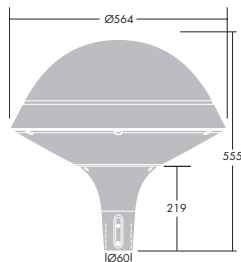

PUISTO- JA TAAJAMAVALAISIMET

IP66 CE IK08

Plurio ja Plurio LED

Pallonomainen valonjako, mutta paljon paremmalla hyötysuhteella Elohopealamppujen poistumisen yhteydessä erinomainen vaihtoehto pallovalaisimien korvaajaksi puistoissa ja katujen varsilla.

Rakenne

- Pohjakuppi: alumiinia, RAL9006
- Hattu: UV- suojattua ja läpivärjättyä ASA- muovia (RAL9006)
- Alumiininen fasettiheijastin
- Häikäisysooja: UV- stabiloitua polykarbonaattia, kirkas
- HID- mallit - 70W HSE/HIE ja 50/70W HSE/HIE:
  - Pohjakuppi alumiinia, RAL9006
  - Hattu UV- suojattua ja läpivärjättyä ASA- muovia RAL9006
  - Alumiininen fasettiheijastin
- LED -mallit 45W, 3000 lm, 4200K:
  - Pohjakuppi ja hattu alumiinia, RAL9006
  - Heijastin ABS- muovia
  - 4 metrin 2 x 1,5 mm² liitosjohdolla (H05-W F)
  - Optiikat: STR = katuvalo-optiikka
  - R/S = pyörähdyssymmetrinen

Asennus

- Häikäisysooja: UV- stabiloitua polykarbonaattia, kirkas
- 60mm pylvään päähän
- Suosittelava asennuskorkeus 3 - 4 metriä
- Ketjutettavissa

Pylväät

Tehomet Architectural mallistosta

Kotelointiluokka

IP66

SNRO	TYYPPI	TEHO	KANTA	PAINO
Plurio RR - kirkas kupu ja fasettiheijastin				
H 45 604 34	PLURIO RR 70W HSE/HIE CL1 ECL	70W	E27	8,6
45 604 85	PLURIO RR 50/70W HID ECL N4M	50/70W	E27	8,6
Plurio RR tarvikkeet				
H 45 604 25	PLURIO HÄIKÄISYSUOJA LAMPULLE			0,5
H 45 604 27	PLURIO HÄIKÄISYSUOJA 120°			0,8
H 45 604 26	PLURIO ULOR 0% SUOJA			0,9
Plurio LED				
H 45 604 98	PLURIO R LED 45W CL2 R/S N4M	45W		7,5
H 45 604 99	PLURIO R LED 45W/BP R/S N4M	45W		7,7
H 45 606 06	PLURIO R LED 45W CL2 STR N4M	45W		7,5
H 45 606 07	PLURIO R LED 45W/BP STR N4M	45W		7,5

EOP= Opaalikupu, ECL= Kirkas kupu, LI= Lamppu sisältyy toimitukseen

Katso lisätiedot; www.alppilux.fi