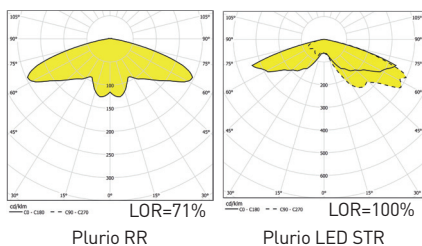

PUISTO- JA TAAJAMAVALAISIMET

IP66 CE IK08

Plurio ja Plurio LED

Pallonomainen valonjako, mutta paljon paremmalla hyötysuhteella Elohopealamppujen poistumisen yhteydessä erinomainen vaihtoehto pallovalaisimien korvaajaksi puistoissa ja katujen varsilla.

Rakenne

- Pohjakuppi: alumiinia, RAL9006
- Hattu: UV- suojattua ja läpivärjättyä ASA- muovia (RAL9006)
- Alumiininen fasettiheijastin
- Häikäisysooja: UV- stabiloitua polykarbonaattia, kirkas
- HID- mallit - 70W HSE/HIE ja 50/70W HSE/HIE:
  - Pohjakuppi alumiinia, RAL9006
  - Hattu UV- suojattua ja läpivärjättyä ASA- muovia RAL9006
  - Alumiininen fasettiheijastin
- LED -mallit 45W, 3000 lm, 4200K:
  - Pohjakuppi ja hattu alumiinia, RAL9006
  - Heijastin ABS- muovia
  - 4 metrin 2 x 1,5 mm² liitosjohdolla (H05-W F)
  - Optiikat: STR = katuvalo-optiikka
  - R/S = pyörähdyssymmetrinen

Asennus

- Häikäisysooja: UV- stabiloitua polykarbonaattia, kirkas
- 60mm pylvään päähän
- Suosittelava asennuskorkeus 3 - 4 metriä
- Ketjutettavissa

Pylväät

Tehomet Architectural mallistosta

Kotelointiluokka

IP66

SNRO	TYYPPI	TEHO	KANTA	PAINO
Plurio RR - kirkas kupu ja fasettiheijastin				
H 45 604 34	PLURIO RR 70W HSE/HIE CL1 ECL	70W	E27	8,6
45 604 85	PLURIO RR 50/70W HID ECL N4M	50/70W	E27	8,6
Plurio RR tarvikkeet				
H 45 604 25	PLURIO HÄIKÄISYSUOJA LAMPULLE			0,5
H 45 604 27	PLURIO HÄIKÄISYSUOJA 120°			0,8
H 45 604 26	PLURIO ULOR 0% SUOJA			0,9
Plurio LED				
H 45 604 98	PLURIO R LED 45W CL2 R/S N4M	45W		7,5
H 45 604 99	PLURIO R LED 45W/BP R/S N4M	45W		7,7
H 45 606 06	PLURIO R LED 45W CL2 STR N4M	45W		7,5
H 45 606 07	PLURIO R LED 45W/BP STR N4M	45W		7,5

EOP= Opaalikupu, ECL= Kirkas kupu, LI= Lamppu sisältyy toimitukseen

Katso lisätiedot; www.alppilux.fi