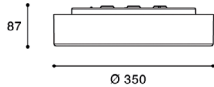

TOIMISTOVALAISIMET

570 HF

PRO-valaisimet 570, 571, 575, 576

Seinä- ja kattovalaisin 28 W, tai kattovalaisin 38 W, halkaisija Ø 350 mm, korkeus 87 mm. Antaa epäsuoraa taustavaloa. Häikäisyuojana opaaliakryylilevy tai alumiininen hunajakennoritulä. 575 ja 576 saatavana myös säädettävällä liitäntälaitteella (HFDIM).

- **Rakenne** Runko ja kehys terästä, häikäisyuojana levy tai ritilä
- **Väri** Valkoinen (RAL9016) ja raepintainen alumiininharmaa (RAL9006)
- **Optiikka** Opaaliakryylilevy, alumiininen hunajakennoritulä
- **Asennus** Seinä- tai kattoasennus
- **Kytkenä** -o- 3 x 2,5mm², upporasiaan, uppo- ja pintajohtoasennukseen
- **Kotelointiluokka** IP20

SSTL	TYYPPI	VÄRI/OPTIIKKA	VALONLÄHDE	KANTA	PAINO
Katto- ja seinävalaisin, opaaliakryylilevy					
H 42 011 60	570.000.00 HF	valkoinen/opaali	FSS-E-28	GR10q	1,9
H 42 011 61	570.500.00 HF	alumiininharmaa/opaali	FSS-E-28	GR10q	1,9
Kattovalaisin, hunajakennoritulä					
H 42 011 62	571.000.00 HF	valkoinen/valkoinen	FSS-E-28	GR10q	1,7
H 42 011 63	571.500.00 HF	alumiininharmaa/valkoinen	FSS-E-28	GR10q	1,7
Kattovalaisin, opaaliakryylilevy					
H 42 011 66	575.000.00 HF	valkoinen/opaali	FSS-E-38	GR10q	1,9
H 42 011 67	575.500.00 HF	alumiininharmaa/opaali	FSS-E-38	GR10q	1,9
Kattovalaisin, hunajakennoritulä					
H 42 011 70	576.000.00 HF	valkoinen/valkoinen	FSS-E-38	GR10q	1,7
H 42 011 71	576.500.00 HF	alumiininharmaa/valkoinen	FSS-E-38	GR10q	1,7