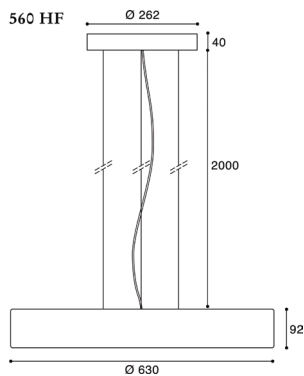

560

561

560.000.00 HF

560.000.20 HF

561.000.00 HF

561.000.20 HF

560, 561

Tehokas alas- ja ylöspäin valaiseva ripustusvalaisin, 4 x 36 W, valaisinosan halkaisija Ø 630 mm, korkeus 92 mm. Häikäisysuojana alaspäin opaaliakryylilevy tai alumiininen hunajakennoritiä, ylöspäin perferoitu valkoiseksi maalattu teräslevy tai ilman suojaa. Ripustusvaijerit ja ripustusjohto 2 m. Ripustusetäisyys kattopinnasta 87–2000 mm. Asennus myös vinoon kattoon. KytKentärima kattokupissa, kruunukytkentä (2+2). Saatavana myös säädettävällä liitäntälaitteella (HFDIM).

SSTL	TYYPPI	VÄRI/OPTIIKKA	VALONLÄHDE	KANTA	PAINO
Opaaliakryylilevy, yläpuolisella häikäisysuojalla					
H 42 010 10	560.000.00 HF	valkoinen/opaali	4xFSD-E-36	2G11	5,8
H 42 010 12	560.500.00 HF	alumiininharmaa/opaali	4xFSD-E-36	2G11	5,8
Opaaliakryylilevy, ei yläpuolista häikäisysuojaa					
H 42 010 11	560.000.20 HF	valkoinen/opaali	4xFSD-E-36	2G11	4,7
H 42 010 13	560.500.20 HF	alumiininharmaa/opaali	4xFSD-E-36	2G11	4,7
Alumiininen hunajakennoritiä, yläpuolisella häikäisysuojalla					
H 42 010 70	561.000.00 HF	valkoinen/valkoinen	4xFSD-E-36	2G11	4,9
H 42 010 86	561.500.00 HF	alumiininharmaa/valkoinen	4xFSD-E-36	2G11	4,9
Alumiininen hunajakennoritiä, ei yläpuolista häikäisysuojaa					
H 42 010 72	561.000.20 HF	valkoinen/valkoinen	4xFSD-E-36	2G11	3,8
H 42 010 88	561.500.20 HF	alumiininharmaa/valkoinen	4xFSD-E-36	2G11	3,8

Patria Arena

580 uppovalaisin opaaliakryylilevyllä

580, 581

Uppovalaisin, 2 x 24 W, halkaisija Ø 470 mm, korkeus 120 mm.
Uppoasennuskehyyksen halkaisija Ø 544 mm. Uputussyvyys 40–130 mm.
Soveltuu asennettavaksi myös 600 x 600 moduulikattolevyyn. Häikäisyuojana opaaliakryylilevy tai alumiininen hunajakennoritilä. Saatavana myös säädettävällä liitäntälaitteella (HFDIM).