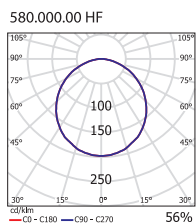

580 uppovalaisin opaaliakryylilevyllä

580, 581

Uppovalaisin, 2 x 24 W, halkaisija Ø 470 mm, korkeus 120 mm.
Uppoasennuskehyyksen halkaisija Ø 544 mm. Uputussyvyys 40–130 mm.
Soveltuu asennettavaksi myös 600 x 600 moduulikattolevyyn. Häikäisyuojana opaaliakryylilevy tai alumiininen hunajakennoritilä. Saatavana myös säädettävällä liitäntälaitteella (HFDIM).

1. **Rakenne** Runko ja upotuskehys terästä, kehys alumiinia, häikäisyuojana levy tai ritilä
   Väri Valkoinen (RAL9016) ja raepintainen alumiininharmaa (RAL9006)
   Optiikka Opaaliakryylilevy, alumiininen hunajakennoritilä
   Asennus Uppoasennus kattoon
   Kytkenä -o- 3 x 2,5mm², upporasiaan, uppojohtoasennukseen
   Kotelointiluokka IP 20

SSTL	TYYPPI	VÄRI/OPTIIKKA	VALONLÄHDE	KANTA	PAINO
Opaaliakryylilevy					
H 42 011 30	580.000.00 HF	valkoinen/opaali	2xFSD-E-24	2G11	3,6
H 42 011 34	580.500.00 HF	alumiininharmaa/opaali	2xFSD-E-24	2G11	3,6
Hunajakennoritilä					
H 42 011 38	581.000.00 HF	valkoinen/valkoinen	2xFSD-E-24	2G11	3,6
H 42 011 42	581.500.00 HF	alumiininharmaa/valkoinen	2xFSD-E-24	2G11	3,6