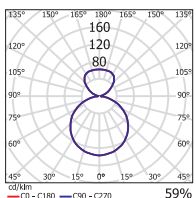

560

561

560.000.00 HF

560.000.20 HF

561.000.00 HF

561.000.20 HF

560, 561

Tehokas alas- ja ylöspäin valaiseva ripustusvalaisin, 4 x 36 W, valaisinosan halkaisija Ø 630 mm, korkeus 92 mm. Häikäisysuojana alaspäin opaaliakryylilevy tai alumiininen hunajakennoritiä, ylöspäin perferoitu valkoiseksi maalattu teräslevy tai ilman suojaa. Ripustusvaijerit ja ripustusjohto 2 m. Ripustusetäisyys kattopinnasta 87–2000 mm. Asennus myös vinoon kattoon. KytKentärima kattokupissa, kruunukytkentä (2+2). Saatavana myös säädettävällä liitäntälaitteella (HFDIM).

SSTL	TYYPPI	VÄRI/OPTIIKKA	VALONLÄHDE	KANTA	PAINO
Opaaliakryylilevy, yläpuolisella häikäisysuojalla					
H 42 010 10	560.000.00 HF	valkoinen/opaali	4xFSD-E-36	2G11	5,8
H 42 010 12	560.500.00 HF	alumiininharmaa/opaali	4xFSD-E-36	2G11	5,8
Opaaliakryylilevy, ei yläpuolista häikäisysuojaa					
H 42 010 11	560.000.20 HF	valkoinen/opaali	4xFSD-E-36	2G11	4,7
H 42 010 13	560.500.20 HF	alumiininharmaa/opaali	4xFSD-E-36	2G11	4,7
Alumiininen hunajakennoritiä, yläpuolisella häikäisysuojalla					
H 42 010 70	561.000.00 HF	valkoinen/valkoinen	4xFSD-E-36	2G11	4,9
H 42 010 86	561.500.00 HF	alumiininharmaa/valkoinen	4xFSD-E-36	2G11	4,9
Alumiininen hunajakennoritiä, ei yläpuolista häikäisysuojaa					
H 42 010 72	561.000.20 HF	valkoinen/valkoinen	4xFSD-E-36	2G11	3,8
H 42 010 88	561.500.20 HF	alumiininharmaa/valkoinen	4xFSD-E-36	2G11	3,8