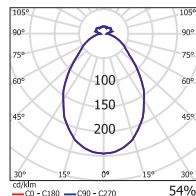

571.000.00 HF