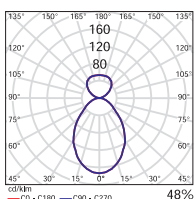

560

561

560.000.00 HF

560.000.20 HF

561.000.00 HF

561.000.20 HF

560, 561

Tehokas alas- ja ylöspäin valaiseva ripustusvalaisin, 4 x 36 W, valaisinosan halkaisija Ø 630 mm, korkeus 92 mm. Häikäisysuojana alaspäin opaaliakryylilevy tai alumiininen hunajakennoritiä, ylöspäin perferoitu valkoiseksi maalattu teräslevy tai ilman suojaa. Ripustusvaijerit ja ripustusjohto 2 m. Ripustusetäisyys kattopinnasta 87–2000 mm. Asennus myös vinoon kattoon. KytKentärima kattokupissa, kruunukytkentä (2+2). Saatavana myös säädettävällä liitäntälaitteella (HFDIM).