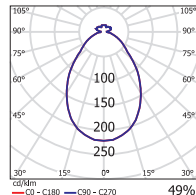

576.000.00 HF