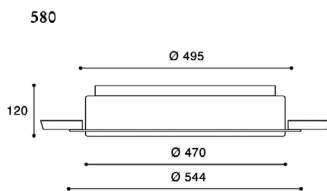

560

561

560.000.00 HF

560.000.20 HF

561.000.00 HF

561.000.20 HF

560, 561

Tehokas alas- ja ylöspäin valaiseva ripustusvalaisin, 4 x 36 W, valaisinosan halkaisija Ø 630 mm, korkeus 92 mm. Häikäisysuojana alaspäin opaaliakryylilevy tai alumiininen hunajakennoritiä, ylöspäin perferoitu valkoiseksi maalattu teräslevy tai ilman suojaa. Ripustusvaijerit ja ripustusjohto 2 m. Ripustusetäisyys kattopinnasta 87–2000 mm. Asennus myös vinoon kattoon. KytKentärima kattokupissa, kruunukytkentä (2+2). Saatavana myös säädettävällä liitäntälaitteella (HFDIM).

SSTL	TYYPPI	VÄRI/OPTIIKKA	VALONLÄHDE	KANTA	PAINO
Katto- ja seinävalaisin, opaaliakryylilevy					
H 42 011 60	570.000.00 HF	valkoinen/opaali	FSS-E-28	GR10q	1,9
H 42 011 61	570.500.00 HF	alumiininharmaa/opaali	FSS-E-28	GR10q	1,9
Kattovalaisin, hunajakennoritulä					
H 42 011 62	571.000.00 HF	valkoinen/valkoinen	FSS-E-28	GR10q	1,7
H 42 011 63	571.500.00 HF	alumiininharmaa/valkoinen	FSS-E-28	GR10q	1,7
Kattovalaisin, opaaliakryylilevy					
H 42 011 66	575.000.00 HF	valkoinen/opaali	FSS-E-38	GR10q	1,9
H 42 011 67	575.500.00 HF	alumiininharmaa/opaali	FSS-E-38	GR10q	1,9
Kattovalaisin, hunajakennoritulä					
H 42 011 70	576.000.00 HF	valkoinen/valkoinen	FSS-E-38	GR10q	1,7
H 42 011 71	576.500.00 HF	alumiininharmaa/valkoinen	FSS-E-38	GR10q	1,7

Patria Arena

580 uppovalaisin opaaliakryylilevyllä

580, 581

Uppovalaisin, 2 x 24 W, halkaisija Ø 470 mm, korkeus 120 mm.
Uppoasennuskehyyksen halkaisija Ø 544 mm. Uputussyvyys 40–130 mm.
Soveltuu asennettavaksi myös 600 x 600 moduulikattolevyyn. Häikäisyuojana opaaliakryylilevy tai alumiininen hunajakennoritilä. Saatavana myös säädettävällä liitäntälaitteella (HFDIM).