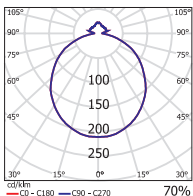

570.000.00 HF