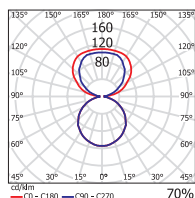

560

561

560.000.00 HF

560.000.20 HF

561.000.00 HF

561.000.20 HF

560, 561

Tehokas alas- ja ylöspäin valaiseva ripustusvalaisin, 4 x 36 W, valaisinosan halkaisija Ø 630 mm, korkeus 92 mm. Häikäisysuojana alaspäin opaaliakryylilevy tai alumiininen hunajakennoritiä, ylöspäin perferoitu valkoiseksi maalattu teräslevy tai ilman suojaa. Ripustusvaijerit ja ripustusjohto 2 m. Ripustusetäisyys kattopinnasta 87–2000 mm. Asennus myös vinoon kattoon. KytKentärima kattokupissa, kruunukytkentä (2+2). Saatavana myös säädettävällä liitäntälaitteella (HFDIM).

SSTL	TYYPPI	VÄRI/OPTIIKKA	VALONLÄHDE	KANTA	PAINO
Opaaliakryylilevy, yläpuolisella häikäisysuojalla					
H 42 010 10	560.000.00 HF	valkoinen/opaali	4xFSD-E-36	2G11	5,8
H 42 010 12	560.500.00 HF	alumiininharmaa/opaali	4xFSD-E-36	2G11	5,8
Opaaliakryylilevy, ei yläpuolista häikäisysuojaa					
H 42 010 11	560.000.20 HF	valkoinen/opaali	4xFSD-E-36	2G11	4,7
H 42 010 13	560.500.20 HF	alumiininharmaa/opaali	4xFSD-E-36	2G11	4,7
Alumiininen hunajakennoritiä, yläpuolisella häikäisysuojalla					
H 42 010 70	561.000.00 HF	valkoinen/valkoinen	4xFSD-E-36	2G11	4,9
H 42 010 86	561.500.00 HF	alumiininharmaa/valkoinen	4xFSD-E-36	2G11	4,9
Alumiininen hunajakennoritiä, ei yläpuolista häikäisysuojaa					
H 42 010 72	561.000.20 HF	valkoinen/valkoinen	4xFSD-E-36	2G11	3,8
H 42 010 88	561.500.20 HF	alumiininharmaa/valkoinen	4xFSD-E-36	2G11	3,8