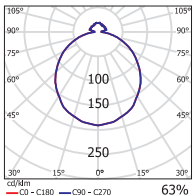

575.000.00 HF