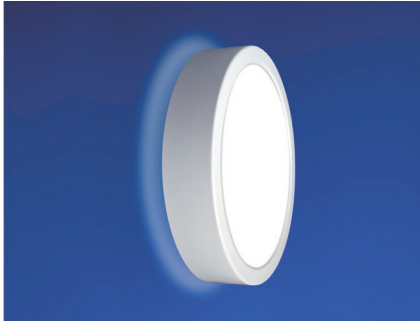

TOIMISTOVALAISIMET