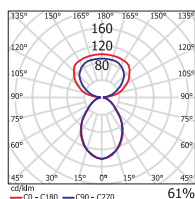

560

561

560.000.00 HF

560.000.20 HF

561.000.00 HF

561.000.20 HF

560, 561

Tehokas alas- ja ylöspäin valaiseva ripustusvalaisin, 4 x 36 W, valaisinosan halkaisija Ø 630 mm, korkeus 92 mm. Häikäisysuojana alaspäin opaaliakryylilevy tai alumiininen hunajakennoritiä, ylöspäin perferoitu valkoiseksi maalattu teräslevy tai ilman suojaa. Ripustusvaijerit ja ripustusjohto 2 m. Ripustusetäisyys kattopinnasta 87–2000 mm. Asennus myös vinoon kattoon. KytKentärima kattokupissa, kruunukytkentä (2+2). Saatavana myös säädettävällä liitäntälaitteella (HFDIM).