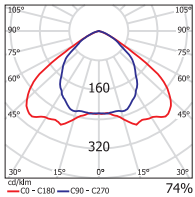

6231.000.V3 MT 250W