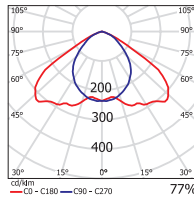

6231.000.V3 ST 250W