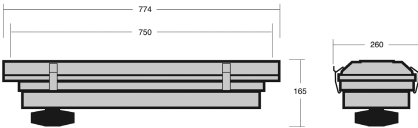

6211

6221

6211.000.V3 ST 100W

6221.000.V3 ST 150W

6221.000.V3 MT 150W

Laajasäteilijät 6211, 6221

Teollisuuden matalien tilojen yleisvalaisin. Käyttökohteina mm. paperi- ja sellutehtaiden alakerrat, käytävät, parkkihallit, portaikot ja hoitosillat. Asennuskorkeus 2...10 m. Pölysuodatin suojaa valaisimen sisäosia likaantumiselta. Tarvittaessa valaisimet voidaan varustaa erillisellä halogeenilampulla ja valonohjausreleellä.

Kotelointiluokka

IP64

SSTL	TYYPPI	KYTKENTÄ	VÄRI/OPTIIKKA	VALONLÄHDE	KANTA	PAINO
44 000 03	6211.000.V3	-o-5 x 2,5 mm ²	harmaa/leveä	ST-100 W	E40	6,0
44 000 08	6211.400.V3	1,5m:n pt	harmaa/leveä	ST-100 W	E40	6,0
44 000 33	6221.000.V3	-o-5 x 2,5 mm ²	harmaa/leveä	ST/MT-150 W	E40	8,0
44 000 34	6221.400.V3	1,5m:n pt	harmaa/leveä	ST/MT-150 W	E40	8,0