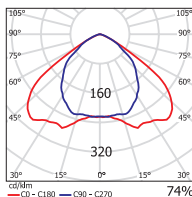

6221.000.V3 MT 150W