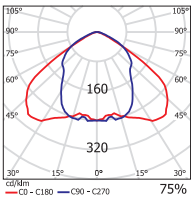

6211.000.V3 ST 100W