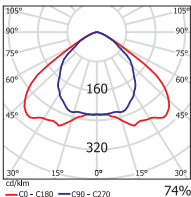

6221.000.V3 ST 150W