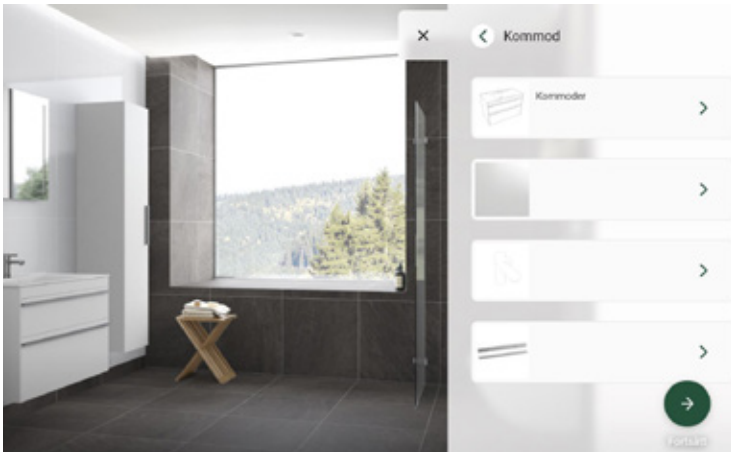

Löydä lähin IDO-jälleenmyyjä

Pyydä paikkakuntasi ammattilaisilta neuvoja ja tutustu tuotteisiimme jälleenmyyjien näyttelyissä. Löydä lähin IDO-jälleenmyyjäsi ja näyttely verkkosivuiltamme ido.fi.