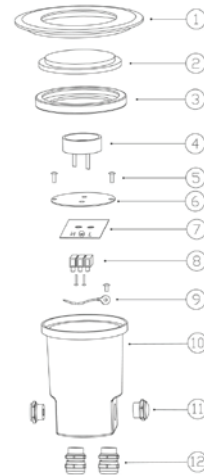

Holm

Upotettava Holm-terassivalaisin sopii ulkokäyttöön kotien terasseille tai sisäänkäynnin yhteyteen. Holm-valaisimilla luot näyttäviä korostuksia myös sisätiloissa. Valaisin kestää päältä kävelyä. Pölytiivis ja roiskevesitiivis runko. Valitse valaisimeen GU10-kantainen lamppu haluamallasi värilämpötilalla ja valokeilalla.

- Runko alumiinia, koristerengas ruostumatonta terästä. Mattalasisikupu.
- Ketjutettavissa 3 x 2,5 mm².
- Kotelointiluokka IP65.
- IK03.
- Led-lamppu PAR16 GU10, maks. 7W, ei sisälly pakkaukseen.
- Käyttöympäristön lämpötila -20 ... 25 °C lamppusuositusten mukaan.