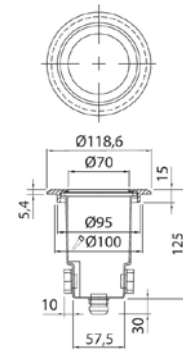

- Runko alumiinia, koristerengas ruostumatonta terästä. Mattalasisikupu.
- Ketjutettavissa 3 x 2,5 mm².
- Kotelointiluokka IP65.
- IK03.
- Led-lamppu PAR16 GU10, maks. 7W, ei sisälly pakkaukseen.
- Käyttöympäristön lämpötila -20 ... 25 °C lamppusuositusten mukaan.