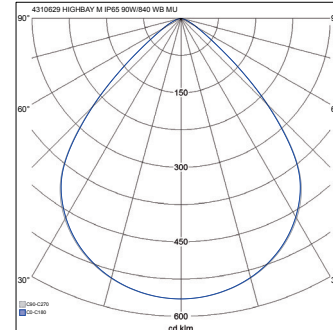

HIGHBAY M / HIGHBAY

IP65 -O CE

SYVÄSÄTEILIJÄ | DJUPSTRÅLANDE ARMATUR | HIGH-BAY LUMINAIRE

 3 x 1,0 mm² 220–240 V ~ 50/60Hz

4310629

4310630

H05RN-F

Kaapeli on valmiiksi kytketty.
Kabeln är inkopplad.
The cable is pre-connected.