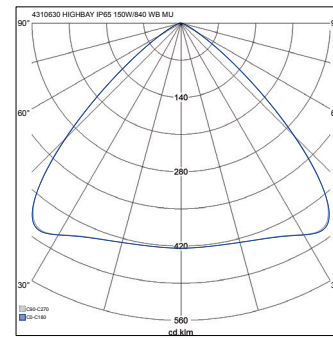

HIGHBAY M / HIGHBAY

IP65 -O CE

SYVÄSÄTEILIJÄ | DJUPSTRÅLANDE ARMATUR | HIGH-BAY LUMINAIRE

 3 x 1,0 mm² 220–240 V ~ 50/60Hz

4310629

4310630

H05RN-F

Kaapeli on valmiiksi kytketty.
Kabeln är inkopplad.
The cable is pre-connected.