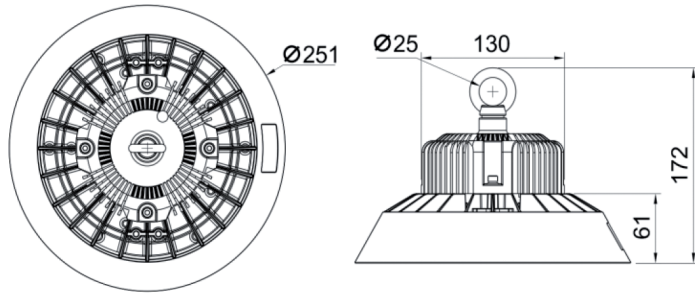

HIGHBAY M / HIGHBAY

IP65 -O CE

SYVÄSÄTEILIJÄ | DJUPSTRÅLANDE ARMATUR | HIGH-BAY LUMINAIRE

 3 x 1,0 mm² 220–240 V ~ 50/60Hz

4310629

4310630

H05RN-F

Kaapeli on valmiiksi kytketty.
Kabeln är inkopplad.
The cable is pre-connected.