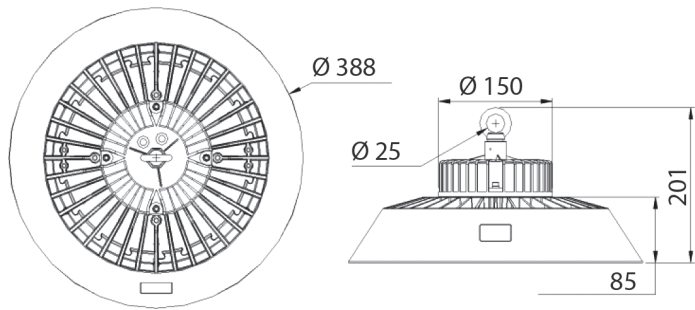

HIGHBAY M / HIGHBAY

IP65 -O CE

SYVÄSÄTEILIJÄ | DJUPSTRÅLANDE ARMATUR | HIGH-BAY LUMINAIRE

 3 x 1,0 mm² 220–240 V ~ 50/60Hz

4310629

4310630

H05RN-F

Kaapeli on valmiiksi kytketty.
Kabeln är inkopplad.
The cable is pre-connected.