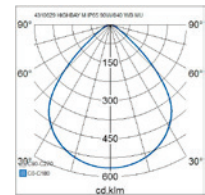

- Runko painevalettua alumiinia, kupu iskunkestävää, UV-suojattua polykarbonaattia.
- Musta, RAL 9017.
- Suojausluokka I.
- Asennus valaisinripustuskiskoon ja kattoon, ripustus joko kettingillä tai vaijerilla.
- Asennuskorkeus 5–12 m.
- Väriämpötila 4000 K, CRI > 80.
- IP65.
- IK10.
- Kiinteä led 90 W / 12 600 lm, 150 W / 21 000 lm, 240 W / 36 000 lm.
- MacAdam 5 SDCM.
- On/Off ja Dali. Saatavana myös Casambi-ratkaisuina.
- On/off -mallit 1,5 m kumikaapelilla, DALI-mallit kiinteällä kytkentärasialla. Erilaiset liitosjohdot projektikohtaisesti.
- Käyttöympäristön lämpötila -30 ... 50 °C.
- Hyötyelinikä L70 100 000 h (Ta35°C).
- Hyötyelinikä L80 100 000 h (Ta35°C).
- Hyötyelinikä L90 80 000 h (Ta35°C).
- Virtalähteen elinikä 50 000 h.