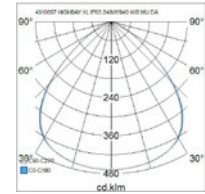

- Runko painevalettua alumiinia, kupu iskunkestävää, UV-suojattua polykarbonaattia.
- Musta, RAL 9017.
- Suojausluokka I.
- Asennus valaisinripustuskiskoon ja kattoon, ripustus joko kettingillä tai vaijerilla.
- Asennuskorkeus 5–12 m.
- Väriämpötila 4000 K, CRI > 80.
- IP65.
- IK10.
- Kiinteä led 90 W / 12 600 lm, 150 W / 21 000 lm, 240 W / 36 000 lm.
- MacAdam 5 SDCM.
- On/Off ja Dali. Saatavana myös Casambi-ratkaisuina.
- On/off -mallit 1,5 m kumikaapelilla, DALI-mallit kiinteällä kytkentärasialla. Erilaiset liitosjohdot projektikohtaisesti.
- Käyttöympäristön lämpötila -30 ... 50 °C.
- Hyötyelinikä L70 100 000 h (Ta35°C).
- Hyötyelinikä L80 100 000 h (Ta35°C).
- Hyötyelinikä L90 80 000 h (Ta35°C).
- Virtalähteen elinikä 50 000 h.