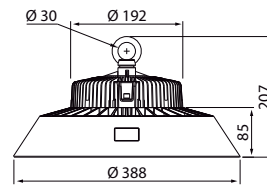

- Runko painevalettua alumiinia, kupu iskunkestävää, UV-suojattua polykarbonaattia.
- Musta, RAL 9017.
- Suojausluokka I.
- Asennus valaisinripustuskiskoon ja kattoon, ripustus joko kettingillä tai vaijerilla.
- Asennuskorkeus 5–12 m.
- Väriämpötila 4000 K, CRI > 80.
- IP65.
- IK10.
- Kiinteä led 90 W / 12 600 lm, 150 W / 21 000 lm, 240 W / 36 000 lm.
- MacAdam 5 SDCM.
- On/Off ja Dali. Saatavana myös Casambi-ratkaisuina.
- On/off -mallit 1,5 m kumikaapelilla, DALI-mallit kiinteällä kytkentärasialla. Erilaiset liitosjohdot projektikohtaisesti.
- Käyttöympäristön lämpötila -30 ... 50 °C.
- Hyötyelinikä L70 100 000 h (Ta35°C).
- Hyötyelinikä L80 100 000 h (Ta35°C).
- Hyötyelinikä L90 80 000 h (Ta35°C).
- Virtalähteen elinikä 50 000 h.