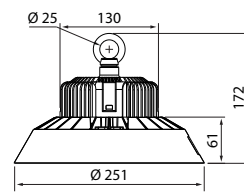

- Runko painevalettua alumiinia, kupu iskunkestävää, UV-suojattua polykarbonaattia.
- Musta, RAL 9017.
- Suojausluokka I.
- Asennus valaisinripustuskiskoon ja kattoon, ripustus joko kettingillä tai vaijerilla.
- Asennuskorkeus 5–12 m.
- Väriämpötila 4000 K, CRI > 80.
- IP65.
- IK10.
- Kiinteä led 90 W / 12 600 lm, 150 W / 21 000 lm, 240 W / 36 000 lm.
- MacAdam 5 SDCM.
- On/Off ja Dali. Saatavana myös Casambi-ratkaisuina.
- On/off -mallit 1,5 m kumikaapelilla, DALI-mallit kiinteällä kytkentärasialla. Erilaiset liitosjohdot projektikohtaisesti.
- Käyttöympäristön lämpötila -30 ... 50 °C.
- Hyötyelinikä L70 100 000 h (Ta35°C).
- Hyötyelinikä L80 100 000 h (Ta35°C).
- Hyötyelinikä L90 80 000 h (Ta35°C).
- Virtalähteen elinikä 50 000 h.