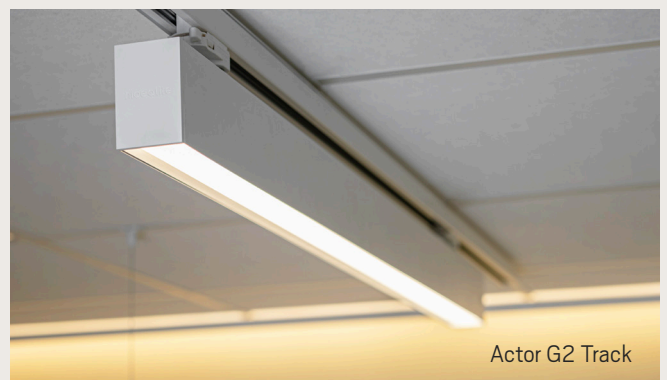

YKSI KONSEPTI. TÄYSI VAPAAUS.

Monissa projekteissa valo on viimeinen palanen, mutta usein myös ratkaisevin. Kun seinää maalataan uudelleen, huonekorkeudet vaihtelevat ja tarpeet muuttuvat ajan myötä, tarvitaan valaistusratkaisu, joka pysyy mukana. Actor G2 on kehitetty juuri tähän – valaisin, jota on helppo mukauttaa projektin saadessa uusia suuntia.

Actor G2 tarjoaa kattavan valikoiman katto-, riippu- ja 3-vaihekiskovalaisimia selkeällä ja ajattomalla muotoilulla. Sarja on mukautuva ja älykkäästi suunniteltu. Voit ketjuttaa valaisimia pitkiksi valolinjoiksi, valita eri optiikoiden välillä ja hienosäätää sekä valonjakamaa (30/70 tai 50/50) että värilämpötilaa (3000K tai 4000K) suoraan paikan päällä integroidun DIP-kytkimen avulla. Tämä tarkoittaa, ettei kaikkia päätöksiä tarvitse tehdä tilausvaiheessa – valo mukautuu tilaan ja sen todelliseen käyttöön, ei päinvastoin. Muotoilun taustalla on modulaarinen ja huoltoystävällinen rakenne, jossa huollon yhteydessä vaihdetaan vain tarvittava osa, ei koko valaisinta. Siksi Actor G2 tekee eron projekteissa.