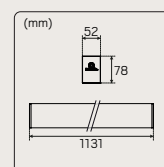

Sno	Tyyppi	Värilämpötila	Valomäärä	Tehokkuus	Kokonaisteho
41 587 74	DP Valkoinen DIM	3000K/4000K	2060-2600lm	108lm/W	24W
41 587 75	DP Valkoinen DALI CLO	3000K/4000K	2300-2460lm	112lm/W	22-26W
41 587 76	DP Musta DIM	3000K/4000K	1840-2430lm	101lm/W	24W
41 587 77	DP Musta DALI CLO	3000K/4000K	2230-2300lm	105lm/W	22-26W
41 587 78	MP Valkoinen DIM	3000K/4000K	2570-3130lm	131lm/W	24W
41 587 79	MP Valkoinen DALI CLO	3000K/4000K	2820-3020lm	137lm/W	22-26W
41 58780	MP Musta DIM	3000K/4000K	2160-2530lm	105lm/W	24W
41 587 81	MP Musta DALI CLO	3000K/4000K	2350-2480lm	113lm/W	22-26W
41 587 82	OP Valkoinen DIM	3000K/4000K	2720-3250lm	135lm/W	24W
41 587 83	OP Valkoinen DALI CLO	3000K/4000K	2930-3090lm	140lm/W	22-26W
41 587 84	OP Musta DIM	3000K/4000K	2290-2750lm	115lm/W	24W
41 587 85	OP Musta DALI CLO	3000K/4000K	2570-2660lm	121lm/W	22-26W
41 587 86	Asym Valkoinen DIM	3000K/4000K	1830-2080lm	130lm/W	14-16W
41 587 87	Asym Valkoinen DALI CLO	3000K/4000K	2060-2080lm	109lm/W	16-19W
41 586 91	Asym Musta DIM	3000K/4000K	1700-1910lm	119lm/W	14-16W
41 586 92	Asym Musta DALI CLO	3000K/4000K	1900-1920lm	101lm/W	16-19W