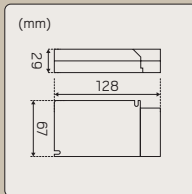

- » Yhdistä Casambi ja DALI
- » Salvador, hallinnoi jopa 64 laitetta
- » Kustannustehokas älykkään ohjauksen päivitykseen

Sno	Tyyppi	Teho
26 06 114	Salvador 2016	DALI 130mA
26 06 115	Salvador 2032	DALI 130mA
26 06 116	Salvador 2064	DALI 130mA