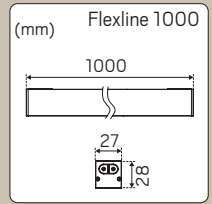

- » Vaihdeettava LED ja liitäntälaitte
- » Valmis himmennettävä 230V profiiliratkaisu
- » Neljä pituutta: 30cm, 50cm, 1m, 2m
- » Pinta- tai riippuasennus
- » Rakenna haluamasi järjestelmä erikseen tilattavilla lisävarusteilla, kuten liittimillä, kulmilla, ripustussarjoilla ja kiinnikkeillä
- » Jopa 97 % kierrätettyä muovia

Snro	Tyyppi	Väri	Väriämpötila	Valomäärä	Valokeila	Kokonaisteho
41 586 51	300	Valkoinen	2700K/3000K/4000K	490-545lm	110°	6W
41 586 52	500	Valkoinen	2700K/3000K/4000K	825-920lm	110°	10W
41 586 53	1000	Valkoinen	2700K/3000K/4000K	1530-1715lm	110°	19W
41 586 54	2000	Valkoinen	2700K/3000K/4000K	3045-3370lm	110°	38W
41 586 55	300	Musta	2700K/3000K/4000K	410-460lm	110°	6W
41 586 56	500	Musta	2700K/3000K/4000K	740-815lm	110°	10W
41 586 57	1000	Musta	2700K/3000K/4000K	1350-1485lm	110°	19W
41 586 58	2000	Musta	2700K/3000K/4000K	2645-2930lm	110°	38W

Flexline