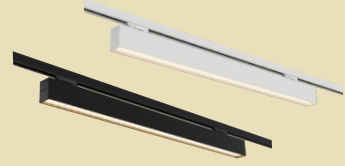

Actor G2 Track
Sivut 14-15