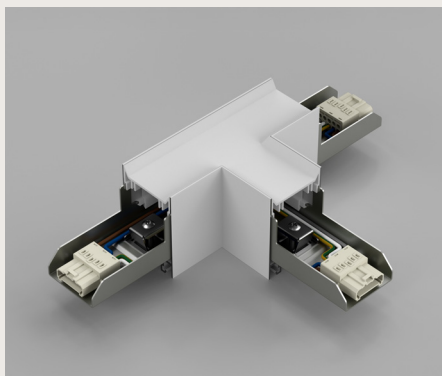

Acton G2 Ceiling yhdessä Acton G2 Linkin kanssa muodostaa selkeän nelikulmion.