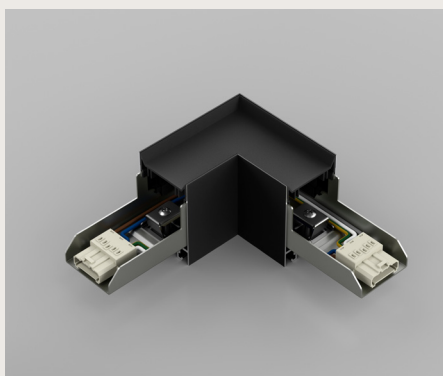

Acton G2 Ceiling yhdessä Acton G2 Linkin kanssa muodostaa selkeän nelikulmion.