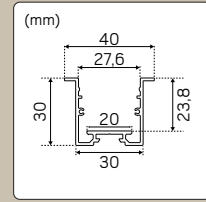

Sno	Tyyppi	Mitat (PxLxK) mm
41 586 33	Profiili 30x30 valkoinen 2m	2000x30x30
41 586 34	Profiili 30x30 alu 2m	2000x30x30
41 586 35	Profiili 30x30 musta 2m	2000x30x30
41 586 36	Profiili 30x30 upotettu valkoinen 2m	2000x40x30
41 586 37	Profiili 30x30 upotettu alu 2m	2000x40x30
41 586 38	Profiili 30x30 upotettu musta 2m	2000x40x30