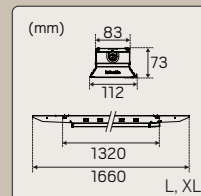

Sno	Tyyppi	Värlämpötila	Valomäärä	Tehokkuus	Valokeila	Kokonaisteho
43 184 07	M 30°	4000K	10750-15250lm	<190lm/W	30°	53-80W
43 184 08	M 60°	4000K	10200-14400lm	<180lm/W	60°	53-80W
43 184 09	M 90°	4000K	9550-13500lm	<167lm/W	90°	53-80W
43 184 10	M Asym	4000K	9700-12600lm	<158lm/W	65°	53-80W
43 184 11	M 30° DALI CLO ¹⁾	4000K	15400lm	<192lm/W	30°	80W
43 184 12	M 60° DALI CLO ¹⁾	4000K	15100lm	<189lm/W	60°	80W
43 184 13	M 90° DALI CLO ¹⁾	4000K	13800lm	<173lm/W	90°	80W
43 184 14	M Asym DALI CLO ¹⁾	4000K	12800lm	<160lm/W	65°	80W
43 184 15	M 30° Casambi ²⁾	4000K	15400lm	<192lm/W	30°	80W
43 184 16	M 60° Casambi ²⁾	4000K	15100lm	<189lm/W	60°	80W
43 184 17	M 90° Casambi ²⁾	4000K	13800lm	<173lm/W	90°	80W
43 184 65	M 30° Casambi PIR ²⁾	4000K	15400lm	<192lm/W	30°	80W
43 184 66	M 60° Casambi PIR ²⁾	4000K	15100lm	<189lm/W	60°	80W
43 184 67	M 90° Casambi PIR ²⁾	4000K	13800lm	<173lm/W	90°	80W
43 184 18	L 30°	4000K	11050-19050lm	<196lm/W	30°	55-97W
43 184 19	L 60°	4000K	10350-17800lm	<184lm/W	60°	55-97W
43 184 20	L 90°	4000K	10150-17550lm	<181lm/W	90°	55-97W
43 184 21	L Asym	4000K	10350-16350lm	<169lm/W	65°	55-97W
43 184 22	L 30° DALI CLO ¹⁾	4000K	19750lm	<197lm/W	30°	100W
43 184 23	L 60° DALI CLO ¹⁾	4000K	17700lm	<177lm/W	60°	100W
43 184 24	L 90° DALI CLO ¹⁾	4000K	18250lm	<183lm/W	90°	100W
43 184 25	L Asym DALI CLO ¹⁾	4000K	16850lm	<169lm/W	65°	100W
43 184 26	L 30° Casambi ²⁾	4000K	19750lm	<197lm/W	30°	100W
43 184 27	L 60° Casambi ²⁾	4000K	17700lm	<177lm/W	60°	100W
43 184 28	L 90° Casambi ²⁾	4000K	18250lm	<183lm/W	90°	100W
43 184 68	L 30° Casambi PIR ²⁾	4000K	19750lm	<197lm/W	30°	100W
43 184 69	L 60° Casambi PIR ²⁾	4000K	17700lm	<177lm/W	60°	100W
43 184 70	L 90° Casambi PIR ²⁾	4000K	18250lm	<183lm/W	90°	100W
43 184 29	XL 30°	4000K	15750-23350lm	<187lm/W	30°	81-125W
43 184 30	XL 60°	4000K	15450-23050lm	<184lm/W	60°	81-125W
43 184 31	XL 90°	4000K	14550-21600lm	<173lm/W	90°	81-125W
43 184 32	XL Asym	4000K	15450-20950lm	<168lm/W	65°	81-125W
43 184 33	XL 30° DALI CLO ¹⁾	4000K	23700lm	<187lm/W	30°	127W
43 184 34	XL 60° DALI CLO ¹⁾	4000K	22850lm	<180lm/W	60°	127W
43 184 35	XL 90° DALI CLO ¹⁾	4000K	21750lm	<171lm/W	90°	127W
43 184 36	XL Asym DALI CLO ¹⁾	4000K	21400lm	<169lm/W	65°	127W
43 184 37	XL 30° Casambi ²⁾	4000K	23700lm	<187lm/W	30°	127W
43 184 38	XL 60° Casambi ²⁾	4000K	22850lm	<180lm/W	60°	127W
43 184 39	XL 90° Casambi ²⁾	4000K	21750lm	<171lm/W	90°	127W
43 184 71	XL 30° Casambi PIR ²⁾	4000K	23700lm	<187lm/W	30°	127W
43 184 72	XL 60° Casambi PIR ²⁾	4000K	22850lm	<180lm/W	60°	127W
43 184 73	XL 90° Casambi PIR ²⁾	4000K	21750lm	<171lm/W	90°	127W