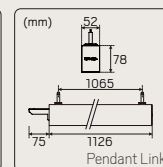

Sno	Tyyppi	Väriämpötila	Valomäärä	Tehokkuus	Kokonaisteho
41 587 22	DP Valkoinen DIM I	3000K/4000K	5000-5550lm	136lm/W	41W
41 587 23	DP Valkoinen DIM II	3000K/4000K	5050-5650lm	134lm/W	41W
41 587 24	DP Valkoinen DIM I PIR	3000K/4000K	5200-5800lm	141lm/W	41-49W
41 587 25	DP Valkoinen PIR	3000K/4000K	5200-5800lm	141lm/W	41-49W
41 587 26	DP Valkoinen Casambi PIR	3000K/4000K	5200-5800lm	141lm/W	41-49W
41 587 27	DP Valkoinen DALI CLO	3000K/4000K	5200-5800lm	141lm/W	41-49W
41 587 28	DP Valkoinen DIM I LINK	3000K/4000K	5000-5550lm	136lm/W	41W
41 588 80	DP Valkoinen DIM II LINK	3000K/4000K	5050-5650lm	136lm/W	41W
41 587 29	DP Valkoinen DALI/PIR LINK	3000K/4000K	5200-5800lm	141lm/W	41-49W
41 587 30	DP Musta DIM I	3000K/4000K	4520-5150lm	126lm/W	41W
41 587 31	DP Musta DIM II	3000K/4000K	4830-5250lm	136lm/W	41W
41 587 32	DP Musta DIM I PIR	3000K/4000K	4580-5350lm	130lm/W	41-49W
41 587 33	DP Musta PIR	3000K/4000K	4580-5350lm	130lm/W	41-49W
41 587 34	DP Musta Casambi PIR	3000K/4000K	4580-5350lm	130lm/W	41-49W
41 587 35	DP Musta DALI CLO	3000K/4000K	4580-5350lm	130lm/W	41-49W
41 587 36	DP Musta DIM I LINK	3000K/4000K	4520-5150lm	126lm/W	41W
41 588 81	DP Musta DIM II LINK	3000K/4000K	4830-5250lm	134lm/W	41W
41 587 37	DP Musta DALI/PIR LINK	3000K/4000K	4580-5350lm	130lm/W	41-49W
41 587 38	MP Valkoinen DIM I	3000K/4000K	5350-5850lm	148lm/W	41W
41 587 39	MP Valkoinen DIM II	3000K/4000K	5300-5800lm	148lm/W	41W
41 587 40	MP Valkoinen DIM I PIR	3000K/4000K	5600-6100lm	148lm/W	41-49W
41 587 41	MP Valkoinen PIR	3000K/4000K	5600-6100lm	148lm/W	41-49W
41 587 42	MP Valkoinen Casambi PIR	3000K/4000K	5600-6100lm	148lm/W	41-49W
41 587 43	MP Valkoinen DALI CLO	3000K/4000K	5600-6100lm	148lm/W	41-49W
41 587 44	MP Valkoinen DIM I LINK	3000K/4000K	5350-5850lm	148lm/W	41W
41 588 82	MP Valkoinen DIM II LINK	3000K/4000K	5300-5800lm	148lm/W	41W
41 587 45	MP Valkoinen DALI/PIR LINK	3000K/4000K	5600-6100lm	148lm/W	41-49W
41 587 46	MP Musta DIM I	3000K/4000K	4840-5400lm	131lm/W	41W
41 587 47	MP Musta DIM II	3000K/4000K	5000-5700lm	139lm/W	41W
41 587 48	MP Musta DIM I PIR	3000K/4000K	4960-5600lm	136lm/W	41-49W
41 587 49	MP Musta PIR	3000K/4000K	4960-5600lm	136lm/W	41-49W
41 587 50	MP Musta Casambi PIR	3000K/4000K	4960-5600lm	136lm/W	41-49W
41 587 51	MP Musta DALI CLO	3000K/4000K	4960-5600lm	136lm/W	41-49W
41 587 52	MP Musta DIM I LINK	3000K/4000K	4840-5400lm	131lm/W	41W
41 588 83	MP Musta DIM II LINK	3000K/4000K	5000-5700lm	139lm/W	41W
41 587 53	MP Musta DALI/PIR LINK	3000K/4000K	4960-5600lm	136lm/W	41-49W
41 587 54	OP Valkoinen DIM I	3000K/4000K	5500-5950lm	145lm/W	41W
41 587 55	OP Valkoinen DIM II	3000K/4000K	5450-5900lm	144lm/W	41W
41 587 56	OP Valkoinen DIM I PIR	3000K/4000K	5700-6150lm	150lm/W	41-49W
41 587 57	OP Valkoinen PIR	3000K/4000K	5700-6150lm	150lm/W	41-49W
41 587 58	OP Valkoinen Casambi PIR	3000K/4000K	5700-6150lm	150lm/W	41-49W
41 587 59	OP Valkoinen DALI CLO	3000K/4000K	5700-6150lm	150lm/W	41-49W
41 587 60	OP Valkoinen DIM I LINK	3000K/4000K	5500-5950lm	145lm/W	41W
41 588 84	OP Valkoinen DIM II LINK	3000K/4000K	5450-5900lm	144lm/W	41W
41 587 61	OP Valkoinen DALI/PIR LINK	3000K/4000K	5700-6150lm	150lm/W	41-49W
41 587 62	OP Musta DIM I	3000K/4000K	5050-5550lm	135lm/W	41W
41 587 63	OP Musta DIM II	3000K/4000K	5200-5800lm	141lm/W	41W
41 587 64	OP Musta DIM I PIR	3000K/4000K	5250-5750lm	140lm/W	41-49W
41 587 65	OP Musta PIR	3000K/4000K	5250-5750lm	140lm/W	41-49W
41 587 66	OP Musta Casambi PIR	3000K/4000K	5250-5750lm	140lm/W	41-49W
41 587 67	OP Musta DALI CLO	3000K/4000K	5250-5750lm	140lm/W	41-49W
41 587 68	OP Musta DIM I LINK	3000K/4000K	5050-5550lm	135lm/W	41W
41 588 85	OP Musta DIM II LINK	3000K/4000K	5200-5800lm	141lm/W	41W
41 587 69	OP Musta DALI/PIR LINK	3000K/4000K	5250-5750lm	140lm/W	41-49W