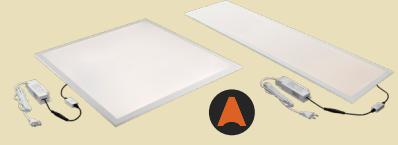

Sky Panel Casambi
Sivut 24-25