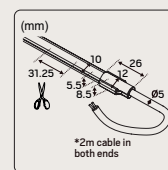

LEDSTRIP 24V LINE IP67

Snro	Tyyppi	Väriämpötila	Valomäärä/m	Maks. pituus	Teho/m
41 587 12	LEDstrip 24V Line IP67 Lowlum 2700K 5m	2700K	400 lm	6m	4,4W
41 587 13	LEDstrip 24V Line IP67 Lowlum 2700K /m	2700K	400 lm	6m	4,4W
41 587 14	LEDstrip 24V Line IP67 Lowlum 3000K 5m	3000K	430 lm	6m	4,4W
41 587 15	LEDstrip 24V Line IP67 Lowlum 3000K /m	3000K	430 lm	6m	4,4W
41 587 16	LEDstrip 24V Line IP67 Midlum 2700K 5m	2700K	875 lm	6m	9,6W
41 587 17	LEDstrip 24V Line IP67 Midlum 2700K /m	2700K	875 lm	6m	9,6W
41 587 18	LEDstrip 24V Line IP67 Midlum 3000K 5m	3000K	900 lm	6m	9,6W
41 587 19	LEDstrip 24V Line IP67 Midlum 3000K /m	3000K	900 lm	6m	9,6W

LIITÄNTÄSARJA LEDSTRIP 24V IP67

Liitäntäsarja LEDstrip 24V IP67 -nauhalle. Sisältää 2kpl päätytulppaa, 2kpl kaapeliliitäntää, 2 metrin kaapelin sekä 10 ml:n silikonituubin liitännän tiivistämiseen.

Snro	Tyyppi
41 586 99	Liitäntäsarja LEDstrip 24V IP67 Line