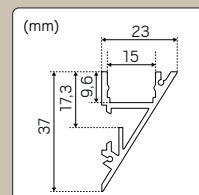

- » Kiilamainen, täydellinen pinta-asennukseen ylös- ja alaspäin suuntautuvaan valoon tai kulma-asennukseen
- » Luo koristeellisen heijastusvalon seinälle
- » Sekä sisä- että ulkokäyttöön
- » Saatavana valkoisena, mustana ja alumiinina, voidaan maalata haluttuun väriin tilauksesta