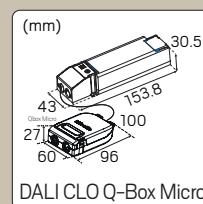

Snro	Tyyppi	Väri	Värilämpötila	Valomäärä	Tehokkuus	Kokonaisteho
41 438 02	Sky OP 600x600 DIM	Valkoinen (RAL9016)	3000K/4000K	3750lm/3800lm	125lm/W/127lm/W	30W
41 438 03	Sky OP 600x600 DIM 5-pack	Valkoinen (RAL9016)	3000K/4000K	3750lm/3800lm	125lm/W/127lm/W	30W
41 438 04	Sky OP 600x600 DIM Linect	Valkoinen (RAL9016)	3000K/4000K	3750lm/3800lm	125lm/W/127lm/W	30W
41 438 05	Sky OP 600x600 DIM Q-Box Micro	Valkoinen (RAL9016)	3000K/4000K	3750lm/3800lm	125lm/W/127lm/W	30W
41 438 06	Sky OP 600x600 DALI Linect	Valkoinen (RAL9016)	3000K/4000K	4950lm/5050lm	117lm/W/120lm/W	42W
41 438 07	Sky OP 600x600 DALI Q-Box Micro ¹⁾	Valkoinen (RAL9016)	3000K/4000K	4950lm/5050lm	117lm/W/120lm/W	42W
UUTUUS 41 586 18	Sky OP 600x600 DALI CLO Q-Box Micro ²⁾	Valkoinen (RAL9016)	3000K/4000K	4180lm/4350lm	>100lm/W/>104lm/W	34-42W
41 438 08	Sky MP 600x600 DIM	Valkoinen (RAL9016)	3000K/4000K	3650lm/3700lm	121lm/W/123lm/W	30W
41 438 09	Sky MP 600x600 DIM 5-pack	Valkoinen (RAL9016)	3000K/4000K	3650lm/3700lm	121lm/W/123lm/W	30W
41 438 10	Sky MP 600x600 DIM Linect	Valkoinen (RAL9016)	3000K/4000K	3650lm/3700lm	121lm/W/123lm/W	30W
41 438 11	Sky MP 600x600 DIM Q-Box Micro	Valkoinen (RAL9016)	3000K/4000K	3650lm/3700lm	121lm/W/123lm/W	30W
41 438 12	Sky MP 600x600 DALI Linect	Valkoinen (RAL9016)	3000K/4000K	4750lm/4850lm	113lm/W/115lm/W	42W
41 438 13	Sky MP 600x600 DALI Q-Box Micro ¹⁾	Valkoinen (RAL9016)	3000K/4000K	4750lm/4850lm	113lm/W/115lm/W	42W
UUTUUS 41 586 19	Sky MP 600x600 DALI CLO Q-Box Micro ²⁾	Valkoinen (RAL9016)	3000K/4000K	3790lm/3940lm	>90lm/W/>94lm/W	34-42W
41 585 60	Sky OP 300x1200 DIM	Valkoinen (RAL9016)	3000K/4000K	3950lm/4200lm	132lm/W/140lm/W	30W
41 585 61	Sky OP 300x1200 DIM Linect	Valkoinen (RAL9016)	3000K/4000K	3950lm/4200lm	132lm/W/140lm/W	30W
41 585 62	Sky OP 300x1200 DIM Q-Box Micro	Valkoinen (RAL9016)	3000K/4000K	3950lm/4200lm	132lm/W/140lm/W	30W
41 585 63	Sky OP 300x1200 DALI Linect	Valkoinen (RAL9016)	3000K/4000K	3020lm-5500lm	126lm/W/131lm/W	24W-42W
41 585 64	Sky OP 300x1200 DALI Q-Box Micro ¹⁾	Valkoinen (RAL9016)	3000K/4000K	3020lm-5500lm	126lm/W/131lm/W	24W-42W
UUTUUS 41 586 20	Sky OP 300x1200 DALI CLO Q-Box Micro ²⁾	Valkoinen (RAL9016)	3000K/4000K	4210lm/4360lm	>100lm/W/>104lm/W	34-42W
41 585 65	Sky MP 300x1200 DIM	Valkoinen (RAL9016)	3000K/4000K	3750lm/3900lm	125lm/W/130lm/W	30W
41 585 66	Sky MP 300x1200 DIM Linect	Valkoinen (RAL9016)	3000K/4000K	3750lm/3900lm	125lm/W/130lm/W	30W
41 585 67	Sky MP 300x1200 DIM Q-Box Micro	Valkoinen (RAL9016)	3000K/4000K	3750lm/3900lm	125lm/W/130lm/W	30W
41 585 68	Sky MP 300x1200 DALI Linect	Valkoinen (RAL9016)	3000K/4000K	2890-5200lm	120lm/W/124lm/W	24W-42W
41 585 69	Sky MP 300x1200 DALI Q-Box Micro ¹⁾	Valkoinen (RAL9016)	3000K/4000K	2890-5200lm	120lm/W/124lm/W	24W-42W
UUTUUS 41 586 21	Sky MP 300x1200 DALI CLO Q-Box Micro ²⁾	Valkoinen (RAL9016)	3000K/4000K	3910lm/4050lm	>93lm/W/>96lm/W	34-42W