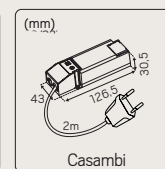

Snro	Tyyppi	Väri	Väriämpötila	Valomäärä	Tehokkuus	Kokonaisteho
41 438 02	OP 600x600 DIM	Valkoinen (RAL9016)	3000K/4000K	3750lm-3800lm	125lm/W/127lm/W	30W
41 438 03	OP 600x600 DIM 5-pack	Valkoinen (RAL9016)	3000K/4000K	3750lm-3800lm	125lm/W/127lm/W	30W
41 438 04	OP 600x600 DIM Linect	Valkoinen (RAL9016)	3000K/4000K	3750lm-3800lm	125lm/W/127lm/W	30W
41 438 05	OP 600x600 DIM Q-Box Micro	Valkoinen (RAL9016)	3000K/4000K	3750lm-3800lm	125lm/W/127lm/W	30W
41 438 06	OP 600x600 DALI Linect	Valkoinen (RAL9016)	3000K/4000K	2950lm-5050lm	117lm/W/120lm/W	24-42W
41 438 07	OP 600x600 DALI Q-Box Micro	Valkoinen (RAL9016)	3000K/4000K	2950lm-5050lm	117lm/W/120lm/W	24-42W
41 586 18	OP 600x600 DALI CLO Q-Box Micro	Valkoinen (RAL9016)	3000K/4000K	4180lm-4350lm	>100lm/W/>104lm/W	34-42W
UUTUUS 41 587 00	OP 600x600 Casambi	Valkoinen (RAL9016)	3000K/4000K	3560lm-5450lm	126lm/W/130lm/W	28-42W
41 438 08	MP 600x600 DIM	Valkoinen (RAL9016)	3000K/4000K	3650lm-3700lm	121lm/W/123lm/W	30W
41 438 09	MP 600x600 DIM 5-pack	Valkoinen (RAL9016)	3000K/4000K	3650lm-3700lm	121lm/W/123lm/W	30W
41 438 10	MP 600x600 DIM Linect	Valkoinen (RAL9016)	3000K/4000K	3650lm-3700lm	121lm/W/123lm/W	30W
41 438 11	MP 600x600 DIM Q-Box Micro	Valkoinen (RAL9016)	3000K/4000K	3650lm-3700lm	121lm/W/123lm/W	30W
41 438 12	MP 600x600 DALI Linect	Valkoinen (RAL9016)	3000K/4000K	2850lm-4850lm	113lm/W/115lm/W	24-42W
41 438 13	MP 600x600 DALI Q-Box Micro	Valkoinen (RAL9016)	3000K/4000K	2850lm-4850lm	113lm/W/115lm/W	24-42W
41 586 19	MP 600x600 DALI CLO Q-Box Micro	Valkoinen (RAL9016)	3000K/4000K	3790lm-3940lm	>90lm/W/>94lm/W	34-42W
UUTUUS 41 587 01	MP 600x600 Casambi	Valkoinen (RAL9016)	3000K/4000K	3290lm-5200lm	120lm/W/124lm/W	28-42W
41 585 60	OP 300x1200 DIM	Valkoinen (RAL9016)	3000K/4000K	3950lm-4200lm	132lm/W/140lm/W	30W
41 585 61	OP 300x1200 DIM Linect	Valkoinen (RAL9016)	3000K/4000K	3950lm-4200lm	132lm/W/140lm/W	30W
41 585 62	OP 300x1200 DIM Q-Box Micro	Valkoinen (RAL9016)	3000K/4000K	3950lm-4200lm	132lm/W/140lm/W	30W
41 585 63	OP 300x1200 DALI Linect	Valkoinen (RAL9016)	3000K/4000K	3020lm-5500lm	126lm/W/131lm/W	24W-42W
41 585 64	OP 300x1200 DALI Q-Box Micro	Valkoinen (RAL9016)	3000K/4000K	3020lm-5500lm	126lm/W/131lm/W	24W-42W
41 586 20	OP 300x1200 DALI CLO Q-Box Micro	Valkoinen (RAL9016)	3000K/4000K	4210lm-4360lm	>100lm/W/>104lm/W	34-42W
UUTUUS 41 587 02	OP 300x1200 Casambi	Valkoinen (RAL9016)	3000K/4000K	3610lm-5450lm	127lm/W/130lm/W	28-42W
41 585 65	MP 300x1200 DIM	Valkoinen (RAL9016)	3000K/4000K	3750lm-3900lm	125lm/W/130lm/W	30W
41 585 66	MP 300x1200 DIM Linect	Valkoinen (RAL9016)	3000K/4000K	3750lm-3900lm	125lm/W/130lm/W	30W
41 585 67	MP 300x1200 DIM Q-Box Micro	Valkoinen (RAL9016)	3000K/4000K	3750lm-3900lm	125lm/W/130lm/W	30W
41 585 68	MP 300x1200 DALI Linect	Valkoinen (RAL9016)	3000K/4000K	2890-5200lm	120lm/W/124lm/W	24W-42W
41 585 69	MP 300x1200 DALI Q-Box Micro	Valkoinen (RAL9016)	3000K/4000K	2890-5200lm	120lm/W/124lm/W	24W-42W
41 586 21	MP 300x1200 DALI CLO Q-Box Micro	Valkoinen (RAL9016)	3000K/4000K	3910lm-4050lm	>93lm/W/>96lm/W	34-42W
UUTUUS 41 587 03	MP 300x1200 Casambi	Valkoinen (RAL9016)	3000K/4000K	3350lm-5150lm	118lm/W/123lm/W	28-42W