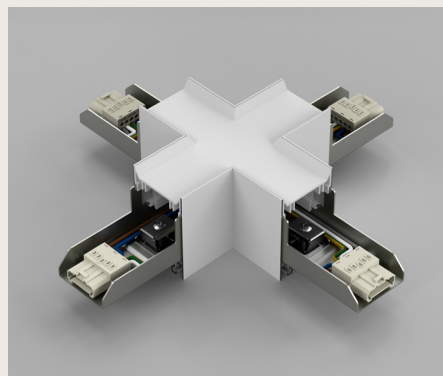

Acton G2 Ceiling yhdessä Acton G2 Linkin kanssa muodostaa selkeän nelikulmion.