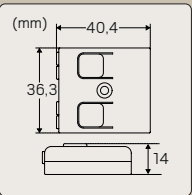

SYKSYN 2025 UUTUUDET.

Haluamme käyttää tilaisuuden hyväksi ja muistuttaa edellisestä lanseerauksestamme. Älykäs ohjaus, korvaavat ratkaisut loisteputkille sekä kestävät valaisimet, jotka selviävät vaativista ympäristöistä – nämä kaikki esittelimme viime syksynä. Casambin ja Hide-a-liten avulla saat täyden hallinnan valaistuksesta ja voit luoda tyylikkäitä valoskenaarioita.

Indline G2 -sarja huolehtii sekä päivityksistä että kovista teollisuusympäristöistä, Liteline IP66+ on suunniteltu vaativiin ympäristöihin. Flexline muokkaa valon juuri sinne, missä sitä tarvitaan. Uudet profiilimme viimeistelevät asennuksen. CLO-tekniikalla varustettu Sky-paneeli tuottaa tasaisen valon ajan myötä. Ehkä löydät näiden joukosta uuden suosikin, jonka olet aiemmin ohittanut?

CASAMBI

SALVADOR 1000

- » Yhdistä Casambi ja DALI
- » Salvador, hallinnoi jopa 64 laitetta
- » Kustannustehokas älykkään ohjauksen päivitykseen

Sno	Tyyppi
26 06 111	Salvador 1016
26 06 112	Salvador 1032
26 06 113	Salvador 1064

SALVADOR 2000

- » Yhdistä Casambi ja DALI
- » Salvador, hallinnoi jopa 64 laitetta
- » Kustannustehokas älykkään ohjauksen päivitykseen

Sno	Tyyppi	Teho
26 06 114	Salvador 2016	DALI 130mA
26 06 115	Salvador 2032	DALI 130mA
26 06 116	Salvador 2064	DALI 130mA

DCS

- » Yhdistä Casambi ja DALI
- » Salvador, hallinnoi jopa 64 laitetta
- » Kustannustehokas älykkään ohjauksen päivitykseen

Sno	Tyyppi
26 06 117	DCS