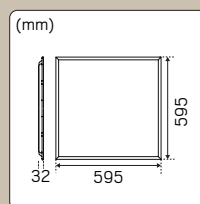

Snro	Tyyppi	Väri	Värilämpötila	Valomäärä	Tehokkuus	Kokonaisteho
41 438 02	Sky OP 600x600 DIM	Valkoinen (RAL9016)	3000K/4000K	3750lm/3800lm	125lm/W/127lm/W	30W
41 438 03	Sky OP 600x600 DIM 5-pack	Valkoinen (RAL9016)	3000K/4000K	3750lm/3800lm	125lm/W/127lm/W	30W
41 438 04	Sky OP 600x600 DIM Linect	Valkoinen (RAL9016)	3000K/4000K	3750lm/3800lm	125lm/W/127lm/W	30W
41 438 05	Sky OP 600x600 DIM Q-Box Micro	Valkoinen (RAL9016)	3000K/4000K	3750lm/3800lm	125lm/W/127lm/W	30W
41 438 06	Sky OP 600x600 DALI Linect	Valkoinen (RAL9016)	3000K/4000K	4950lm/5050lm	117lm/W/120lm/W	42W
41 438 07	Sky OP 600x600 DALI Q-Box Micro ¹⁾	Valkoinen (RAL9016)	3000K/4000K	4950lm/5050lm	117lm/W/120lm/W	42W
UUTUUS 41 586 18	Sky OP 600x600 DALI CLO Q-Box Micro ²⁾	Valkoinen (RAL9016)	3000K/4000K	4180lm/4350lm	>100lm/W/>104lm/W	34-42W
41 438 08	Sky MP 600x600 DIM	Valkoinen (RAL9016)	3000K/4000K	3650lm/3700lm	121lm/W/123lm/W	30W
41 438 09	Sky MP 600x600 DIM 5-pack	Valkoinen (RAL9016)	3000K/4000K	3650lm/3700lm	121lm/W/123lm/W	30W
41 438 10	Sky MP 600x600 DIM Linect	Valkoinen (RAL9016)	3000K/4000K	3650lm/3700lm	121lm/W/123lm/W	30W
41 438 11	Sky MP 600x600 DIM Q-Box Micro	Valkoinen (RAL9016)	3000K/4000K	3650lm/3700lm	121lm/W/123lm/W	30W
41 438 12	Sky MP 600x600 DALI Linect	Valkoinen (RAL9016)	3000K/4000K	4750lm/4850lm	113lm/W/115lm/W	42W
41 438 13	Sky MP 600x600 DALI Q-Box Micro ¹⁾	Valkoinen (RAL9016)	3000K/4000K	4750lm/4850lm	113lm/W/115lm/W	42W
UUTUUS 41 586 19	Sky MP 600x600 DALI CLO Q-Box Micro ²⁾	Valkoinen (RAL9016)	3000K/4000K	3790lm/3940lm	>90lm/W/>94lm/W	34-42W
41 585 60	Sky OP 300x1200 DIM	Valkoinen (RAL9016)	3000K/4000K	3950lm/4200lm	132lm/W/140lm/W	30W
41 585 61	Sky OP 300x1200 DIM Linect	Valkoinen (RAL9016)	3000K/4000K	3950lm/4200lm	132lm/W/140lm/W	30W
41 585 62	Sky OP 300x1200 DIM Q-Box Micro	Valkoinen (RAL9016)	3000K/4000K	3950lm/4200lm	132lm/W/140lm/W	30W
41 585 63	Sky OP 300x1200 DALI Linect	Valkoinen (RAL9016)	3000K/4000K	3020lm-5500lm	126lm/W/131lm/W	24W-42W
41 585 64	Sky OP 300x1200 DALI Q-Box Micro ¹⁾	Valkoinen (RAL9016)	3000K/4000K	3020lm-5500lm	126lm/W/131lm/W	24W-42W
UUTUUS 41 586 20	Sky OP 300x1200 DALI CLO Q-Box Micro ²⁾	Valkoinen (RAL9016)	3000K/4000K	4210lm/4360lm	>100lm/W/>104lm/W	34-42W
41 585 65	Sky MP 300x1200 DIM	Valkoinen (RAL9016)	3000K/4000K	3750lm/3900lm	125lm/W/130lm/W	30W
41 585 66	Sky MP 300x1200 DIM Linect	Valkoinen (RAL9016)	3000K/4000K	3750lm/3900lm	125lm/W/130lm/W	30W
41 585 67	Sky MP 300x1200 DIM Q-Box Micro	Valkoinen (RAL9016)	3000K/4000K	3750lm/3900lm	125lm/W/130lm/W	30W
41 585 68	Sky MP 300x1200 DALI Linect	Valkoinen (RAL9016)	3000K/4000K	2890-5200lm	120lm/W/124lm/W	24W-42W
41 585 69	Sky MP 300x1200 DALI Q-Box Micro ¹⁾	Valkoinen (RAL9016)	3000K/4000K	2890-5200lm	120lm/W/124lm/W	24W-42W
UUTUUS 41 586 21	Sky MP 300x1200 DALI CLO Q-Box Micro ²⁾	Valkoinen (RAL9016)	3000K/4000K	3910lm/4050lm	>93lm/W/>96lm/W	34-42W