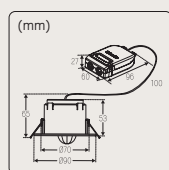

Sensori Casambi PIR uppoasennus – helppo asentaa ja luonnollinen osa älykkäitä valaistusratkaisuja.

SENSORI CASAMBI PIR UPPOASENNUS

Suuro

26 061 10

Tyyppi

Sensori Casambi PIR 2-4m uppoasennus

Väri

Valkoinen