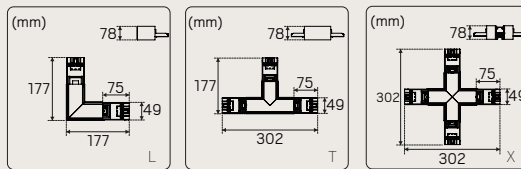

ACTOR G2 LINK

Actor G2 Link on lisätarvike, joka yhdistää koko Actor G2 -perheen – kirjaimellisesti. Ne on suunniteltu siten, että voit helposti rakentaa pitkiä valolinjoja tai luoda valokuvioita L-, T- tai X-muodossa. Kahden Actor G2 Ceiling -valaisimen yhdistämiseen tarvitaan Ceiling Connector, koska molemmat valaisimet toimivat sekä johtavana että seuraavana yksikkönä. Älykkään liitännätarvikkeen ansiosta valaisimet ovat kytkettävissä helposti ja nopeasti. Kompaktit kulmaliittimet takaavat terävät linjat ja kustannustehokkaan asennuksen.

Actor G2 Link tekee yhtenäisten valolinjojen ja joustavien ratkaisujen luomisesta helppoa. Se on osa Actor G2 -perhettä, joka tekee kokonaisuudesta täydellisen.

Kahden Actor G2 Ceiling -valaisimen yhdistämiseen tarvitaan **Ceiling Connector**, sillä molemmat toimivat sekä johtavana että seuraavana yksikkönä.

Snro	Tyyppi
41 587 70	LINK L valkoinen
41 586 88	LINK L musta
41 587 71	LINK T valkoinen
41 586 89	LINK T musta
41 587 72	LINK X valkoinen
41 586 90	LINK X musta
41 587 73	LINK Ceiling Connector

Visualisointi: Actor G2 Pendant Link X -lisätarvikkeella.
Actor G2 Ceiling, Echo, Circo M ja Sky Panel peitelevyllä.