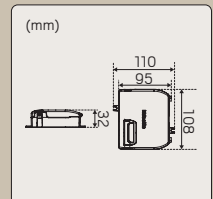

- » Helposti asennettava Q-box älykkäille Casambi-laitteille
- » Ohjaa valaisimia langattomasti Casambin kautta helppokäyttöisellä sovelluksella
- » Välittää tulevan syöttöjännitteen eteenpäin
- » Casambi-yksiköt himmennettävien tai DALI-valaisimien sekä LED-nauhojen ohjaukseen

Snro	Tyyppi	Teho
26 061 04	Q-Box Multi	
26 061 05	Q-Box Multi Casambi TED ¹⁾	1-100W
26 061 06	Q-Box Multi Casambi PWM4 ¹⁾	0-144W
26 061 07	Q-Box Multi Casambi ASD ¹⁾	DALI 6mA
26 061 08	Q-Box Multi Casambi A2D ¹⁾	DALI 20mA