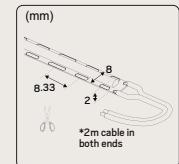

LEDSTRIP 24V LINE

Uusi LEDstrip 24V Line vie suosittuun LED-nauhamme seuraavalle tasolle. Olipa kyse tunnelma- valaistuksesta, kulkureittien korostamisesta tai yksityiskohtien valaistuksesta, saat tasaisen ja pisteettömän valon myös ilman kupua – nyt entistä tiheämmällä katkaisuvälillä (IP20). Sekä IP20- että IP67-versiot tuottavat yhtenäisen, varjottoman valon ja sopivat erinomaisesti Hide-a-liten alumiiniprofiileihin, halusitpa luoda valolinjoja kaiteisiin, peilien ympärille, huonekaluihin tai epäsuoraa opastevalaistusta keittiöön tai kylpyhuoneeseen.

Lyhyt katkaisuväli, vain 8 mm (IP20), mahdollistaa valon jatkumisen aivan profiilin reunaan ja helpottaa räätälöityjen, mittatarkkojen ratkaisujen toteutusta. IP67-versiossa katkaisuväli on 31 mm. Saatavana Lowlum- ja Midlum-versioina, värilämpötiloissa 2700K tai 3000K sekä värintoistoindeksillä Ra90 luonnolliseen värintoistoon.

Toimitetaan 5 metrin rullassa, jossa on 2 metrin liitäntäkaapeli molemmissa päissä, itseliimautuva teippi ja asennustarvikkeet. Metritavara toimitetaan oletuksena ilman liitäntäkaapelia. Tilauksesta nauha voidaan toimittaa myös liitäntäkaapelilla varustettuna. Maksimipituus 6 metriä. Liitäntälaite tilataan erikseen toivotun himmennystekniikan ja sijoituspaikan mukaan.

LEDstrip 24V Line on ratkaisu, kun haluat yhtenäisen, varjottoman valon ja viimeistellyn, ammattimaisen lopputuloksen.

LEDSTRIP 24V LINE IP20