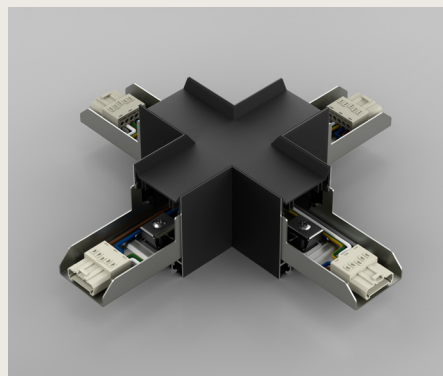

Acton G2 Ceiling yhdessä Acton G2 Linkin kanssa muodostaa selkeän nelikulmion.