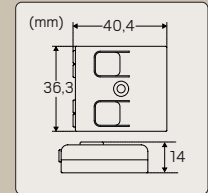

TED

- » Casambi Mesh -tekniikka
- » Ohjaa ja valvo valaistusta
- » Joustava ja monipuolinen

Snro 26 061 20   **Tyyppi** TED   **Teho** 1-100W