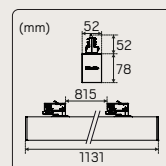

Useiden optiikkavaihtoehtojen avulla voit ohjata valon ilmettä: huurrettu, mikroprisma tai kaksoisparabolinen. Yhdistettynä kiskon kohdevalaisimiin saat dynaamisen valaistuksen, joka korostaa sekä tilaa että sen yksityiskohtia.

Hide-a-lite Choice -järjestelmän ansiosta valaisinta huollettaessa ei tarvitse purkaa koko valaisinta – rakenne on modulaarinen ja vaihdat vain tarvittavan osan. Tämä säästää aikaa ja kustannuksia sekä tekee ratkaisusta kestävämmän.

Snro	Tyyppi	Väriämpötila	Valomäärä	Tehokkuus	Kokonaisteho
41 587 91	DP Valkoinen DIM	3000K/4000K	2060-2600lm	108lm/W	24W
41 587 92	DP Valkoinen DALI CLO	3000K/4000K	2300-2460lm	112lm/W	22-26W
41 587 93	DP Musta DIM	3000K/4000K	1840-2430lm	101lm/W	24W
41 587 94	DP Musta DALI CLO	3000K/4000K	2230-2300lm	105lm/W	22-26W
41 587 95	MP Valkoinen DIM	3000K/4000K	2570-3130lm	131lm/W	24W
41 587 96	MP Valkoinen DALI CLO	3000K/4000K	2820-3020lm	137lm/W	22-26W
41 587 97	MP Musta DIM	3000K/4000K	2160-2530lm	105lm/W	24W
41 587 98	MP Musta DALI CLO	3000K/4000K	2350-2480lm	113lm/W	22-26W
41 587 99	OP Valkoinen DIM	3000K/4000K	2720-3250lm	135lm/W	24W
41 588 00	OP Valkoinen DALI CLO	3000K/4000K	2930-3090lm	140lm/W	22-26W
41 588 01	OP Musta DIM	3000K/4000K	2290-2750lm	115lm/W	24W
41 588 02	OP Musta DALI CLO	3000K/4000K	2570-2660lm	121lm/W	22-26W