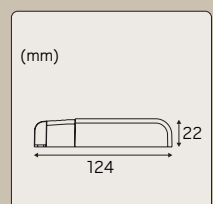

Snro	Tyyppi	Ohjaus	Teho
40 113 45	Jolly Maxi US	1-10V, Push 230V, Potentiometri	1-60W
40 113 46	Jolly Maxi US DALI	Push 230V, 1-10V, Potentiometri, DALI2	1-60W
40 114 62	Jolly Maxi US Casambi	Casambi LR, DALI2	1-60W