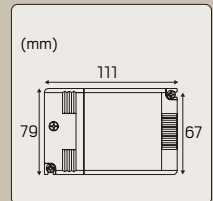

Snro	Tyyppi	Ohjaus	Teho
40 113 45	Jolly Maxi US	1-10V, Push 230V, Potentiometri	1-60W
40 113 46	Jolly Maxi US DALI	Push 230V, 1-10V, Potentiometri, DALI2	1-60W
40 114 62	Jolly Maxi US Casambi	Casambi LR, DALI2	1-60W