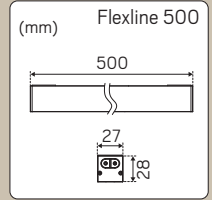

- » Vaihdeettava LED ja liitäntälaitte
- » Valmis himmennettävä 230V profiiliratkaisu
- » Neljä pituutta: 30cm, 50cm, 1m, 2m
- » Pinta- tai riippuasennus
- » Rakenna haluamasi järjestelmä erikseen tilattavilla lisävarusteilla, kuten liittimillä, kulmilla, ripustussarjoilla ja kiinnikkeillä
- » Jopa 97 % kierrätettyä muovia

Snro	Tyyppi	Väri	Väriämpötila	Valomäärä	Valokeila	Kokonaisteho
41 586 51	300	Valkoinen	2700K/3000K/4000K	490-545lm	110°	6W
41 586 52	500	Valkoinen	2700K/3000K/4000K	825-920lm	110°	10W
41 586 53	1000	Valkoinen	2700K/3000K/4000K	1530-1715lm	110°	19W
41 586 54	2000	Valkoinen	2700K/3000K/4000K	3045-3370lm	110°	38W
41 586 55	300	Musta	2700K/3000K/4000K	410-460lm	110°	6W
41 586 56	500	Musta	2700K/3000K/4000K	740-815lm	110°	10W
41 586 57	1000	Musta	2700K/3000K/4000K	1350-1485lm	110°	19W
41 586 58	2000	Musta	2700K/3000K/4000K	2645-2930lm	110°	38W

Flexline