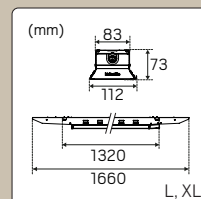

Snro	Tyyppi	Värlämpötila	Valomäärä	Tehokkuus	Valokeila	Kokonaisteho
43 184 40	Sport M 30°	4000K	9800-14100lm	<176lm/W	30°	53-80W
43 184 41	Sport M 60°	4000K	10000-13050lm	<163lm/W	60°	53-80W
43 184 42	Sport M 90°	4000K	9300-13150lm	<164lm/W	90°	53-80W
43 184 43	Sport M Asym	4000K	9050-11650lm	<146lm/W	65°	53-80W
43 184 44	Sport M 30° DALI CLO ¹⁾	4000K	14150lm	<177lm/W	30°	80W
43 184 45	Sport M 60° DALI CLO ¹⁾	4000K	13150lm	<164lm/W	60°	80W
43 184 46	Sport M 90° DALI CLO ¹⁾	4000K	13100lm	<164lm/W	90°	80W
43 184 47	M Asym DALI CLO ¹⁾	4000K	11600lm	<145lm/W	65°	80W
43 184 48	Sport L 30°	4000K	10500-18000lm	<186lm/W	30°	55-97W
43 184 49	Sport L 60°	4000K	10250-16950lm	<175lm/W	60°	55-97W
43 184 50	Sport L 90°	4000K	9900-16850lm	<174lm/W	90°	55-97W
43 184 51	Sport L Asym	4000K	9500-14700lm	<152lm/W	65°	55-97W
43 184 52	Sport L 30° DALI CLO ¹⁾	4000K	18400lm	<184lm/W	30°	100W
43 184 53	Sport L 60° DALI CLO ¹⁾	4000K	17500lm	<175lm/W	60°	100W
43 184 54	Sport L 90° DALI CLO ¹⁾	4000K	17150lm	<172lm/W	90°	100W
43 184 55	Sport L Asym DALI CLO ¹⁾	4000K	15050lm	<150lm/W	65°	100W
43 184 56	Sport XL 30°	4000K	14900-22350lm	<179lm/W	30°	81-125W
43 184 57	Sport XL 60°	4000K	15100-21250lm	<170lm/W	60°	81-125W
43 184 58	Sport XL 90°	4000K	14000-20850lm	<167lm/W	90°	81-125W
43 184 59	Sport XL Asym	4000K	13900-19050lm	<152lm/W	65°	81-125W
43 184 60	Sport XL 30° DALI CLO ¹⁾	4000K	22400lm	<176lm/W	30°	127W
43 184 61	Sport XL 60° DALI CLO ¹⁾	4000K	21200lm	<167lm/W	60°	127W
43 184 62	Sport XL 90° DALI CLO ¹⁾	4000K	20950lm	<165lm/W	90°	127W
43 184 63	Sport XL Asym DALI CLO ¹⁾	4000K	19350lm	<152lm/W	65°	127W