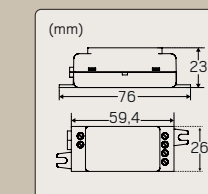

A2D

- » Casambi Mesh -tekniikka
- » Ohjaa ja valvo valaistusta
- » Joustava ja monipuolinen

Snro 26 061 23   **Tyyppi** A2D   **Teho** DALI 20mA