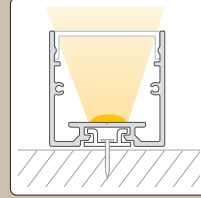

PROFIILI 30X30

- » Tuoteperhe pinta-, riippu- ja uppoasennukseen
- » Sopii kaikille LED-nauhoillemme, joissa on kaksipuolinen teippi
- » Huurrettu, prismaattinen tai musta kupu lisävarusteena
- » Sekä sisä- että ulkokäyttöön
- » Saatavana valkoisena, mustana ja alumiinina, voidaan maalata haluttuun väriin tilauksesta
- » Laaja valikoima lisävarusteita halutun valaistuskokemuksen ja helpon asennuksen saavuttamiseksi

Sno	Tyyppi	Mitat (PxLxK) mm
41 586 33	Profiili 30x30 valkoinen 2m	2000x30x30
41 586 34	Profiili 30x30 alu 2m	2000x30x30
41 586 35	Profiili 30x30 musta 2m	2000x30x30
41 586 36	Profiili 30x30 upotettu valkoinen 2m	2000x40x30
41 586 37	Profiili 30x30 upotettu alu 2m	2000x40x30
41 586 38	Profiili 30x30 upotettu musta 2m	2000x40x30