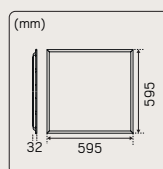

Snro	Tyyppi	Väri	Väriämpötila	Valomäärä	Tehokkuus	Kokonaisteho
41 438 02	OP 600x600 DIM	Valkoinen (RAL9016)	3000K/4000K	3750lm-3800lm	125lm/W/127lm/W	30W
41 438 03	OP 600x600 DIM 5-pack	Valkoinen (RAL9016)	3000K/4000K	3750lm-3800lm	125lm/W/127lm/W	30W
41 438 04	OP 600x600 DIM Linect	Valkoinen (RAL9016)	3000K/4000K	3750lm-3800lm	125lm/W/127lm/W	30W
41 438 05	OP 600x600 DIM Q-Box Micro	Valkoinen (RAL9016)	3000K/4000K	3750lm-3800lm	125lm/W/127lm/W	30W
41 438 06	OP 600x600 DALI Linect	Valkoinen (RAL9016)	3000K/4000K	2950lm-5050lm	117lm/W/120lm/W	24-42W
41 438 07	OP 600x600 DALI Q-Box Micro	Valkoinen (RAL9016)	3000K/4000K	2950lm-5050lm	117lm/W/120lm/W	24-42W
41 586 18	OP 600x600 DALI CLO Q-Box Micro	Valkoinen (RAL9016)	3000K/4000K	4180lm-4350lm	>100lm/W/>104lm/W	34-42W
UUTUUS 41 587 00	OP 600x600 Casambi	Valkoinen (RAL9016)	3000K/4000K	3560lm-5450lm	126lm/W/130lm/W	28-42W
41 438 08	MP 600x600 DIM	Valkoinen (RAL9016)	3000K/4000K	3650lm-3700lm	121lm/W/123lm/W	30W
41 438 09	MP 600x600 DIM 5-pack	Valkoinen (RAL9016)	3000K/4000K	3650lm-3700lm	121lm/W/123lm/W	30W
41 438 10	MP 600x600 DIM Linect	Valkoinen (RAL9016)	3000K/4000K	3650lm-3700lm	121lm/W/123lm/W	30W
41 438 11	MP 600x600 DIM Q-Box Micro	Valkoinen (RAL9016)	3000K/4000K	3650lm-3700lm	121lm/W/123lm/W	30W
41 438 12	MP 600x600 DALI Linect	Valkoinen (RAL9016)	3000K/4000K	2850lm-4850lm	113lm/W/115lm/W	24-42W
41 438 13	MP 600x600 DALI Q-Box Micro	Valkoinen (RAL9016)	3000K/4000K	2850lm-4850lm	113lm/W/115lm/W	24-42W
41 586 19	MP 600x600 DALI CLO Q-Box Micro	Valkoinen (RAL9016)	3000K/4000K	3790lm-3940lm	>90lm/W/>94lm/W	34-42W
UUTUUS 41 587 01	MP 600x600 Casambi	Valkoinen (RAL9016)	3000K/4000K	3290lm-5200lm	120lm/W/124lm/W	28-42W
41 585 60	OP 300x1200 DIM	Valkoinen (RAL9016)	3000K/4000K	3950lm-4200lm	132lm/W/140lm/W	30W
41 585 61	OP 300x1200 DIM Linect	Valkoinen (RAL9016)	3000K/4000K	3950lm-4200lm	132lm/W/140lm/W	30W
41 585 62	OP 300x1200 DIM Q-Box Micro	Valkoinen (RAL9016)	3000K/4000K	3950lm-4200lm	132lm/W/140lm/W	30W
41 585 63	OP 300x1200 DALI Linect	Valkoinen (RAL9016)	3000K/4000K	3020lm-5500lm	126lm/W/131lm/W	24W-42W
41 585 64	OP 300x1200 DALI Q-Box Micro	Valkoinen (RAL9016)	3000K/4000K	3020lm-5500lm	126lm/W/131lm/W	24W-42W
41 586 20	OP 300x1200 DALI CLO Q-Box Micro	Valkoinen (RAL9016)	3000K/4000K	4210lm-4360lm	>100lm/W/>104lm/W	34-42W
UUTUUS 41 587 02	OP 300x1200 Casambi	Valkoinen (RAL9016)	3000K/4000K	3610lm-5450lm	127lm/W/130lm/W	28-42W
41 585 65	MP 300x1200 DIM	Valkoinen (RAL9016)	3000K/4000K	3750lm-3900lm	125lm/W/130lm/W	30W
41 585 66	MP 300x1200 DIM Linect	Valkoinen (RAL9016)	3000K/4000K	3750lm-3900lm	125lm/W/130lm/W	30W
41 585 67	MP 300x1200 DIM Q-Box Micro	Valkoinen (RAL9016)	3000K/4000K	3750lm-3900lm	125lm/W/130lm/W	30W
41 585 68	MP 300x1200 DALI Linect	Valkoinen (RAL9016)	3000K/4000K	2890-5200lm	120lm/W/124lm/W	24W-42W
41 585 69	MP 300x1200 DALI Q-Box Micro	Valkoinen (RAL9016)	3000K/4000K	2890-5200lm	120lm/W/124lm/W	24W-42W
41 586 21	MP 300x1200 DALI CLO Q-Box Micro	Valkoinen (RAL9016)	3000K/4000K	3910lm-4050lm	>93lm/W/>96lm/W	34-42W
UUTUUS 41 587 03	MP 300x1200 Casambi	Valkoinen (RAL9016)	3000K/4000K	3350lm-5150lm	118lm/W/123lm/W	28-42W