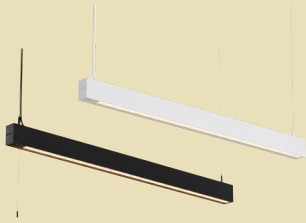

Uutuudet kevät 2026

Actor G2 Pendant
Sivut 8-11