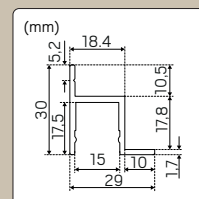

- » Täydellinen upotettuun asennukseen, helpottaa asennusta kattorakenteisiin
- » Luo koristeellisen heijastusvalon katon ja seinän väliin
- » Sekä sisä- että ulkokäyttöön
- » Saatavana valkoisena, mustana ja alumiinina, voidaan maalata haluttuun väriin tilauksesta
- » Lisävarusteena saatavana useita erilaisia kupuja halutun valaistuskokemuksen luomiseksi