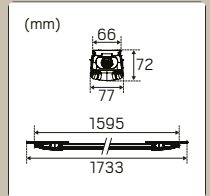

- » D-merkitty standardin SS-EN 60598-2-24 mukaisesti – tiloihin, joissa on kohonnut paloriski
- » Vaihdeettava LED ja liitäntälaitte
- » Loisteputkien korvaaja, täydellinen korroosiolle alttiisiin ympäristöihin, kuten eläinsuojat
- » Asennustavat: kiskoon, kattoon, seinään tai vajjeriin; kattokiinnike ja seinäkiinnike lisävarusteena
- » Ohjaus On/Off tai DALI
- » Jopa 60 % kierrätettyä muovia

Snro	Tyyppi	Väriämpötila	Valomäärä	Tehokkuus	Valokeila	Kokonaisteho
72 192 69	1500	3000K/4000K	5500-8550lm	<157lm/W	105°	36-55W
72 192 70	1500 DALI	3000K/4000K	5400-8400lm	<162lm/W	105°	34-52W