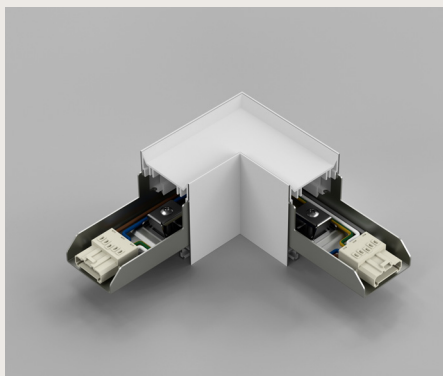

Acton G2 Ceiling yhdessä Acton G2 Linkin kanssa muodostaa selkeän nelikulmion.