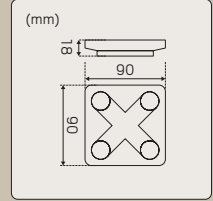

XPRESS

- » Langaton ja paristokäyttöinen
- » Neljä painiketta omia skenaarioita varten
- » Tyylikäs muotoilu

Snro	Tyyppi
20 115 00	Xpress valkoinen
20 115 01	Xpress musta

CLOUD GATEWAY

- » Kauko-ohjaus reaaliajassa
- » Saumaton integraatio

Snro	Tyyppi
26 061 18	Cloud Gateway
26 061 19	Cloud Gateway POE

JOLLY MAXI US

- » Tehokas All-in-one LED-muuntaja, jossa on sisäänrakennettu PWM-himmennin
- » Valittavissa Casambilla tai ilman, valaisimien langattomaan ohjaukseen
- » Virranasetus on helppo säätää DIP-kytkimellä, 350 mA:sta 1050 mA:iin
- » Älykäs muistitoiminto sähkökatkon varalta

Snro	Tyyppi	Ohjaus	Teho
40 113 45	Jolly Maxi US	1-10V, Push 230V, Potentiometri	1-60W
40 113 46	Jolly Maxi US DALI	Push 230V, 1-10V, Potentiometri, DALI2	1-60W
40 114 62	Jolly Maxi US Casambi	Casambi LR, DALI2	1-60W

Q-BOX MULTI

- » Helposti asennettava Q-box älykkäille Casambi-laitteille
- » Ohjaa valaisimia langattomasti Casambin kautta helppokäyttöisellä sovelluksella
- » Välittää tulevan syöttöjännitteen eteenpäin
- » Casambi-yksiköt himmennettävien tai DALI-valaisimien sekä LED-nauhojen ohjaukseen

Snro	Tyyppi	Teho
26 061 04	Q-Box Multi	
26 061 05	Q-Box Multi Casambi TED ¹⁾	1-100W
26 061 06	Q-Box Multi Casambi PWM4 ¹⁾	0-144W
26 061 07	Q-Box Multi Casambi ASD ¹⁾	DALI 6mA
26 061 08	Q-Box Multi Casambi A2D ¹⁾	DALI 20mA