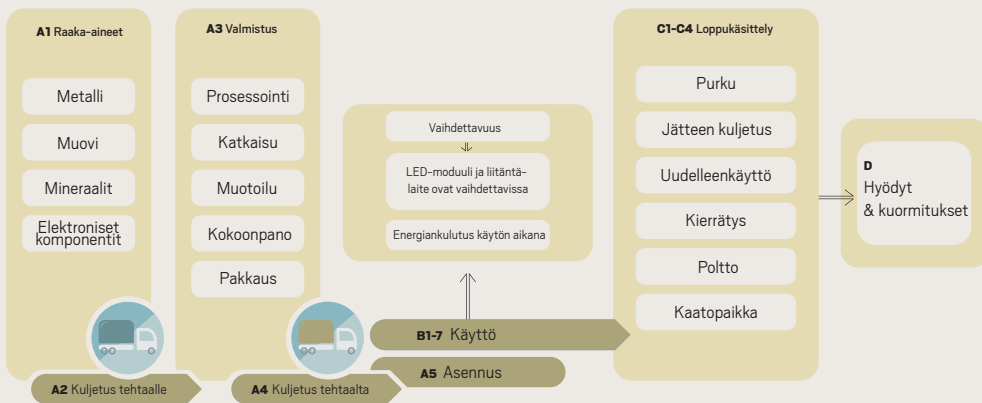

Visualisointi

ACTOR G2 LINK

Actor G2 Link on lisätarvike, joka yhdistää koko Actor G2 -perheen – kirjaimellisesti. Ne on suunniteltu siten, että voit helposti rakentaa pitkiä valolinjoja tai luoda valokuvioita L-, T- tai X-muodossa. Kahden Actor G2 Ceiling -valaisimen yhdistämiseen tarvitaan Ceiling Connector, koska molemmat valaisimet toimivat sekä johtavana että seuraavana yksikkönä. Älykkään liitännätarvikkeen ansiosta valaisimet ovat kytkettävissä helposti ja nopeasti. Kompaktit kulmaliittimet takaavat terävät linjat ja kustannustehokkaan asennuksen.

Actor G2 Link tekee yhtenäisten valolinjojen ja joustavien ratkaisujen luomisesta helppoa. Se on osa Actor G2 -perhettä, joka tekee kokonaisuudesta täydellisen.

Kahden Actor G2 Ceiling -valaisimen yhdistämiseen tarvitaan **Ceiling Connector**, sillä molemmat toimivat sekä johtavana että seuraavana yksikkönä.

Acton G2 Ceiling yhdessä Acton G2 Linkin kanssa muodostaa selkeän nelikulmion.

- Acton G2 Link tekee asennuksesta **sujuvaa**, lopputuloksesta **tarkan** ja muotoilusta **täydellisen** – tärkeä pala kokonaisuudessa
- Rakenna pitkiä, **yhtenäisiä linjoja** tai selkeitä **L-, T- ja X-**muotoja – täydellinen toimistoihin, käytäviin ja kouluihin, joissa valo ohjaa kulkua
- Nopea ja helppo asennus – **yhdistä helposti jopa 15 valaisinta** (Casambilla 5 kpl)