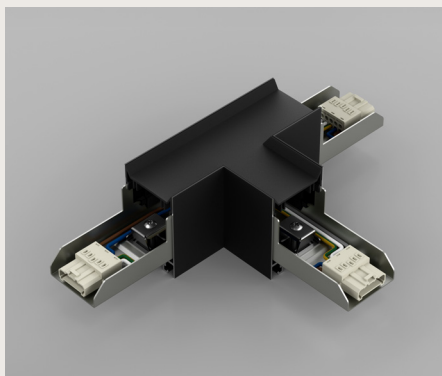

Acton G2 Ceiling yhdessä Acton G2 Linkin kanssa muodostaa selkeän nelikulmion.