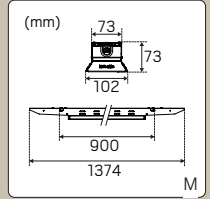

- » Vaihdeettava LED ja liitäntälaitte
- » Energiatohokas korvaaja 1200 ja 1500 mm loisteputkille
- » Avattavat päädyt helpottavat asennusta
- » Asennustavat: kiskoon, kattoon, seinään tai vajjeriin; kattokiinnike ja seinäkiinnike lisävarusteena
- » Ohjaus On/Off tai DALI

Snro	Tyyppi	Väriämpötila	Valomäärä	Tehokkuus	Valokeila	Kokonaisteho
43 184 01	M	4000K	5050-8650lm	<147lm/W	85°	34-62W
43 184 02	M DALI	4000K	8900lm	<144lm/W	85°	60W
43 184 03	L	4000K	7900-13800lm	<150lm/W	85°	52-101W
43 184 04	L DALI	4000K	14000lm	<143lm/W	85°	98W