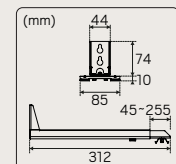

KANNATINVARSI

Kannatinvarsi on ratkaisu, kun haluat täydellisen tauluvalaistuksen. Asennetaan helposti valaisimen kiinnikkeeseen ja takaa tukevan asennuksen. Saatavana valkoisena tai mustana.

Snro	Tyyppi
41 587 88	Kannatinvarsi valkoinen
41 586 93	Kannatinvarsi musta