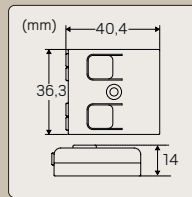

SYKSYN 2025 UUTUUDET.

Haluamme käyttää tilaisuuden hyväksi ja muistuttaa edellisestä lanseerauksestamme. Älykäs ohjaus, korvaavat ratkaisut loisteputkille sekä kestävät valaisimet, jotka selviävät vaativista ympäristöistä – nämä kaikki esittelimme viime syksynä. Casambin ja Hide-a-liten avulla saat täyden hallinnan valaistuksesta ja voit luoda tyylikkäitä valoskenaarioita.

Indline G2 -sarja huolehtii sekä päivityksistä että kovista teollisuusympäristöistä, Liteline IP66+ on suunniteltu vaativiin ympäristöihin. Flexline muokkaa valon juuri sinne, missä sitä tarvitaan. Uudet profiilimme viimeistelevät asennuksen. CLO-tekniikalla varustettu Sky-paneeli tuottaa tasaisen valon ajan myötä. Ehkä löydät näiden joukosta uuden suosikin, jonka olet aiemmin ohittanut?

CASAMBI

SALVADOR 1000

- » Yhdistä Casambi ja DALI
- » Salvador, hallinnoi jopa 64 laitetta
- » Kustannustehokas älykkään ohjauksen päivitykseen

Sno	Tyyppi
26 06 111	Salvador 1016
26 06 112	Salvador 1032
26 06 113	Salvador 1064

SALVADOR 2000

- » Yhdistä Casambi ja DALI
- » Salvador, hallinnoi jopa 64 laitetta
- » Kustannustehokas älykkään ohjauksen päivitykseen

Sno	Tyyppi	Teho
26 06 114	Salvador 2016	DALI 130mA
26 06 115	Salvador 2032	DALI 130mA
26 06 116	Salvador 2064	DALI 130mA

DCS

- » Yhdistä Casambi ja DALI
- » Salvador, hallinnoi jopa 64 laitetta
- » Kustannustehokas älykkään ohjauksen päivitykseen

Sno	Tyyppi
26 06 117	DCS