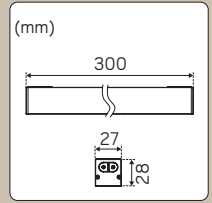

- » Vaihdeettava LED ja liitäntälaitte
- » Valmis himmennettävä 230V profiiliratkaisu
- » Neljä pituutta: 30cm, 50cm, 1m, 2m
- » Pinta- tai riippuasennus
- » Rakenna haluamasi järjestelmä erikseen tilattavilla lisävarusteilla, kuten liittimillä, kulmilla, ripustussarjoilla ja kiinnikkeillä
- » Jopa 97 % kierrätettyä muovia

Snro	Tyyppi	Väri	Väriämpötila	Valomäärä	Valokeila	Kokonaisteho
41 586 51	300	Valkoinen	2700K/3000K/4000K	490-545lm	110°	6W
41 586 52	500	Valkoinen	2700K/3000K/4000K	825-920lm	110°	10W
41 586 53	1000	Valkoinen	2700K/3000K/4000K	1530-1715lm	110°	19W
41 586 54	2000	Valkoinen	2700K/3000K/4000K	3045-3370lm	110°	38W
41 586 55	300	Musta	2700K/3000K/4000K	410-460lm	110°	6W
41 586 56	500	Musta	2700K/3000K/4000K	740-815lm	110°	10W
41 586 57	1000	Musta	2700K/3000K/4000K	1350-1485lm	110°	19W
41 586 58	2000	Musta	2700K/3000K/4000K	2645-2930lm	110°	38W

Flexline