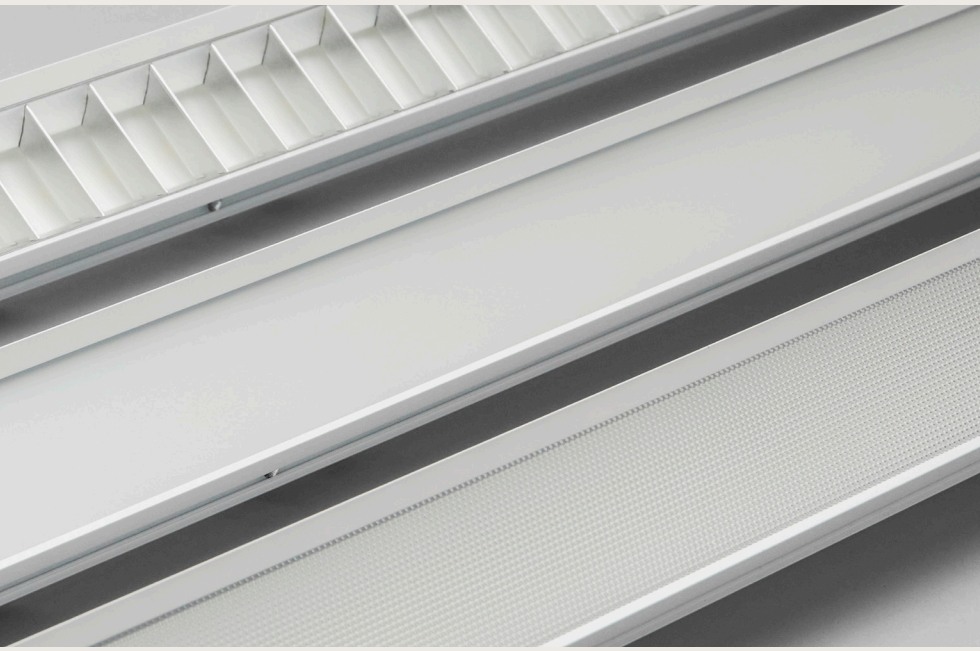

VISUAALINEN MUKAVUUS VALITSEMALLASI OPTIIKALLA