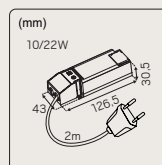

OHJAIN CASAMBI DIP

CASAMBI

Joskus ei tarvita muuta kuin ohjain valaistuksen viemiseksi seuraavalle tasolle. Casambi-ohjaimen avulla valaisimien liittäminen Casambi-verkkoon on helppoa – kytke, yhdistä ja ohjaa valaistusta langattomasti suoraan sovelluksessa. DIP-Switch Power -toiminnon ansiosta säädät vaivattomasti ohjaimen lähtövirran (mA) valaisimen mukaan ja saat oikean tehon paikan päällä ilman mallin vaihtamista.

Saatavana kolmena eri versiona – 10W, 22W ja 40 W – joissa on DIP-Switch Power -kytkin virran (mA) säätöön. Tämä kattaa laajan valikoiman valaisimia ja auttaa löytämään aina oikean tehon.

Toimitetaan 2 metrin liitoskaapelilla ja EU-pistotulpalla nopeaan asentukseen – valmis käyttöön heti. Sekundaaripuolella on phono-liitin, joka mahdollistaa helpon liitännän. Lisätarvikkeita ei tarvita. Vakiovirtaohjain (CC) sisäkäyttöön kuiviin tiloihin.

Ohjain Casambi – kolme kokoa, yksi ratkaisu, valmis tekemään valaistuksesta älykkäämpää.

OHJAIN CASAMBI DIP

Snro	Tyyppi	Pituus	Teho
40 114 63	Ohjain Casambi DIP 75–250mA 10W	126,5mm	Maks. 3–10W
40 114 64	Ohjain Casambi DIP 250–600mA 22W	126,5mm	Maks. 10–22W
40 114 65	Ohjain Casambi DIP 700–1050mA 40W	153,8mm	Maks. 28–40W

Teho Sopii tuotteille

- **10W** – Comfort G4, Optic L G2, Globe Recessed
- **22W** – Echo, Solo, Plano 170 / 190, Sky, Optic XL
- **40W** – Sky, Plano 230

DIP-taulukko, jossa täydellinen yleiskuva yhdistelmistä ja asetuksista, löytyy osoitteesta **hidealite.fi**.

- Säädä teho suoraan paikan päällä **DIP Switch Power** -kytkimellä
- **Kolme tehoa** – 10W, 22W tai 40W
- **Plug & play-asennus** valmiin johdinsarjan ja pistokkeen kanssa
- **Kytke, yhdistä ja ohjaa** Casambin avulla