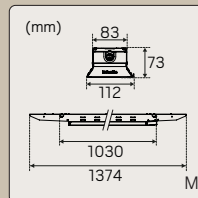

Sno	Tyyppi	Värlämpötila	Valomäärä	Tehokkuus	Valokeila	Kokonaisteho
43 184 07	M 30°	4000K	10750-15250lm	<190lm/W	30°	53-80W
43 184 08	M 60°	4000K	10200-14400lm	<180lm/W	60°	53-80W
43 184 09	M 90°	4000K	9550-13500lm	<167lm/W	90°	53-80W
43 184 10	M Asym	4000K	9700-12600lm	<158lm/W	65°	53-80W
43 184 11	M 30° DALI CLO ¹⁾	4000K	15400lm	<192lm/W	30°	80W
43 184 12	M 60° DALI CLO ¹⁾	4000K	15100lm	<189lm/W	60°	80W
43 184 13	M 90° DALI CLO ¹⁾	4000K	13800lm	<173lm/W	90°	80W
43 184 14	M Asym DALI CLO ¹⁾	4000K	12800lm	<160lm/W	65°	80W
43 184 15	M 30° Casambi ²⁾	4000K	15400lm	<192lm/W	30°	80W
43 184 16	M 60° Casambi ²⁾	4000K	15100lm	<189lm/W	60°	80W
43 184 17	M 90° Casambi ²⁾	4000K	13800lm	<173lm/W	90°	80W
43 184 65	M 30° Casambi PIR ²⁾	4000K	15400lm	<192lm/W	30°	80W
43 184 66	M 60° Casambi PIR ²⁾	4000K	15100lm	<189lm/W	60°	80W
43 184 67	M 90° Casambi PIR ²⁾	4000K	13800lm	<173lm/W	90°	80W
43 184 18	L 30°	4000K	11050-19050lm	<196lm/W	30°	55-97W
43 184 19	L 60°	4000K	10350-17800lm	<184lm/W	60°	55-97W
43 184 20	L 90°	4000K	10150-17550lm	<181lm/W	90°	55-97W
43 184 21	L Asym	4000K	10350-16350lm	<169lm/W	65°	55-97W
43 184 22	L 30° DALI CLO ¹⁾	4000K	19750lm	<197lm/W	30°	100W
43 184 23	L 60° DALI CLO ¹⁾	4000K	17700lm	<177lm/W	60°	100W
43 184 24	L 90° DALI CLO ¹⁾	4000K	18250lm	<183lm/W	90°	100W
43 184 25	L Asym DALI CLO ¹⁾	4000K	16850lm	<169lm/W	65°	100W
43 184 26	L 30° Casambi ²⁾	4000K	19750lm	<197lm/W	30°	100W
43 184 27	L 60° Casambi ²⁾	4000K	17700lm	<177lm/W	60°	100W
43 184 28	L 90° Casambi ²⁾	4000K	18250lm	<183lm/W	90°	100W
43 184 68	L 30° Casambi PIR ²⁾	4000K	19750lm	<197lm/W	30°	100W
43 184 69	L 60° Casambi PIR ²⁾	4000K	17700lm	<177lm/W	60°	100W
43 184 70	L 90° Casambi PIR ²⁾	4000K	18250lm	<183lm/W	90°	100W
43 184 29	XL 30°	4000K	15750-23350lm	<187lm/W	30°	81-125W
43 184 30	XL 60°	4000K	15450-23050lm	<184lm/W	60°	81-125W
43 184 31	XL 90°	4000K	14550-21600lm	<173lm/W	90°	81-125W
43 184 32	XL Asym	4000K	15450-20950lm	<168lm/W	65°	81-125W
43 184 33	XL 30° DALI CLO ¹⁾	4000K	23700lm	<187lm/W	30°	127W
43 184 34	XL 60° DALI CLO ¹⁾	4000K	22850lm	<180lm/W	60°	127W
43 184 35	XL 90° DALI CLO ¹⁾	4000K	21750lm	<171lm/W	90°	127W
43 184 36	XL Asym DALI CLO ¹⁾	4000K	21400lm	<169lm/W	65°	127W
43 184 37	XL 30° Casambi ²⁾	4000K	23700lm	<187lm/W	30°	127W
43 184 38	XL 60° Casambi ²⁾	4000K	22850lm	<180lm/W	60°	127W
43 184 39	XL 90° Casambi ²⁾	4000K	21750lm	<171lm/W	90°	127W
43 184 71	XL 30° Casambi PIR ²⁾	4000K	23700lm	<187lm/W	30°	127W
43 184 72	XL 60° Casambi PIR ²⁾	4000K	22850lm	<180lm/W	60°	127W
43 184 73	XL 90° Casambi PIR ²⁾	4000K	21750lm	<171lm/W	90°	127W