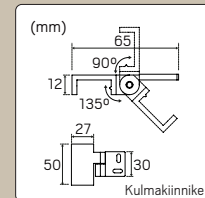

PROFIILI HIDDEN TARVIKKEET

Sno	Tyyppi	Mitat (PxLxK) mm
42 017 64	Kupu huurrettu 15mm 2m 500kg	2000x15x8
41 586 86	Kupu huurrettu 15mm 2m	2000x15x8
42 894 68	Kupu korkea huurrettu 15mm 2m	2000x19x18
41 586 87	Kupu kirkas 15mm 2m	2000x15x8

PROFIILI WEDGE TARVIKKEET

Sno	Tyyppi	Mitat (PxLxK) mm
42 017 64	Kupu huurrettu 15mm 2m 500kg	2000x15x8
41 586 86	Kupu huurrettu 15mm 2m	2000x15x8
42 017 65	Kupu kirkas 15mm 2m	2000x15x8
42 021 23	Pääty Wedge alu 2kpl	2x23x38
41 586 27	Pääty Wedge valkoinen 2kpl	2x23x38
41 586 28	Pääty Wedge musta 2kpl	2x23x38
42 021 12	Kiinnike ruostumaton 2kpl	40x14x5
42 017 61	Kiinnike muovi 2kpl	18x12x15
42 017 90	Jatko suora 1kpl	45x12x2
41 586 32	Profiilikiinnike lukittava alu 2kpl	40x25x7

PROFIILI ART LOW, ART HIGH TARVIKKEET

Sno	Tyyppi	Väri
41 586 45	Kulmakiinnike profiili 19mm 2kpl	Valkoinen
41 586 46	Kulmakiinnike profiili 19mm 2kpl	Alumiini
41 586 47	Kulmakiinnike profiili 19mm 2kpl	Musta
41 586 39	Kannatinvarsi profiili 19mm 2kpl	Valkoinen
41 586 40	Kannatinvarsi profiili 19mm 2kpl	Alumiini
41 586 41	Kannatinvarsi profiili 19mm 2kpl	Musta

Profiili Wedge