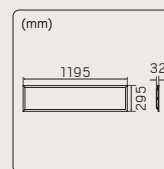

Snro	Tyyppi	Väri	Väriämpötila	Valomäärä	Tehokkuus	Kokonaisteho
41 438 02	OP 600x600 DIM	Valkoinen (RAL9016)	3000K/4000K	3750lm-3800lm	125lm/W/127lm/W	30W
41 438 03	OP 600x600 DIM 5-pack	Valkoinen (RAL9016)	3000K/4000K	3750lm-3800lm	125lm/W/127lm/W	30W
41 438 04	OP 600x600 DIM Linect	Valkoinen (RAL9016)	3000K/4000K	3750lm-3800lm	125lm/W/127lm/W	30W
41 438 05	OP 600x600 DIM Q-Box Micro	Valkoinen (RAL9016)	3000K/4000K	3750lm-3800lm	125lm/W/127lm/W	30W
41 438 06	OP 600x600 DALI Linect	Valkoinen (RAL9016)	3000K/4000K	2950lm-5050lm	117lm/W/120lm/W	24-42W
41 438 07	OP 600x600 DALI Q-Box Micro	Valkoinen (RAL9016)	3000K/4000K	2950lm-5050lm	117lm/W/120lm/W	24-42W
41 586 18	OP 600x600 DALI CLO Q-Box Micro	Valkoinen (RAL9016)	3000K/4000K	4180lm-4350lm	>100lm/W/>104lm/W	34-42W
UUTUUS 41 587 00	OP 600x600 Casambi	Valkoinen (RAL9016)	3000K/4000K	3560lm-5450lm	126lm/W/130lm/W	28-42W
41 438 08	MP 600x600 DIM	Valkoinen (RAL9016)	3000K/4000K	3650lm-3700lm	121lm/W/123lm/W	30W
41 438 09	MP 600x600 DIM 5-pack	Valkoinen (RAL9016)	3000K/4000K	3650lm-3700lm	121lm/W/123lm/W	30W
41 438 10	MP 600x600 DIM Linect	Valkoinen (RAL9016)	3000K/4000K	3650lm-3700lm	121lm/W/123lm/W	30W
41 438 11	MP 600x600 DIM Q-Box Micro	Valkoinen (RAL9016)	3000K/4000K	3650lm-3700lm	121lm/W/123lm/W	30W
41 438 12	MP 600x600 DALI Linect	Valkoinen (RAL9016)	3000K/4000K	2850lm-4850lm	113lm/W/115lm/W	24-42W
41 438 13	MP 600x600 DALI Q-Box Micro	Valkoinen (RAL9016)	3000K/4000K	2850lm-4850lm	113lm/W/115lm/W	24-42W
41 586 19	MP 600x600 DALI CLO Q-Box Micro	Valkoinen (RAL9016)	3000K/4000K	3790lm-3940lm	>90lm/W/>94lm/W	34-42W
UUTUUS 41 587 01	MP 600x600 Casambi	Valkoinen (RAL9016)	3000K/4000K	3290lm-5200lm	120lm/W/124lm/W	28-42W
41 585 60	OP 300x1200 DIM	Valkoinen (RAL9016)	3000K/4000K	3950lm-4200lm	132lm/W/140lm/W	30W
41 585 61	OP 300x1200 DIM Linect	Valkoinen (RAL9016)	3000K/4000K	3950lm-4200lm	132lm/W/140lm/W	30W
41 585 62	OP 300x1200 DIM Q-Box Micro	Valkoinen (RAL9016)	3000K/4000K	3950lm-4200lm	132lm/W/140lm/W	30W
41 585 63	OP 300x1200 DALI Linect	Valkoinen (RAL9016)	3000K/4000K	3020lm-5500lm	126lm/W/131lm/W	24W-42W
41 585 64	OP 300x1200 DALI Q-Box Micro	Valkoinen (RAL9016)	3000K/4000K	3020lm-5500lm	126lm/W/131lm/W	24W-42W
41 586 20	OP 300x1200 DALI CLO Q-Box Micro	Valkoinen (RAL9016)	3000K/4000K	4210lm-4360lm	>100lm/W/>104lm/W	34-42W
UUTUUS 41 587 02	OP 300x1200 Casambi	Valkoinen (RAL9016)	3000K/4000K	3610lm-5450lm	127lm/W/130lm/W	28-42W
41 585 65	MP 300x1200 DIM	Valkoinen (RAL9016)	3000K/4000K	3750lm-3900lm	125lm/W/130lm/W	30W
41 585 66	MP 300x1200 DIM Linect	Valkoinen (RAL9016)	3000K/4000K	3750lm-3900lm	125lm/W/130lm/W	30W
41 585 67	MP 300x1200 DIM Q-Box Micro	Valkoinen (RAL9016)	3000K/4000K	3750lm-3900lm	125lm/W/130lm/W	30W
41 585 68	MP 300x1200 DALI Linect	Valkoinen (RAL9016)	3000K/4000K	2890-5200lm	120lm/W/124lm/W	24W-42W
41 585 69	MP 300x1200 DALI Q-Box Micro	Valkoinen (RAL9016)	3000K/4000K	2890-5200lm	120lm/W/124lm/W	24W-42W
41 586 21	MP 300x1200 DALI CLO Q-Box Micro	Valkoinen (RAL9016)	3000K/4000K	3910lm-4050lm	>93lm/W/>96lm/W	34-42W
UUTUUS 41 587 03	MP 300x1200 Casambi	Valkoinen (RAL9016)	3000K/4000K	3350lm-5150lm	118lm/W/123lm/W	28-42W