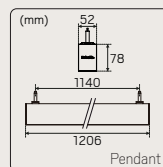

Sno	Tyyppi	Väriämpötila	Valomäärä	Tehokkuus	Kokonaisteho
41 587 22	DP Valkoinen DIM I	3000K/4000K	5000-5550lm	136lm/W	41W
41 587 23	DP Valkoinen DIM II	3000K/4000K	5050-5650lm	134lm/W	41W
41 587 24	DP Valkoinen DIM I PIR	3000K/4000K	5200-5800lm	141lm/W	41-49W
41 587 25	DP Valkoinen PIR	3000K/4000K	5200-5800lm	141lm/W	41-49W
41 587 26	DP Valkoinen Casambi PIR	3000K/4000K	5200-5800lm	141lm/W	41-49W
41 587 27	DP Valkoinen DALI CLO	3000K/4000K	5200-5800lm	141lm/W	41-49W
41 587 28	DP Valkoinen DIM I LINK	3000K/4000K	5000-5550lm	136lm/W	41W
41 588 80	DP Valkoinen DIM II LINK	3000K/4000K	5050-5650lm	136lm/W	41W
41 587 29	DP Valkoinen DALI/PIR LINK	3000K/4000K	5200-5800lm	141lm/W	41-49W
41 587 30	DP Musta DIM I	3000K/4000K	4520-5150lm	126lm/W	41W
41 587 31	DP Musta DIM II	3000K/4000K	4830-5250lm	136lm/W	41W
41 587 32	DP Musta DIM I PIR	3000K/4000K	4580-5350lm	130lm/W	41-49W
41 587 33	DP Musta PIR	3000K/4000K	4580-5350lm	130lm/W	41-49W
41 587 34	DP Musta Casambi PIR	3000K/4000K	4580-5350lm	130lm/W	41-49W
41 587 35	DP Musta DALI CLO	3000K/4000K	4580-5350lm	130lm/W	41-49W
41 587 36	DP Musta DIM I LINK	3000K/4000K	4520-5150lm	126lm/W	41W
41 588 81	DP Musta DIM II LINK	3000K/4000K	4830-5250lm	134lm/W	41W
41 587 37	DP Musta DALI/PIR LINK	3000K/4000K	4580-5350lm	130lm/W	41-49W
41 587 38	MP Valkoinen DIM I	3000K/4000K	5350-5850lm	148lm/W	41W
41 587 39	MP Valkoinen DIM II	3000K/4000K	5300-5800lm	148lm/W	41W
41 587 40	MP Valkoinen DIM I PIR	3000K/4000K	5600-6100lm	148lm/W	41-49W
41 587 41	MP Valkoinen PIR	3000K/4000K	5600-6100lm	148lm/W	41-49W
41 587 42	MP Valkoinen Casambi PIR	3000K/4000K	5600-6100lm	148lm/W	41-49W
41 587 43	MP Valkoinen DALI CLO	3000K/4000K	5600-6100lm	148lm/W	41-49W
41 587 44	MP Valkoinen DIM I LINK	3000K/4000K	5350-5850lm	148lm/W	41W
41 588 82	MP Valkoinen DIM II LINK	3000K/4000K	5300-5800lm	148lm/W	41W
41 587 45	MP Valkoinen DALI/PIR LINK	3000K/4000K	5600-6100lm	148lm/W	41-49W
41 587 46	MP Musta DIM I	3000K/4000K	4840-5400lm	131lm/W	41W
41 587 47	MP Musta DIM II	3000K/4000K	5000-5700lm	139lm/W	41W
41 587 48	MP Musta DIM I PIR	3000K/4000K	4960-5600lm	136lm/W	41-49W
41 587 49	MP Musta PIR	3000K/4000K	4960-5600lm	136lm/W	41-49W
41 587 50	MP Musta Casambi PIR	3000K/4000K	4960-5600lm	136lm/W	41-49W
41 587 51	MP Musta DALI CLO	3000K/4000K	4960-5600lm	136lm/W	41-49W
41 587 52	MP Musta DIM I LINK	3000K/4000K	4840-5400lm	131lm/W	41W
41 588 83	MP Musta DIM II LINK	3000K/4000K	5000-5700lm	139lm/W	41W
41 587 53	MP Musta DALI/PIR LINK	3000K/4000K	4960-5600lm	136lm/W	41-49W
41 587 54	OP Valkoinen DIM I	3000K/4000K	5500-5950lm	145lm/W	41W
41 587 55	OP Valkoinen DIM II	3000K/4000K	5450-5900lm	144lm/W	41W
41 587 56	OP Valkoinen DIM I PIR	3000K/4000K	5700-6150lm	150lm/W	41-49W
41 587 57	OP Valkoinen PIR	3000K/4000K	5700-6150lm	150lm/W	41-49W
41 587 58	OP Valkoinen Casambi PIR	3000K/4000K	5700-6150lm	150lm/W	41-49W
41 587 59	OP Valkoinen DALI CLO	3000K/4000K	5700-6150lm	150lm/W	41-49W
41 587 60	OP Valkoinen DIM I LINK	3000K/4000K	5500-5950lm	145lm/W	41W
41 588 84	OP Valkoinen DIM II LINK	3000K/4000K	5450-5900lm	144lm/W	41W
41 587 61	OP Valkoinen DALI/PIR LINK	3000K/4000K	5700-6150lm	150lm/W	41-49W
41 587 62	OP Musta DIM I	3000K/4000K	5050-5550lm	135lm/W	41W
41 587 63	OP Musta DIM II	3000K/4000K	5200-5800lm	141lm/W	41W
41 587 64	OP Musta DIM I PIR	3000K/4000K	5250-5750lm	140lm/W	41-49W
41 587 65	OP Musta PIR	3000K/4000K	5250-5750lm	140lm/W	41-49W
41 587 66	OP Musta Casambi PIR	3000K/4000K	5250-5750lm	140lm/W	41-49W
41 587 67	OP Musta DALI CLO	3000K/4000K	5250-5750lm	140lm/W	41-49W
41 587 68	OP Musta DIM I LINK	3000K/4000K	5050-5550lm	135lm/W	41W
41 588 85	OP Musta DIM II LINK	3000K/4000K	5200-5800lm	141lm/W	41W
41 587 69	OP Musta DALI/PIR LINK	3000K/4000K	5250-5750lm	140lm/W	41-49W