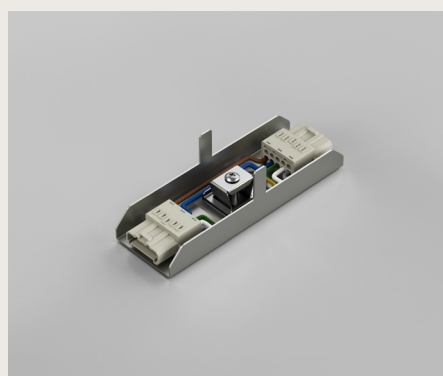

Acton G2 Ceiling yhdessä Acton G2 Linkin kanssa muodostaa selkeän nelikulmion.