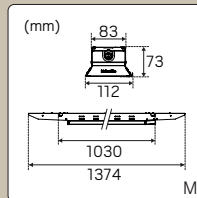

Snro	Tyyppi	Värlämpötila	Valomäärä	Tehokkuus	Valokeila	Kokonaisteho
43 184 40	Sport M 30°	4000K	9800-14100lm	<176lm/W	30°	53-80W
43 184 41	Sport M 60°	4000K	10000-13050lm	<163lm/W	60°	53-80W
43 184 42	Sport M 90°	4000K	9300-13150lm	<164lm/W	90°	53-80W
43 184 43	Sport M Asym	4000K	9050-11650lm	<146lm/W	65°	53-80W
43 184 44	Sport M 30° DALI CLO ¹⁾	4000K	14150lm	<177lm/W	30°	80W
43 184 45	Sport M 60° DALI CLO ¹⁾	4000K	13150lm	<164lm/W	60°	80W
43 184 46	Sport M 90° DALI CLO ¹⁾	4000K	13100lm	<164lm/W	90°	80W
43 184 47	M Asym DALI CLO ¹⁾	4000K	11600lm	<145lm/W	65°	80W
43 184 48	Sport L 30°	4000K	10500-18000lm	<186lm/W	30°	55-97W
43 184 49	Sport L 60°	4000K	10250-16950lm	<175lm/W	60°	55-97W
43 184 50	Sport L 90°	4000K	9900-16850lm	<174lm/W	90°	55-97W
43 184 51	Sport L Asym	4000K	9500-14700lm	<152lm/W	65°	55-97W
43 184 52	Sport L 30° DALI CLO ¹⁾	4000K	18400lm	<184lm/W	30°	100W
43 184 53	Sport L 60° DALI CLO ¹⁾	4000K	17500lm	<175lm/W	60°	100W
43 184 54	Sport L 90° DALI CLO ¹⁾	4000K	17150lm	<172lm/W	90°	100W
43 184 55	Sport L Asym DALI CLO ¹⁾	4000K	15050lm	<150lm/W	65°	100W
43 184 56	Sport XL 30°	4000K	14900-22350lm	<179lm/W	30°	81-125W
43 184 57	Sport XL 60°	4000K	15100-21250lm	<170lm/W	60°	81-125W
43 184 58	Sport XL 90°	4000K	14000-20850lm	<167lm/W	90°	81-125W
43 184 59	Sport XL Asym	4000K	13900-19050lm	<152lm/W	65°	81-125W
43 184 60	Sport XL 30° DALI CLO ¹⁾	4000K	22400lm	<176lm/W	30°	127W
43 184 61	Sport XL 60° DALI CLO ¹⁾	4000K	21200lm	<167lm/W	60°	127W
43 184 62	Sport XL 90° DALI CLO ¹⁾	4000K	20950lm	<165lm/W	90°	127W
43 184 63	Sport XL Asym DALI CLO ¹⁾	4000K	19350lm	<152lm/W	65°	127W