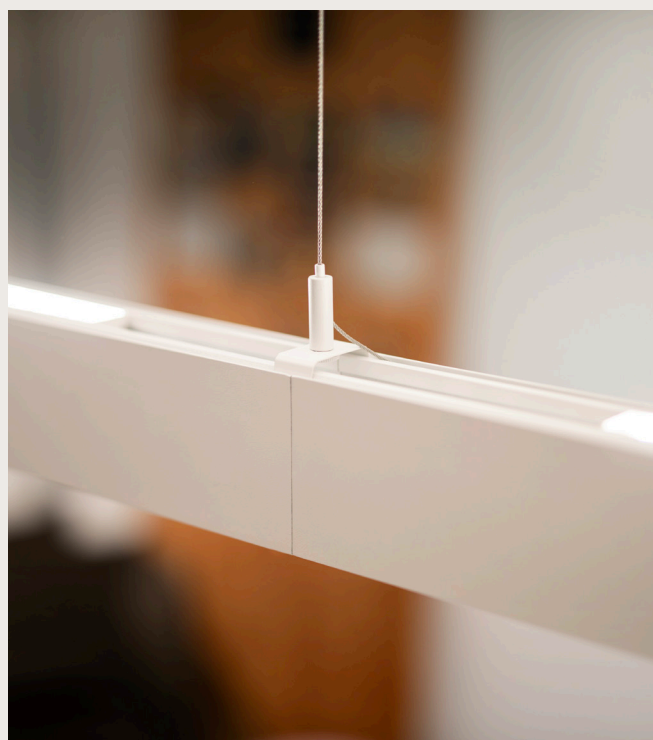

Acton G2 Ceiling yhdessä Acton G2 Linkin kanssa muodostaa selkeän nelikulmion.

- Acton G2 Link tekee asennuksesta **sujuvaa**, lopputuloksesta **tarkan** ja muotoilusta **täydellisen** – tärkeä pala kokonaisuudessa
- Rakenna pitkiä, **yhtenäisiä linjoja** tai selkeitä **L-, T- ja X-**muotoja – täydellinen toimistoihin, käytäviin ja kouluihin, joissa valo ohjaa kulkua
- Nopea ja helppo asennus – **yhdistä helposti jopa 15 valaisinta** (Casambilla 5 kpl)