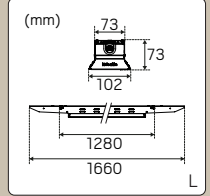

- » Vaihdeettava LED ja liitäntälaitte
- » Energiatohokas korvaaja 1200 ja 1500 mm loisteputkille
- » Avattavat päädyt helpottavat asennusta
- » Asennustavat: kiskoon, kattoon, seinään tai vajjeriin; kattokiinnike ja seinäkiinnike lisävarusteena
- » Ohjaus On/Off tai DALI

Snro	Tyyppi	Väriämpötila	Valomäärä	Tehokkuus	Valokeila	Kokonaisteho
43 184 01	M	4000K	5050-8650lm	<147lm/W	85°	34-62W
43 184 02	M DALI	4000K	8900lm	<144lm/W	85°	60W
43 184 03	L	4000K	7900-13800lm	<150lm/W	85°	52-101W
43 184 04	L DALI	4000K	14000lm	<143lm/W	85°	98W