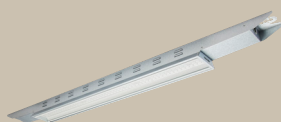

INDLINE G2

- » Laaja valikoima loisteputkien korvaajia – täydellinen teollisuusympäristöön
- » Vaihdeettava LED ja liitäntälaitte
- » Avattavat päädyt helpottavat asennusta
- » Asennustavat: kiskoon, kattoon, seinään tai vajeriin; kattokiinnike ja seinäkiinnike lisävarusteena
- » Ohjaus On/Off- tai DALI, vaihtoehtoisesti Casambilla PIR-anturin kanssa tai ilman