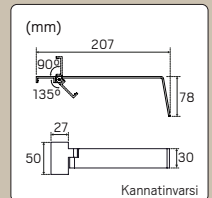

PROFIILI HIDDEN TARVIKKEET

Sno	Tyyppi	Mitat (PxLxK) mm
42 017 64	Kupu huurrettu 15mm 2m 500kg	2000x15x8
41 586 86	Kupu huurrettu 15mm 2m	2000x15x8
42 894 68	Kupu korkea huurrettu 15mm 2m	2000x19x18
41 586 87	Kupu kirkas 15mm 2m	2000x15x8

PROFIILI WEDGE TARVIKKEET

Sno	Tyyppi	Mitat (PxLxK) mm
42 017 64	Kupu huurrettu 15mm 2m 500kg	2000x15x8
41 586 86	Kupu huurrettu 15mm 2m	2000x15x8
42 017 65	Kupu kirkas 15mm 2m	2000x15x8
42 021 23	Pääty Wedge alu 2kpl	2x23x38
41 586 27	Pääty Wedge valkoinen 2kpl	2x23x38
41 586 28	Pääty Wedge musta 2kpl	2x23x38
42 021 12	Kiinnike ruostumaton 2kpl	40x14x5
42 017 61	Kiinnike muovi 2kpl	18x12x15
42 017 90	Jatko suora 1kpl	45x12x2
41 586 32	Profiilikiinnike lukittava alu 2kpl	40x25x7

PROFIILI ART LOW, ART HIGH TARVIKKEET

Sno	Tyyppi	Väri
41 586 45	Kulmakiinnike profiili 19mm 2kpl	Valkoinen
41 586 46	Kulmakiinnike profiili 19mm 2kpl	Alumiini
41 586 47	Kulmakiinnike profiili 19mm 2kpl	Musta
41 586 39	Kannatinvarsi profiili 19mm 2kpl	Valkoinen
41 586 40	Kannatinvarsi profiili 19mm 2kpl	Alumiini
41 586 41	Kannatinvarsi profiili 19mm 2kpl	Musta

Profiili Wedge