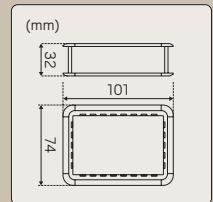

XPRESS

- » Langaton ja paristokäyttöinen
- » Neljä painiketta omia skenaarioita varten
- » Tyylikäs muotoilu

Snro	Tyyppi
20 115 00	Xpress valkoinen
20 115 01	Xpress musta

CLOUD GATEWAY

- » Kauko-ohjaus reaaliajassa
- » Saumaton integraatio

Snro	Tyyppi
26 061 18	Cloud Gateway
26 061 19	Cloud Gateway POE

JOLLY MAXI US

- » Tehokas All-in-one LED-muuntaja, jossa on sisäänrakennettu PWM-himmennin
- » Valittavissa Casambilla tai ilman, valaisimien langattomaan ohjaukseen
- » Virranasetus on helppo säätää DIP-kytkimellä, 350 mA:sta 1050 mA:iin
- » Älykäs muistitoiminto sähkökatkon varalta

Snro	Tyyppi	Ohjaus	Teho
40 113 45	Jolly Maxi US	1-10V, Push 230V, Potentiometri	1-60W
40 113 46	Jolly Maxi US DALI	Push 230V, 1-10V, Potentiometri, DALI2	1-60W
40 114 62	Jolly Maxi US Casambi	Casambi LR, DALI2	1-60W

Q-BOX MULTI

- » Helposti asennettava Q-box älykkäille Casambi-laitteille
- » Ohjaa valaisimia langattomasti Casambin kautta helppokäyttöisellä sovelluksella
- » Välittää tulevan syöttöjännitteen eteenpäin
- » Casambi-yksiköt himmennettävien tai DALI-valaisimien sekä LED-nauhojen ohjaukseen

Snro	Tyyppi	Teho
26 061 04	Q-Box Multi	
26 061 05	Q-Box Multi Casambi TED ¹⁾	1-100W
26 061 06	Q-Box Multi Casambi PWM4 ¹⁾	0-144W
26 061 07	Q-Box Multi Casambi ASD ¹⁾	DALI 6mA
26 061 08	Q-Box Multi Casambi A2D ¹⁾	DALI 20mA