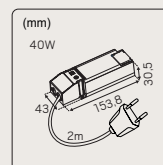

OHJAIN CASAMBI DIP

CASAMBI

Joskus ei tarvita muuta kuin ohjain valaistuksen viemiseksi seuraavalle tasolle. Casambi-ohjaimen avulla valaisimien liittäminen Casambi-verkkoon on helppoa – kytke, yhdistä ja ohjaa valaistusta langattomasti suoraan sovelluksessa. DIP-Switch Power -toiminnon ansiosta säädät vaivattomasti ohjaimen lähtövirran (mA) valaisimen mukaan ja saat oikean tehon paikan päällä ilman mallin vaihtamista.

Saatavana kolmena eri versiona – 10W, 22W ja 40 W – joissa on DIP-Switch Power -kytkin virran (mA) säätöön. Tämä kattaa laajan valikoiman valaisimia ja auttaa löytämään aina oikean tehon.

Toimitetaan 2 metrin liitoskaapelilla ja EU-pistotulpalla nopeaan asentukseen – valmis käyttöön heti. Sekundaaripuolella on phono-liitin, joka mahdollistaa helpon liitännän. Lisätarvikkeita ei tarvita. Vakiovirtaohjain (CC) sisäkäyttöön kuiviin tiloihin.

Ohjain Casambi – kolme kokoa, yksi ratkaisu, valmis tekemään valaistuksesta älykkäämpää.

OHJAIN CASAMBI DIP

Snro	Tyyppi	Pituus	Teho
40 114 63	Ohjain Casambi DIP 75–250mA 10W	126,5mm	Maks. 3–10W
40 114 64	Ohjain Casambi DIP 250–600mA 22W	126,5mm	Maks. 10–22W
40 114 65	Ohjain Casambi DIP 700–1050mA 40W	153,8mm	Maks. 28–40W

Teho Sopii tuotteille

- **10W** – Comfort G4, Optic L G2, Globe Recessed
- **22W** – Echo, Solo, Plano 170 / 190, Sky, Optic XL
- **40W** – Sky, Plano 230

DIP-taulukko, jossa täydellinen yleiskuva yhdistelmistä ja asetuksista, löytyy osoitteesta **hidealite.fi**.

- Säädä teho suoraan paikan päällä **DIP Switch Power** -kytkimellä
- **Kolme tehoa** – 10W, 22W tai 40W
- **Plug & play-asennus** valmiin johdinsarjan ja pistokkeen kanssa
- **Kytke, yhdistä ja ohjaa** Casambin avulla