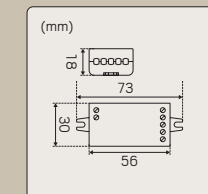

TED

- » Casambi Mesh -tekniikka
- » Ohjaa ja valvo valaistusta
- » Joustava ja monipuolinen

Snro 26 061 20   **Tyyppi** TED   **Teho** 1-100W

ASD

- » Casambi Mesh -tekniikka
- » Ohjaa ja valvo valaistusta
- » Joustava ja monipuolinen

Snro 26 061 22   **Tyyppi** ASD   **Teho** DALI 6mA

PWM4

- » Casambi Mesh -tekniikka
- » Ohjaa ja valvo valaistusta
- » Joustava ja monipuolinen

Snro 26 061 21   **Tyyppi** PWM4   **Teho** 0-144W

A2D

- » Casambi Mesh -tekniikka
- » Ohjaa ja valvo valaistusta
- » Joustava ja monipuolinen

Snro 26 061 23   **Tyyppi** A2D   **Teho** DALI 20mA