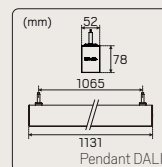

Sno	Tyyppi	Väriämpötila	Valomäärä	Tehokkuus	Kokonaisteho
41 587 22	DP Valkoinen DIM I	3000K/4000K	5000-5550lm	136lm/W	41W
41 587 23	DP Valkoinen DIM II	3000K/4000K	5050-5650lm	134lm/W	41W
41 587 24	DP Valkoinen DIM I PIR	3000K/4000K	5200-5800lm	141lm/W	41-49W
41 587 25	DP Valkoinen PIR	3000K/4000K	5200-5800lm	141lm/W	41-49W
41 587 26	DP Valkoinen Casambi PIR	3000K/4000K	5200-5800lm	141lm/W	41-49W
41 587 27	DP Valkoinen DALI CLO	3000K/4000K	5200-5800lm	141lm/W	41-49W
41 587 28	DP Valkoinen DIM I LINK	3000K/4000K	5000-5550lm	136lm/W	41W
41 588 80	DP Valkoinen DIM II LINK	3000K/4000K	5050-5650lm	136lm/W	41W
41 587 29	DP Valkoinen DALI/PIR LINK	3000K/4000K	5200-5800lm	141lm/W	41-49W
41 587 30	DP Musta DIM I	3000K/4000K	4520-5150lm	126lm/W	41W
41 587 31	DP Musta DIM II	3000K/4000K	4830-5250lm	136lm/W	41W
41 587 32	DP Musta DIM I PIR	3000K/4000K	4580-5350lm	130lm/W	41-49W
41 587 33	DP Musta PIR	3000K/4000K	4580-5350lm	130lm/W	41-49W
41 587 34	DP Musta Casambi PIR	3000K/4000K	4580-5350lm	130lm/W	41-49W
41 587 35	DP Musta DALI CLO	3000K/4000K	4580-5350lm	130lm/W	41-49W
41 587 36	DP Musta DIM I LINK	3000K/4000K	4520-5150lm	126lm/W	41W
41 588 81	DP Musta DIM II LINK	3000K/4000K	4830-5250lm	134lm/W	41W
41 587 37	DP Musta DALI/PIR LINK	3000K/4000K	4580-5350lm	130lm/W	41-49W
41 587 38	MP Valkoinen DIM I	3000K/4000K	5350-5850lm	148lm/W	41W
41 587 39	MP Valkoinen DIM II	3000K/4000K	5300-5800lm	148lm/W	41W
41 587 40	MP Valkoinen DIM I PIR	3000K/4000K	5600-6100lm	148lm/W	41-49W
41 587 41	MP Valkoinen PIR	3000K/4000K	5600-6100lm	148lm/W	41-49W
41 587 42	MP Valkoinen Casambi PIR	3000K/4000K	5600-6100lm	148lm/W	41-49W
41 587 43	MP Valkoinen DALI CLO	3000K/4000K	5600-6100lm	148lm/W	41-49W
41 587 44	MP Valkoinen DIM I LINK	3000K/4000K	5350-5850lm	148lm/W	41W
41 588 82	MP Valkoinen DIM II LINK	3000K/4000K	5300-5800lm	148lm/W	41W
41 587 45	MP Valkoinen DALI/PIR LINK	3000K/4000K	5600-6100lm	148lm/W	41-49W
41 587 46	MP Musta DIM I	3000K/4000K	4840-5400lm	131lm/W	41W
41 587 47	MP Musta DIM II	3000K/4000K	5000-5700lm	139lm/W	41W
41 587 48	MP Musta DIM I PIR	3000K/4000K	4960-5600lm	136lm/W	41-49W
41 587 49	MP Musta PIR	3000K/4000K	4960-5600lm	136lm/W	41-49W
41 587 50	MP Musta Casambi PIR	3000K/4000K	4960-5600lm	136lm/W	41-49W
41 587 51	MP Musta DALI CLO	3000K/4000K	4960-5600lm	136lm/W	41-49W
41 587 52	MP Musta DIM I LINK	3000K/4000K	4840-5400lm	131lm/W	41W
41 588 83	MP Musta DIM II LINK	3000K/4000K	5000-5700lm	139lm/W	41W
41 587 53	MP Musta DALI/PIR LINK	3000K/4000K	4960-5600lm	136lm/W	41-49W
41 587 54	OP Valkoinen DIM I	3000K/4000K	5500-5950lm	145lm/W	41W
41 587 55	OP Valkoinen DIM II	3000K/4000K	5450-5900lm	144lm/W	41W
41 587 56	OP Valkoinen DIM I PIR	3000K/4000K	5700-6150lm	150lm/W	41-49W
41 587 57	OP Valkoinen PIR	3000K/4000K	5700-6150lm	150lm/W	41-49W
41 587 58	OP Valkoinen Casambi PIR	3000K/4000K	5700-6150lm	150lm/W	41-49W
41 587 59	OP Valkoinen DALI CLO	3000K/4000K	5700-6150lm	150lm/W	41-49W
41 587 60	OP Valkoinen DIM I LINK	3000K/4000K	5500-5950lm	145lm/W	41W
41 588 84	OP Valkoinen DIM II LINK	3000K/4000K	5450-5900lm	144lm/W	41W
41 587 61	OP Valkoinen DALI/PIR LINK	3000K/4000K	5700-6150lm	150lm/W	41-49W
41 587 62	OP Musta DIM I	3000K/4000K	5050-5550lm	135lm/W	41W
41 587 63	OP Musta DIM II	3000K/4000K	5200-5800lm	141lm/W	41W
41 587 64	OP Musta DIM I PIR	3000K/4000K	5250-5750lm	140lm/W	41-49W
41 587 65	OP Musta PIR	3000K/4000K	5250-5750lm	140lm/W	41-49W
41 587 66	OP Musta Casambi PIR	3000K/4000K	5250-5750lm	140lm/W	41-49W
41 587 67	OP Musta DALI CLO	3000K/4000K	5250-5750lm	140lm/W	41-49W
41 587 68	OP Musta DIM I LINK	3000K/4000K	5050-5550lm	135lm/W	41W
41 588 85	OP Musta DIM II LINK	3000K/4000K	5200-5800lm	141lm/W	41W
41 587 69	OP Musta DALI/PIR LINK	3000K/4000K	5250-5750lm	140lm/W	41-49W