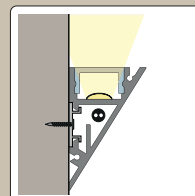

- » Kiilamainen, täydellinen pinta-asennukseen ylös- ja alaspäin suuntautuvaan valoon tai kulma-asennukseen
- » Luo koristeellisen heijastusvalon seinälle
- » Sekä sisä- että ulkokäyttöön
- » Saatavana valkoisena, mustana ja alumiinina, voidaan maalata haluttuun väriin tilauksesta