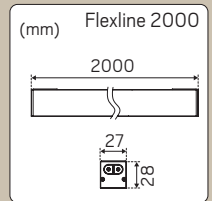

- » Vaihdeettava LED ja liitäntälaitte
- » Valmis himmennettävä 230V profiiliratkaisu
- » Neljä pituutta: 30cm, 50cm, 1m, 2m
- » Pinta- tai riippuasennus
- » Rakenna haluamasi järjestelmä erikseen tilattavilla lisävarusteilla, kuten liittimillä, kulmilla, ripustussarjoilla ja kiinnikkeillä
- » Jopa 97 % kierrätettyä muovia

Snro	Tyyppi	Väri	Väriämpötila	Valomäärä	Valokeila	Kokonaisteho
41 586 51	300	Valkoinen	2700K/3000K/4000K	490-545lm	110°	6W
41 586 52	500	Valkoinen	2700K/3000K/4000K	825-920lm	110°	10W
41 586 53	1000	Valkoinen	2700K/3000K/4000K	1530-1715lm	110°	19W
41 586 54	2000	Valkoinen	2700K/3000K/4000K	3045-3370lm	110°	38W
41 586 55	300	Musta	2700K/3000K/4000K	410-460lm	110°	6W
41 586 56	500	Musta	2700K/3000K/4000K	740-815lm	110°	10W
41 586 57	1000	Musta	2700K/3000K/4000K	1350-1485lm	110°	19W
41 586 58	2000	Musta	2700K/3000K/4000K	2645-2930lm	110°	38W

Flexline