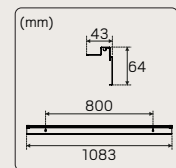

- Täydellinen valaisin **katto- ja seinä-asennukseen** – sopii käytäviin, auloihin ja koulutiloihin
- **Joustava valonsäätö DIP-kytkimellä** – valitse värilämpötila 3000K/4000K
- **Visuaalinen mukavuus valitsemallasi optiikalla** – huurrettu, mikroprismaattinen, kaksoisparabolinen tai asymmetrinen esim. tauluvalaistukseen
- Huoltoystävällinen rakenne – kestävästi suunniteltu, **vaihdeettava LED & liitäntälaite**
- **Yhdistä helposti jopa 15 valaisinta** ja luo valolinjoja sekä kuvioita
- **Valitse haluamasi ohjaus:** Himmennettävä, DALI
- **Asennustarvikkeet** – kannatinvarsi, seinäkiinnike ja kattokiinnike – erilaisia asennuksia varten
- Värintoisto: **Ra>90**
- Käyttöikä: L80 **100.000h** Ta25°C LED ja liitäntälaite

RIPUSTUSSARJA

Ripustussarja mahdollistaa sen käytön yksinkertaisena ripustettuna valaisimena, jossa on pelkkä alavallo.

Snro	Tyyppi
41 588 87	Ripustussarja valkoinen
41 588 88	Ripustussarja musta

SEINÄKIINNIKE

Seinäkiinnikkeen avulla valaisin voidaan asentaa suoraan seinään. Käytännöllinen lisävaruste esimerkiksi käytäviin ja porraskäytäviin.

Snro	Tyyppi
41 587 89	Seinäkiinnike valkoinen
41 588 76	Seinäkiinnike musta

KIINNIKE JÄRJESTELMÄKATTOON

Lisävaruste, joka tekee asennuksesta järjestelmäkattoon nopeaa ja vaivatonta – erityisesti myymäläympäristöihin. Tukeva kiinnitys ja huomaamattoman siirtymä valaisimen ja katon välillä – täydellinen, kun valaistus halutaan integroida saumattomasti.

Snro	Tyyppi
41 587 90	Kiinnike järjestelmäkattoon 2kpl valkoinen

KANNATINVARSI

Kannatinvarsi on ratkaisu, kun haluat täydellisen tauluvalaistuksen. Asennetaan helposti valaisimen kiinnikkeeseen ja takaa tukevan asennuksen. Saatavana valkoisena tai mustana.