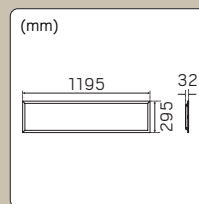

Snro	Tyyppi	Väri	Värilämpötila	Valomäärä	Tehokkuus	Kokonaisteho
41 438 02	Sky OP 600x600 DIM	Valkoinen (RAL9016)	3000K/4000K	3750lm/3800lm	125lm/W/127lm/W	30W
41 438 03	Sky OP 600x600 DIM 5-pack	Valkoinen (RAL9016)	3000K/4000K	3750lm/3800lm	125lm/W/127lm/W	30W
41 438 04	Sky OP 600x600 DIM Linect	Valkoinen (RAL9016)	3000K/4000K	3750lm/3800lm	125lm/W/127lm/W	30W
41 438 05	Sky OP 600x600 DIM Q-Box Micro	Valkoinen (RAL9016)	3000K/4000K	3750lm/3800lm	125lm/W/127lm/W	30W
41 438 06	Sky OP 600x600 DALI Linect	Valkoinen (RAL9016)	3000K/4000K	4950lm/5050lm	117lm/W/120lm/W	42W
41 438 07	Sky OP 600x600 DALI Q-Box Micro ¹⁾	Valkoinen (RAL9016)	3000K/4000K	4950lm/5050lm	117lm/W/120lm/W	42W
UUTUUS 41 586 18	Sky OP 600x600 DALI CLO Q-Box Micro ²⁾	Valkoinen (RAL9016)	3000K/4000K	4180lm/4350lm	>100lm/W/>104lm/W	34-42W
41 438 08	Sky MP 600x600 DIM	Valkoinen (RAL9016)	3000K/4000K	3650lm/3700lm	121lm/W/123lm/W	30W
41 438 09	Sky MP 600x600 DIM 5-pack	Valkoinen (RAL9016)	3000K/4000K	3650lm/3700lm	121lm/W/123lm/W	30W
41 438 10	Sky MP 600x600 DIM Linect	Valkoinen (RAL9016)	3000K/4000K	3650lm/3700lm	121lm/W/123lm/W	30W
41 438 11	Sky MP 600x600 DIM Q-Box Micro	Valkoinen (RAL9016)	3000K/4000K	3650lm/3700lm	121lm/W/123lm/W	30W
41 438 12	Sky MP 600x600 DALI Linect	Valkoinen (RAL9016)	3000K/4000K	4750lm/4850lm	113lm/W/115lm/W	42W
41 438 13	Sky MP 600x600 DALI Q-Box Micro ¹⁾	Valkoinen (RAL9016)	3000K/4000K	4750lm/4850lm	113lm/W/115lm/W	42W
UUTUUS 41 586 19	Sky MP 600x600 DALI CLO Q-Box Micro ²⁾	Valkoinen (RAL9016)	3000K/4000K	3790lm/3940lm	>90lm/W/>94lm/W	34-42W
41 585 60	Sky OP 300x1200 DIM	Valkoinen (RAL9016)	3000K/4000K	3950lm/4200lm	132lm/W/140lm/W	30W
41 585 61	Sky OP 300x1200 DIM Linect	Valkoinen (RAL9016)	3000K/4000K	3950lm/4200lm	132lm/W/140lm/W	30W
41 585 62	Sky OP 300x1200 DIM Q-Box Micro	Valkoinen (RAL9016)	3000K/4000K	3950lm/4200lm	132lm/W/140lm/W	30W
41 585 63	Sky OP 300x1200 DALI Linect	Valkoinen (RAL9016)	3000K/4000K	3020lm-5500lm	126lm/W/131lm/W	24W-42W
41 585 64	Sky OP 300x1200 DALI Q-Box Micro ¹⁾	Valkoinen (RAL9016)	3000K/4000K	3020lm-5500lm	126lm/W/131lm/W	24W-42W
UUTUUS 41 586 20	Sky OP 300x1200 DALI CLO Q-Box Micro ²⁾	Valkoinen (RAL9016)	3000K/4000K	4210lm/4360lm	>100lm/W/>104lm/W	34-42W
41 585 65	Sky MP 300x1200 DIM	Valkoinen (RAL9016)	3000K/4000K	3750lm/3900lm	125lm/W/130lm/W	30W
41 585 66	Sky MP 300x1200 DIM Linect	Valkoinen (RAL9016)	3000K/4000K	3750lm/3900lm	125lm/W/130lm/W	30W
41 585 67	Sky MP 300x1200 DIM Q-Box Micro	Valkoinen (RAL9016)	3000K/4000K	3750lm/3900lm	125lm/W/130lm/W	30W
41 585 68	Sky MP 300x1200 DALI Linect	Valkoinen (RAL9016)	3000K/4000K	2890-5200lm	120lm/W/124lm/W	24W-42W
41 585 69	Sky MP 300x1200 DALI Q-Box Micro ¹⁾	Valkoinen (RAL9016)	3000K/4000K	2890-5200lm	120lm/W/124lm/W	24W-42W
UUTUUS 41 586 21	Sky MP 300x1200 DALI CLO Q-Box Micro ²⁾	Valkoinen (RAL9016)	3000K/4000K	3910lm/4050lm	>93lm/W/>96lm/W	34-42W