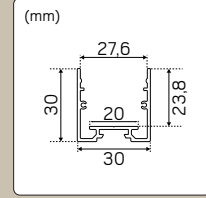

Sno	Tyyppi	Mitat (PxLxK) mm
41 586 33	Profiili 30x30 valkoinen 2m	2000x30x30
41 586 34	Profiili 30x30 alu 2m	2000x30x30
41 586 35	Profiili 30x30 musta 2m	2000x30x30
41 586 36	Profiili 30x30 upotettu valkoinen 2m	2000x40x30
41 586 37	Profiili 30x30 upotettu alu 2m	2000x40x30
41 586 38	Profiili 30x30 upotettu musta 2m	2000x40x30