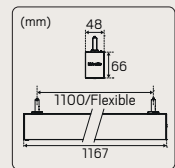

ACTOR BASIC PENDANT

Actor Basic Pendant on himmennettävä perusvalaisin toimistoihin ja pienempiin tiloihin – nyt myös mustana. Tyylikäs riippuvalaisin, jonka valonjako on 50/50, luo sekä toiminnallista työvaloa että miellyttävää yleisvaloa. Mikroprismaattinen optiikka antaa hyvin himmennetyn valokuvion alaspäin, kun taas ylöspäin suuntautuva valo luo pehmeän ja varjottoman tilakokemuksen. Vetokytkimellä voit ohjata ylös- ja alavaloa samanaikaisesti, ja muistiominaisuuden ansiosta valaisin syttyy aina viimeksi asetetulla valotasolla sähkökatkon jälkeen.

Actor Basic Pendant toimitetaan valmiina asennukseen 2,5 metrin kaapelilla, suojaadoitettulla pistotulpalla ja ripustussarjalla eri tyyppisiin kattoihin. Luotettava, edullinen ja tasapainoinen riippuvalaisin.

	Sno	Tyyppi	Väri	Väriämpötila	Valomäärä	Tehokkuus	Kokonaisteho
	41 435 20	Pendant DIM	Valkoinen	3000K	4550lm	99lm/W	46W
	41 435 21	Pendant DIM	Valkoinen	4000K	5050lm	110lm/W	46W
UUTUUS	41 587 20	Pendant DIM	Musta	3000K	4550lm	99lm/W	46W
UUTUUS	41 587 21	Pendant DIM	Musta	4000K	5050lm	110lm/W	46W

- Riippuvalaisin, lineaarinen perusmalli mikroprismaattisella optiikalla ja 50/50 valonjaolla – **nyt myös mustana**
- Ylös- ja alasvalon **yhteinen ohjaus** vetokytkimellä
- **Muistitoiminto** sytyttää valaisimen viimeksi asetetulla valotasolla sähkökatkon jälkeen
- Toimitetaan **2,5 m kaapelilla**, maadoitettulla **pistokkeella ja ripustussarjalla** eri kattotyyppeihin