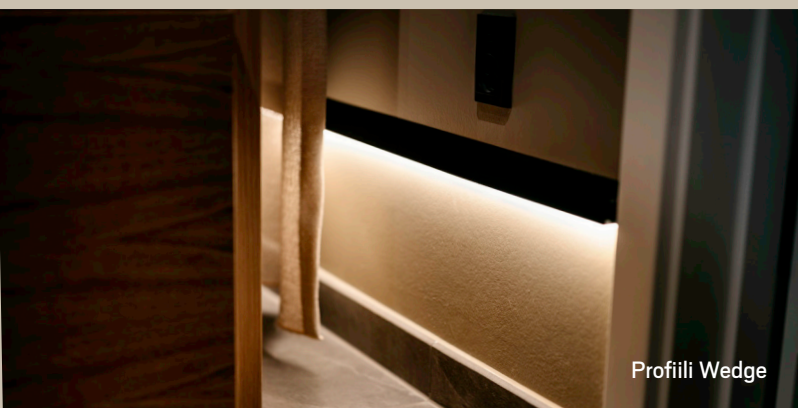

Profiili Wedge

Profiili Art High

SKY

- » DIP-kytkimellä valittava värilämpötila
- » Valitse huurrettu tai mikroprismaattinen optiikka
- » Joustava liitäntä Linectillä tai kytkettävällä Q-boxilla
- » Valitse himmennettävä tai DALI-ohjattava
- » Himmennettävät 600x600-paneelit saatavana myös 5-pack pakkauskoossa ja toimitetaan 2 m esiasennetulla pistotulpalla
- » Sky MP täyttää näyttö- ja päättyövaatimukset (UGR<19) standardiolosuhteissa EN 12464-1:n mukaan
- » Korotuskehys esiporatuilla rei'illä pinta-asennettavia kaapeleita varten saatavana lisävarusteena