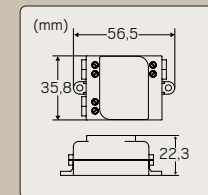

ASD

- » Casambi Mesh -tekniikka
- » Ohjaa ja valvo valaistusta
- » Joustava ja monipuolinen

Snro 26 061 22   **Tyyppi** ASD   **Teho** DALI 6mA

PWM4

- » Casambi Mesh -tekniikka
- » Ohjaa ja valvo valaistusta
- » Joustava ja monipuolinen

Snro 26 061 21   **Tyyppi** PWM4   **Teho** 0-144W