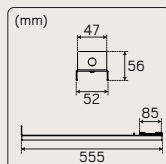

KIINNIKE JÄRJESTELMÄKATTOON

Lisävaruste, joka tekee asennuksesta järjestelmäkattoon nopeaa ja vaivatonta – erityisesti myymäläympäristöihin. Tukeva kiinnitys ja huomaamattoman siirtymä valaisimen ja katon välillä – täydellinen, kun valaistus halutaan integroida saumattomasti.

Snro	Tyyppi
41 587 90	Kiinnike järjestelmäkattoon 2kpl valkoinen