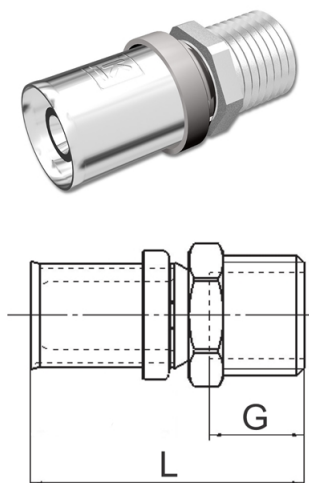

# LK PressPex Suoraliitin, ulkokierre

Puristusliitin LK PAL- ja LK PE-X Universal-putkien liittämiseen.

Tuote nro	Koko	G mm	L	Pakkaus
187 65 23	AX16 x 3/8" *	14	44,5	1/10/400
187 65 06	AX16 x 1/2" *	16,5	47,5	1/10/330
188 85 05	AX16 x 3/4" *	17	47,5	1/10/300
187 65 07	AX20 x 1/2"	17	47,5	1/10/300
187 65 08	AX20 x 3/4"	17	48,5	1/10/300
187 84 32	AX20 x 1"	16	49,5	1/5/160
187 65 09	AX25 x 3/4"	17	50	1/5/180
187 65 10	AX25 x 1"	17,5	51	1/5/160
187 84 33	A32 x 3/4" *	15	50	1/5/105
187 65 11	A32 x 1" *	18	51	1/5/105
187 65 12	A32 x 1 1/4" *	22	55,5	1/5/80
187 20 34	A40 x 1"	24	62,5	1/90
187 20 35	A40 x 1 1/4"	29,5	65,5	1/72
187 84 34	A40 x 1 1/2"	20	66,2	1/63
187 25 88	A50 x 1 1/4"	27	77,7	1/46
187 25 89	A50 x 1 1/2"	31	78,2	1/54
187 84 35	A50 x 2"	24	82	1/30
187 42 07	A63 x 2"	35	83,7	1/27
188 15 36	A75 x 2"	24	99	1/16
188 15 37	A75 x 2 1/2"	27	95	1/12

\* Sopii myös LK Lattialämmityspotkelle (koko 16 x 2,0) ja LK Lämpöputkelle (koko 32 x 2,9). Katso tuotevalikoima LK Lattialämmitys.