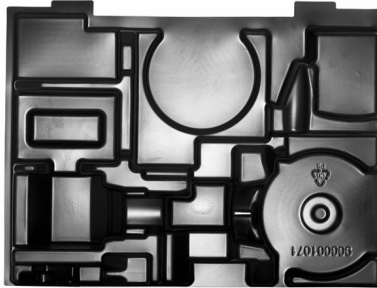

HD Box Insert 9 - 1 pc | Sisämuotit HEAVY DUTY™ laatikoille

- Puhallusmuovatus muotit MILWAUKEE® HD -laatikoihin
- Pitää työkalut, akut, laturit ja tarvikkeet turvassa ja paikoillaan säilytyksen ja kuljetuksen ajan