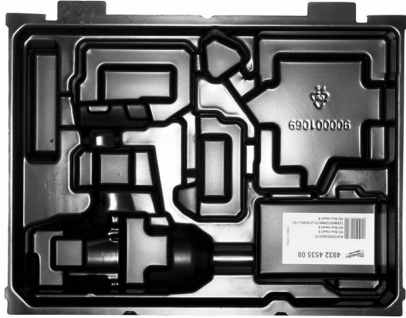

HD Box Insert 8 - 1 pc | Sisämuotit HEAVY DUTY™ laatikoille

- Puhallusmuovatus muotit MILWAUKEE® HD -laatikoihin
- Pitää työkalut, akut, laturit ja tarvikkeet turvassa ja paikoillaan säilytyksen ja kuljetuksen ajan