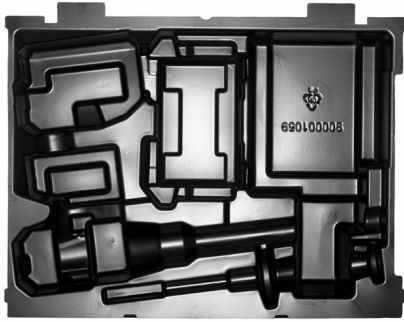

HD Box Insert 3 - 1 pc | Sisämuotit HEAVY DUTY™ laatikoille

- Puhallusmuovatus muotit MILWAUKEE® HD -laatikoihin
- Pitää työkalut, akut, laturit ja tarvikkeet turvassa ja paikoillaan säilytyksen ja kuljetuksen ajan