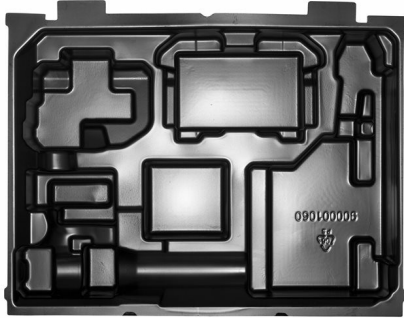

HD Box Insert 11 - 1 pc | Sisämuotit HEAVY DUTY™ laatikoille

- Puhallusmuovatus muotit MILWAUKEE® HD -laatikoihin
- Pitää työkalut, akut, laturit ja tarvikkeet turvassa ja paikoillaan säilytyksen ja kuljetuksen ajan