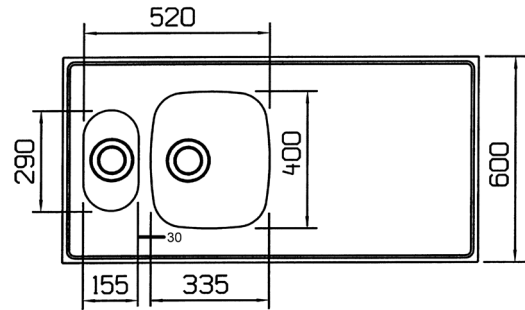

NESTORI

Pesupöytä

Pituudet 800-3000 mm, varustettuna vesilukolla, Design ylivuodolla Franke logolla, tukikehikolla, teräksisellä hanatuella ja 10 mm MDF levyllä.
Pintavaihtoehdot: Kiilto ja Pellava.
Pintavaihtoehdot ja S-mitan muutos eivät vaikuta hintaan.
Pesupöytien valmistusaika on 5 työpäivää.
Pesupöytien pituus ja altaiden sijoitus 5 mm jaotuksella.
S-mitta pikkualtaan puolelta
Altaat: 155x290x120 mm ja 335x400x150 mm.
Alakaappi vähintään 600 mm
Soveltuu vasen- ja oikeakätiseksi.

TUOTE	TUOTEKOODI	TUOTE	TUOTEKOODI
K-Nestori 800	103.0033.208	P-NESTORI 800	103.0193.422
K-Nestori 900	103.0036.137	P-NESTORI 900 S=50	103.0193.423
K-Nestori 1000	103.0036.138	P-NESTORI 1000	103.0193.424
K-Nestori 1100	103.0036.139	P-NESTORI 1100	103.0193.425
K-Nestori 1200	103.0036.140	P-NESTORI 1200	103.0193.426
K-Nestori 1300	103.0036.141	P-NESTORI 1300	103.0193.427
K-Nestori 1400	103.0036.142	P-NESTORI 1400	103.0193.428
K-Nestori 1500	103.0036.143	P-NESTORI 1500	103.0193.429
K-Nestori 1600	103.0036.144	P-NESTORI 1600	103.0193.430
K-Nestori 1700	103.0036.145	P-NESTORI 1700	103.0193.431
K-Nestori 1800	103.0036.146	P-NESTORI 1800	103.0193.432
K-Nestori 1900	103.0036.147	P-NESTORI 1900	103.0193.433
K-Nestori 2000	103.0036.148	P-NESTORI 2000	103.0193.434
K-Nestori 2100	103.0036.150	P-NESTORI 2100	103.0193.435
K-Nestori 2200	103.0036.151	P-NESTORI 2200	103.0193.436
K-Nestori 2300	103.0036.152	P-NESTORI 2300	103.0193.437
K-Nestori 2400	103.0036.153	P-NESTORI 2400	103.0193.438
K-Nestori 2500	103.0036.154	P-NESTORI 2500	103.0193.439
K-Nestori 2600	103.0036.155	P-NESTORI 2600	103.0193.440
K-Nestori 2700	103.0036.156	P-NESTORI 2700	103.0193.441
K-Nestori 2800	103.0036.162	P-NESTORI 2800	103.0193.442
K-Nestori 2900	103.0036.163	P-NESTORI 2900	103.0193.443
K-Nestori 3000	103.0036.164	P-NESTORI 3000	103.0193.444

LISÄVARUSTEET

- Huuhtelukori 300x375x140mm
- Valutusallas 300x375x140mm
- Leikkuulauta iroko 410x350mm
- Kulho 170x300x95mm