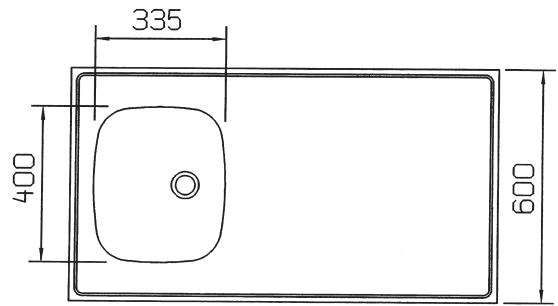

TUULA

Pesupöytä Kiilto

Pituudet 800-3000 mm, varustettuna vesilukolla, Design ylivuodolla Franke logolla, tukikehikolla, teräksisellä hanatuella ja 10 mm MDF levyllä.
Pintavaihtoehdot: Kiilto ja Pellava.
Pintavaihtoehdot ja S-mitan muutos eivät vaikuta hintaan.
Pesupöytien valmistusaika on 5 työpäivää.
Pesupöytien pituus ja altaiden sijoitus 5 mm jaotuksella.
Allas: 335x400x150 mm.
Alakaappi vähintään 400 mm
400 mm kaappiin ylivuoto tehdään altaan taakse, asiakkaan on erikseen ilmoitettava.
Soveltuu vasen- ja oikeakätiseksi.