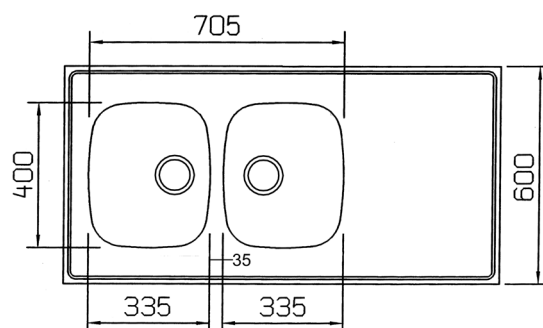

LISÄVARUSTEET

- Leikkuulauta Iroko 358x418mm
- Valutusritilä 340x400mm

Make
it
Wonderful

FRANKE

SAARA

Pesupöytä

Pituudet 800-3000 mm, varustettuna vesilukolla, Design ylivuodolla Franke logolla, tukikehikolla, teräksisellä hanatuella ja 10 mm MDF levyllä.
Pintavaihtoehdot: Kiilto ja Pellava.
Pintavaihtoehdot ja S-mitan muutos eivät vaikuta hintaan.
Pesupöytien valmistusaika on 5 työpäivää.
Pesupöytien pituus ja altaiden sijoitus 5 mm jaotuksella.
Altaat: 335x400x150 mm ja 335x400x150 mm.
Alakaappi vähintään 800 mm
Soveltuu vasen- ja oikeakätiseksi.