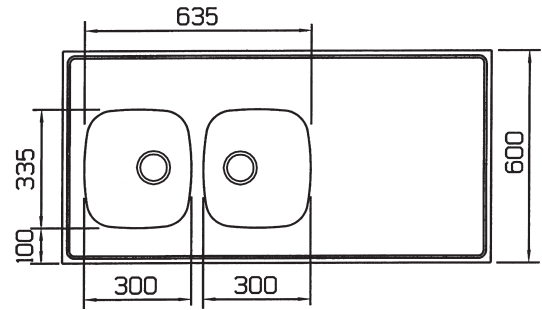

LISÄVARUSTEET

- Huuhtelukori 300x375x140mm
- Valutusallas 300x375x140mm
- Leikkuulauta iroko 410x350mm

Make
it
Wonderful

FRANKE

ROOSA

Pesupöytä

Pituudet 800-3000 mm, varustettuna vesilukolla, Design ylivuodolla Franke logolla, tukikehikolla, teräksisellä hanatuella ja 10 mm MDF levyllä. Pintavaihtoehdot: Kiilto ja Pellava. Pintavaihtoehdot ja S-mitan muutos eivät vaikuta hintaan. Pesupöytien valmistusaika on 5 työpäivää. Pesupöytien pituus ja altaiden sijoitus 5 mm jaotuksella. Altaat: 305x335x140 mm ja 305x335x140 mm. Alakaappi vähintään 700 mm