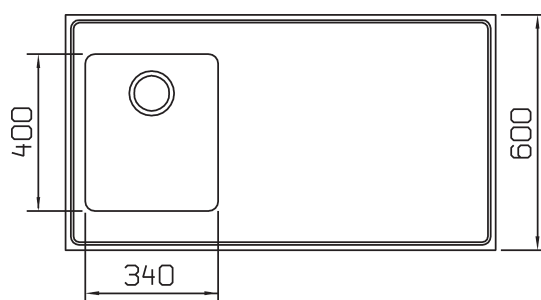

QUATRO PLUS-M

Pesupöytä

Pituudet 800-3000 mm, varustettuna vesilukolla, Design ylivuodolla Franke logolla, tukikehikolla, teräksisellä hanatuella ja 10 mm MDF levyllä. Quatrp Plus pöydässä kaukosäätö painonapilla. Pintavaihtoehdot: Kiilto ja Pellava. Pintavaihtoehdot ja S-mitan muutos eivät vaikuta hintaan. Pesupöytien valmistusaika on 5 työpäivää. Pesupöytien pituus ja altaiden sijoitus 5 mm jaotuksella. Allas: 340x400x175 mm R=25 mm altaan reunassa Alakaappi vähintään 450 mm

LISÄVARUSTEET

- Leikkuulauta Iroko 358x418mm
- Valutusritilä 340x400mm
- Huuhtelukulho 160x340x90mm

Make
it
Wonderful

FRANKE

QUATRO PLUS-MP

Pesupöytä

Pituudet 800-3000 mm, varustettuna vesilukolla, Design ylivuodolla Franke logolla, tukikehikolla, teräksisellä hanatuella ja 10 mm MDF levyllä. Quatrp Plus pöydässä kaukosäätö painonapilla. Pintavaihtoehdot: Kiilto ja Pellava. Pintavaihtoehdot ja S-mitan muutos eivät vaikuta hintaan. Pesupöytien valmistusaika on 5 työpäivää. Pesupöytien pituus ja altaiden sijoitus 5 mm jaotuksella. Altaat: 340x400x175 mm ja 160x340x130 mm. R=25 mm altaan kulmassa. Alakaappi vähintään 600 mm. Päädyssä 800 mm kaapisto.