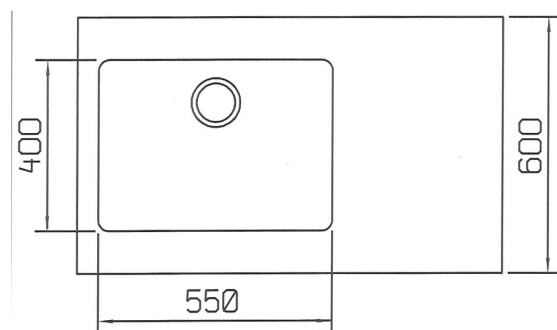

TUOTE	TUOTEKOODI	TUOTE	TUOTEKOODI
Quatro - MM 900	103.0037.449	P-QUATRO-MM 900	103.0193.249
Quatro - MM 1000	103.0037.453	P-QUATRO-MM 1000	103.0193.250
Quatro - MM 1100	103.0037.460	P-QUATRO-MM 1100	103.0193.251
Quatro - MM 1200	103.0037.461	P-QUATRO-MM 1200	103.0193.252
Quatro - MM 1300	103.0037.462	P-QUATRO-MM 1300	103.0193.253
Quatro - MM 1400	103.0037.463	P-QUATRO-MM 1400	103.0193.254
Quatro - MM 1500	103.0037.465	P-QUATRO-MM 1500	103.0193.255
Quatro - MM 1600	103.0037.466	P-QUATRO-MM 1600	103.0193.256
Quatro - MM 1700	103.0037.467	P-QUATRO-MM 1700	103.0193.257
Quatro - MM 1800	103.0037.469	P-QUATRO-MM 1800	103.0193.258
Quatro - MM 1900	103.0037.470	P-QUATRO-MM 1900	103.0193.259
Quatro - MM 2000	103.0037.471	P-QUATRO-MM 2000	103.0193.260
Quatro - MM 2100	103.0037.473	P-QUATRO-MM 2100	103.0193.271
Quatro - MM 2200	103.0037.474	P-QUATRO-MM 2200	103.0193.272
Quatro - MM 2300	103.0037.475	P-QUATRO-MM 2300	103.0193.273
Quatro - MM 2400	103.0037.476	P-QUATRO-MM 2400	103.0193.274
Quatro - MM 2500	103.0037.477	P-QUATRO-MM 2500	103.0193.275
Quatro - MM 2600	103.0037.478	P-QUATRO-MM 2600	103.0193.276
Quatro - MM 2700	103.0037.479	P-QUATRO-MM 2700	103.0193.277
Quatro - MM 2800	103.0037.480	P-QUATRO-MM 2800	103.0193.279
Quatro - MM 2900	103.0037.481	P-QUATRO-MM 2900	103.0193.280
Quatro - MM 3000	103.0037.482	P-QUATRO-MM 3000	103.0193.281

LISÄVARUSTEET

- Leikkuulauta Iroko 358x418mm
- Valutusritilä 340x400mm
- Huuhtelulukko 160x340x90mm

Kiiltopinta

Pellavapinta

Make
it
Wonderful

FRANKE

QUATRO PLUS-G

Pesupöytä

Pituudet 800-3000 mm, varustettuna vesilukolla, Design ylivuodolla Franke logolla, tukikehikolla, teräksisellä hanatuella ja 10 mm MDF levyllä. Quatrp Plus pöydässä kaukosäätö painonapilla. Pintavaihtoehdot: Kiilto ja Pellava. Pintavaihtoehdot ja S-mitan muutos eivät vaikuta hintaan. Pesupöytien valmistusaika on 5 työpäivää. Pesupöytien pituus ja altaiden sijoitus 5 mm jaotuksella. Allas: 550x400x190 mm. R=25 mm altaan kulmassa. Alakaappi vähintään 600 mm