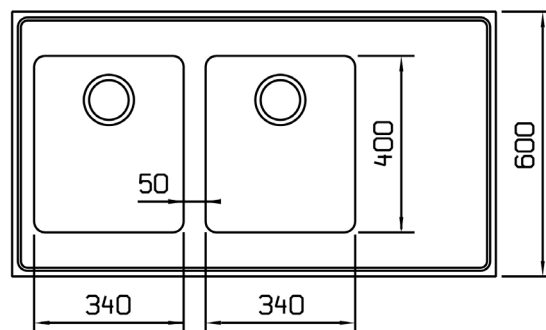

LISÄVARUSTEET

- Leikkuulauta Iroko 358x418mm
- Valutusritilä 340x400mm
- Huuhtelukulho 160x340x90mm

Make
it
Wonderful

FRANKE

QUATRO PLUS-MM

Pesupöytä

Pituudet 900-3000 mm, varustettuna vesilukolla, Design ylivuodolla Franke logolla, tukikehikolla, teräksisellä hanatuella ja 10 mm MDF levyllä. Quatro Plus pöydässä kaukosäätö painonapilla. Pintavaihtoehdot: Kiilto ja Pellava. Pintavaihtoehdot ja S-mitan muutos eivät vaikuta hintaan. Pesupöytien valmistusaika on 5 työpäivää. Pesupöytien pituus ja altaiden sijoitus 5 mm jaotuksella. Altaat: 340x400x175 mm ja 340x400x175 mm. R=25 mm altaan kulmassa. Alakaappi vähintään 800 mm

TUOTE	TUOTEKOODI	TUOTE	TUOTEKOODI
Quatro - MM 900	103.0037.449	P-QUATRO-MM 900	103.0193.249
Quatro - MM 1000	103.0037.453	P-QUATRO-MM 1000	103.0193.250
Quatro - MM 1100	103.0037.460	P-QUATRO-MM 1100	103.0193.251
Quatro - MM 1200	103.0037.461	P-QUATRO-MM 1200	103.0193.252
Quatro - MM 1300	103.0037.462	P-QUATRO-MM 1300	103.0193.253
Quatro - MM 1400	103.0037.463	P-QUATRO-MM 1400	103.0193.254
Quatro - MM 1500	103.0037.465	P-QUATRO-MM 1500	103.0193.255
Quatro - MM 1600	103.0037.466	P-QUATRO-MM 1600	103.0193.256
Quatro - MM 1700	103.0037.467	P-QUATRO-MM 1700	103.0193.257
Quatro - MM 1800	103.0037.469	P-QUATRO-MM 1800	103.0193.258
Quatro - MM 1900	103.0037.470	P-QUATRO-MM 1900	103.0193.259
Quatro - MM 2000	103.0037.471	P-QUATRO-MM 2000	103.0193.260
Quatro - MM 2100	103.0037.473	P-QUATRO-MM 2100	103.0193.271
Quatro - MM 2200	103.0037.474	P-QUATRO-MM 2200	103.0193.272
Quatro - MM 2300	103.0037.475	P-QUATRO-MM 2300	103.0193.273
Quatro - MM 2400	103.0037.476	P-QUATRO-MM 2400	103.0193.274
Quatro - MM 2500	103.0037.477	P-QUATRO-MM 2500	103.0193.275
Quatro - MM 2600	103.0037.478	P-QUATRO-MM 2600	103.0193.276
Quatro - MM 2700	103.0037.479	P-QUATRO-MM 2700	103.0193.277
Quatro - MM 2800	103.0037.480	P-QUATRO-MM 2800	103.0193.279
Quatro - MM 2900	103.0037.481	P-QUATRO-MM 2900	103.0193.280
Quatro - MM 3000	103.0037.482	P-QUATRO-MM 3000	103.0193.281