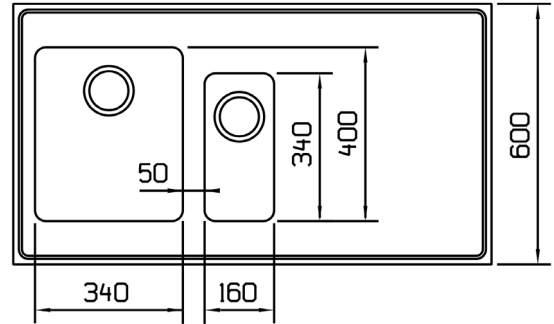

LISÄVARUSTEET

- Leikkuulauta Iroko 358x418mm
- Valutusritilä 340x400mm
- Huuhtelukulho 160x340x90mm

Make
it
Wonderful

FRANKE

QUATRO PLUS-MP

Pesupöytä

Pituudet 800-3000 mm, varustettuna vesilukolla, Design ylivuodolla Franke logolla, tukikehikolla, teräksisellä hanatuella ja 10 mm MDF levyllä. Quatrp Plus pöydässä kaukosäätö painonapilla. Pintavaihtoehdot: Kiilto ja Pellava. Pintavaihtoehdot ja S-mitan muutos eivät vaikuta hintaan. Pesupöytien valmistusaika on 5 työpäivää. Pesupöytien pituus ja altaiden sijoitus 5 mm jaotuksella. Altaat: 340x400x175 mm ja 160x340x130 mm. R=25 mm altaan kulmassa. Alakaappi vähintään 600 mm. Päädyssä 800 mm kaapisto.

LISÄVARUSTEET

- Leikkuulauta Iroko 358x418mm
- Valutusritilä 340x400mm
- Huuhtelukulho 160x340x90mm

Make
it
Wonderful

FRANKE

QUATRO PLUS-MM

Pesupöytä

Pituudet 900-3000 mm, varustettuna vesilukolla, Design ylivuodolla Franke logolla, tukikehikolla, teräksisellä hanatuella ja 10 mm MDF levyllä. Quatro Plus pöydässä kaukosäätö painonapilla. Pintavaihtoehdot: Kiilto ja Pellava. Pintavaihtoehdot ja S-mitan muutos eivät vaikuta hintaan. Pesupöytien valmistusaika on 5 työpäivää. Pesupöytien pituus ja altaiden sijoitus 5 mm jaotuksella. Altaat: 340x400x175 mm ja 340x400x175 mm. R=25 mm altaan kulmassa. Alakaappi vähintään 800 mm