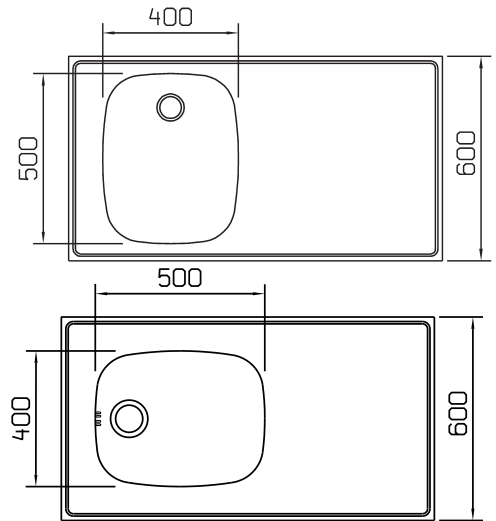

LISÄVARUSTEET

- Leikkuulauta Iroko 358x418mm
- Valutusritilä 340x400mm

Make
it
Wonderful

FRANKE

SAARA

Pesupöytä

Pituudet 800-3000 mm, varustettuna vesilukolla, Design ylivuodolla Franke logolla, tukikehikolla, teräksisellä hanatuella ja 10 mm MDF levyllä.
Pintavaihtoehdot: Kiilto ja Pellava.
Pintavaihtoehdot ja S-mitan muutos eivät vaikuta hintaan.
Pesupöytien valmistusaika on 5 työpäivää.
Pesupöytien pituus ja altaiden sijoitus 5 mm jaotuksella.
Altaat: 335x400x150 mm ja 335x400x150 mm.
Alakaappi vähintään 800 mm
Soveltuu vasen- ja oikeakätiseksi.

LISÄVARUSTEET

- Huuhtelukori 300x375x140mm
- Valutusallas 300x375x140mm
- Leikkuulauta iroko 410x350mm

Make
it
Wonderful

FRANKE

ROOSA

Pesupöytä

Pituudet 800-3000 mm, varustettuna vesilukolla, Design ylivuodolla Franke logolla, tukikehikolla, teräksisellä hanatuella ja 10 mm MDF levyllä. Pintavaihtoehdot: Kiilto ja Pellava. Pintavaihtoehdot ja S-mitan muutos eivät vaikuta hintaan. Pesupöytien valmistusaika on 5 työpäivää. Pesupöytien pituus ja altaiden sijoitus 5 mm jaotuksella. Altaat: 305x335x140 mm ja 305x335x140 mm. Alakaappi vähintään 700 mm

LISÄVARUSTEET

- Huuhtelukori 300x375x140mm
- Valutusallas 300x375x140mm
- Leikkuulauta iroko 410x350mm
- Kulho 170x300x95mm

Make
it
Wonderful

FRANKE

VALTTERI

Pesupöytä

Pituudet 800-3000 mm, varustettuna vesilukolla, Design ylivuodolla Franke logolla, tukikehikolla, teräksisellä hanatuella ja 10 mm MDF levyllä.
Pintavaihtoehdot: Kiilto ja Pellava.
Pintavaihtoehdot ja S-mitan muutos eivät vaikuta hintaan.
Pesupöytien valmistusaika on 5 työpäivää.
Pesupöytien pituus ja altaiden sijoitus 5 mm jaotuksella.
Allas: 400x500x200 mm
tai 500x400x200 mm.
Alakaappi vähintään 450 mm kun allas poikittain tai Alakaappi vähintään 600mm kun allas pitkittäin.
Kuvassa allas poikittain, voidaan tehdä myös pitkittäin, kuten piirroksessa.
Huomioi tällöin ylivuodon paikka ja alakaappi.