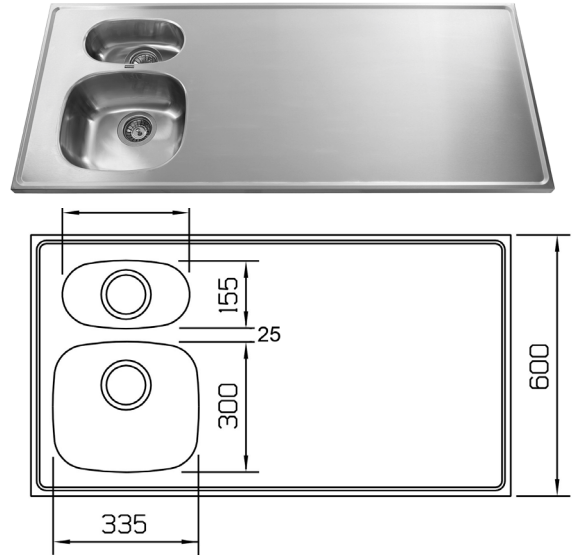

RITVA

Pesupöytä Kiilto

Pituudet 800-3000 mm, varustettuna vesilukolla, Design ylivuodolla Franke logolla, tukikehikolla, teräksisellä hanatuella ja 10 mm MDF levyllä.
Pintavaihtoehdot: Kiilto ja Pellava.
Pintavaihtoehdot ja S-mitan muutos eivät vaikuta hintaan.
Pesupöytien valmistusaika on 5 työpäivää.
Pesupöytien pituus ja altaiden sijoitus 5 mm jaotuksella.
Altaat: 335x300x140 mm ja 290x155x120 mm.
Alakaappi vähintään 400 mm
Saatavana oikea- ja vasenkätisenä
JOs allas pöydän päässä ja kaappi 400 mm, niin S-mitan on oltava 40 mm.
A-profiililla minimi pituus 4501 mm.

TUOTE	TUOTEKOODI	TUOTE	TUOTEKOODI
K-Ritva 800 oik.	103.0033.441	K-RITVA 1900 VAS.	103.0033.280
K-Ritva 800 vas.	103.0033.260	K-RITVA 2000 OIK.	103.0033.488
K-Ritva 900 oik.	103.0033.477	K-RITVA 2000 VAS.	103.0033.281
K-Ritva 900 vas.	103.0033.261	K-RITVA 2100 OIK.	103.0033.489
K-Ritva 1000 oik.	103.0033.478	K-RITVA 2100 VAS.	103.0033.282
K-Ritva 1000 vas.	103.0033.262	K-RITVA 2200 OIK.	103.0033.490
K-Ritva 1100 oik.	103.0033.479	K-RITVA 2200 VAS.	103.0033.283
K-Ritva 1100 vas.	103.0033.272	K-RITVA 2300 OIK.	103.0033.491
K-Ritva 1200 oik.	103.0033.480	K-RITVA 2300 VAS.	103.0033.284
K-Ritva 1200 vas.	103.0033.273	K-RITVA 2400 OIK.	103.0033.492
K-Ritva 1300 oik.	103.0033.481	K-RITVA 2400 VAS.	103.0033.285
K-Ritva 1300 vas.	103.0033.274	K-RITVA 2500 OIK.	103.0033.493
K-Ritva 1400 oik.	103.0033.482	K-RITVA 2500 VAS.	103.0033.286
K-Ritva 1400 vas.	103.0033.275	K-RITVA 2600 OIK.	103.0033.494
K-Ritva 1500 oik.	103.0033.483	K-RITVA 2600 VAS.	103.0033.287
K-Ritva 1500 vas.	103.0033.276	K-RITVA 2700 OIK.	103.0033.495
K-Ritva 1600 oik.	103.0033.484	K-RITVA 2700 VAS.	103.0033.288
K-Ritva 1600 vas.	103.0033.277	K-RITVA 2800 OIK.	103.0033.496
K-Ritva 1700 oik.	103.0033.485	K-RITVA 2800 VAS.	103.0033.289
K-Ritva 1700 vas.	103.0033.278	K-RITVA 2900 OIK.	103.0033.497
K-Ritva 1800 oik.	103.0033.486	K-RITVA 2900 VAS.	103.0033.290
K-Ritva 1800 vas.	103.0033.279	K-RITVA 3000 OIK.	103.0033.498
K-Ritva 1900 oik.	103.0033.487	K-RITVA 3000 VAS.	103.0033.291

LISÄVARUSTEET

- Valutusallas 300x375x140mm