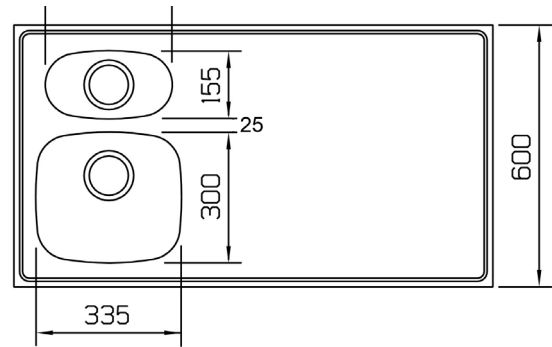

Alakaappi vähintään 400 mm

Saatavana oikea- ja vasenkätisenä

JOs allas pöydän päässä ja kaappi 400 mm, niin

S-mitan on oltava 40 mm.

A-profiililla minimi pituus 4501 mm.

Tuote	Tuotekoodi	Tuote	Tuotekoodi
P-RITVA 800 OIK.	103.0193.532	P-RITVA 1900 VAS.	103.0193.559
P-RITVA 800 VAS.	103.0193.534	P-RITVA 2000 OIK.	103.0193.560
P-RITVA 900 OIK.	103.0193.535	P-RITVA 2000 VAS.	103.0193.561
P-RITVA 900 VAS.	103.0193.536	P-RITVA 2100 OIK.	103.0193.562
P-RITVA 1000 OIK.	103.0193.537	P-RITVA 2100 VAS.	103.0193.563
P-RITVA 1000 VAS.	103.0193.538	P-RITVA 2200 OIK.	103.0193.564
P-RITVA 1100 OIK.	103.0193.539	P-RITVA 2200 VAS.	103.0193.565
P-RITVA 1100 VAS.	103.0193.540	P-RITVA 2300 OIK.	103.0193.566
P-RITVA 1200 OIK.	103.0193.541	P-RITVA 2300 VAS.	103.0193.567
P-RITVA 1200 VAS.	103.0193.542	P-RITVA 2400 OIK.	103.0193.568
P-RITVA 1300 OIK.	103.0193.543	P-RITVA 2400 VAS.	103.0193.569
P-RITVA 1300 VAS.	103.0193.544	P-RITVA 2500 OIK.	103.0193.570
P-RITVA 1400 OIK.	103.0193.545	P-RITVA 2500 VAS.	103.0193.571
P-RITVA 1400 VAS.	103.0193.546	P-RITVA 2600 OIK.	103.0193.572
P-RITVA 1500 OIK.	103.0193.547	P-RITVA 2600 VAS.	103.0193.573
P-RITVA 1500 VAS.	103.0193.548	P-RITVA 2700 OIK.	103.0193.574
P-RITVA 1600 OIK.	103.0193.550	P-RITVA 2700 VAS.	103.0193.575
P-RITVA 1600 VAS.	103.0193.551	P-RITVA 2800 OIK.	103.0193.576
P-RITVA 1700 OIK.	103.0193.552	P-RITVA 2800 VAS.	103.0193.577
P-RITVA 1700 VAS.	103.0193.553	P-RITVA 2900 OIK.	103.0193.578
P-RITVA 1800 OIK.	103.0193.555	P-RITVA 2900 VAS.	103.0193.579
P-RITVA 1800 VAS.	103.0193.556	P-RITVA 3000 OIK.	103.0193.580
P-RITVA 1900 OIK.	103.0193.558	P-RITVA 3000 VAS.	103.0193.581