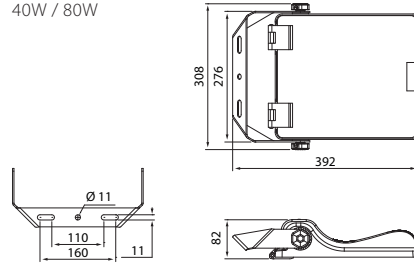

FLOOD

Flood-valonheittimillä rakennat kustannustehokkaita, pitkän elinkaaren ratkaisut vaativaan käyttöön. Valaisimella on iskunkestävyysluokitus IK08. Sarjasta löytyy kahta eri valojakoa. Sivusuunnassa laajalle valaisevat WB-mallit on tarkoitettu rakennusten seinustojen ja julkisivujen tai maiseman kohdevalaistukseen. Asymmetriset mallit soveltuvat aluevalaistukseen pysäköintialueille, urheilukentille ja pihoilille. Valaisin on helppo ja nopea asentaa ilman sangan irrotusta. Huurtumisen estoventtiili estää huurteen ja kondensioveden kerääntymisen valaisimeen. Lisävarusteena tarjoamme pylväskiinnikettä Ø 60 mm pylväälle.

- Runko paineallettua alumiinia, kupu karkaistua lasia.
- Kääntösäde +/- 90°.
- Suojausluokka I.
- Harmaa RAL9006.
- Asennus seinään tai orteen. Erillisellä sovitteella 60 mm suoraan pylväaseen.
- Päättyvä 3 x 1,5 mm².
- Tuulipinta-ala 40–80 W 0,1 m² / 100–150 W 0,14 m² / 180–240 W 0,2 m²
- Väriämpötila 4000 K.
- CRI <70
- MacAdam 5 SDCM.
- IP66.
- IK08.
- Kiinteä led: 40 W / 5400 lm, 80 W / 10 800 lm, 150 W / 20 200 lm, 200 W / 27 000 lm.
- On/Off.
- Käyttöympäristön lämpötila -30 ... 35 °C.
- Hyötyelinikä L70 100 000 h (Ta35°C).
- Hyötyelinikä L80 100 000 h (Ta35°C).
- Hyötyelinikä L90 80 000 h (Ta35°C).
- 10KV ylijännitesuoja.
- Huurtumisen estoventtiili.
- Projektikohtaiset liitosjohdot saatavissa.

FLOOD WB

SNRO	KOODI	W	LM
4513134	A5VAHA	FLOOD IP66 40W/740 WB HA	40 5400
4513136	A5VAHC	FLOOD IP66 80W/740 WB HA	80 10800
4513138	A5VAHE	FLOOD IP66 150W/740 WB HA	150 20200
4513140	A5VAHG	FLOOD IP66 200W/740 WB HA	200 27000

FLOOD ASYM