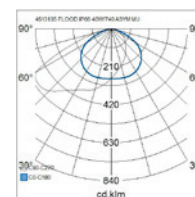

FLOOD

Flood-valonheittimillä rakennat kustannustehokkaita, pitkän elinkaaren ratkaisut vaativaan käyttöön. Valaisimella on iskunkestävyysluokitus IK08. Sarjasta löytyy kahta eri valojakoa. Sivusuunnassa laajalle valaisevat WB-mallit on tarkoitettu rakennusten seinustojen ja julkisivujen tai maiseman kohdevalaistukseen. Asymmetriset mallit soveltuvat aluevalaistukseen pysäköintialueille, urheilukentille ja pihoilille. Valaisin on helppo ja nopea asentaa ilman sangan irrotusta. Huurtumisen estoventtiili estää huurteen ja kondensioveden kerääntymisen valaisimeen. Lisävarusteena tarjoamme pylväskiinnikettä Ø 60 mm pylväälle.

- Runko paineallettua alumiinia, kupu karkaistua lasia.
- Kääntösäde +/- 90°.
- Suojausluokka I.
- Harmaa RAL9006.
- Asennus seinään tai orteen. Erillisellä sovitteella 60 mm suoraan pylväaseen.
- Päättyvä 3 x 1,5 mm².
- Tuulipinta-ala 40–80 W 0,1 m² / 100–150 W 0,14 m² / 180–240 W 0,2 m²
- Väriämpötila 4000 K.
- CRI <70
- MacAdam 5 SDCM.
- IP66.
- IK08.
- Kiinteä led: 40 W / 5400 lm, 80 W / 10 800 lm, 150 W / 20 200 lm, 200 W / 27 000 lm.
- On/Off.
- Käyttöympäristön lämpötila -30 ... 35 °C.
- Hyötyelinikä L70 100 000 h (Ta35°C).
- Hyötyelinikä L80 100 000 h (Ta35°C).
- Hyötyelinikä L90 80 000 h (Ta35°C).
- 10KV ylijännitesuoja.
- Huurtumisen estoventtiili.
- Projektikohtaiset liitosjohdot saatavissa.

FLOOD WB

SNRO	KOODI	W	LM
4513134	A5VAHA	FLOOD IP66 40W/740 WB HA	40 5400
4513136	A5VAHC	FLOOD IP66 80W/740 WB HA	80 10800
4513138	A5VAHE	FLOOD IP66 150W/740 WB HA	150 20200
4513140	A5VAHG	FLOOD IP66 200W/740 WB HA	200 27000

FLOOD ASYM