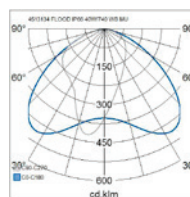

FLOOD

Flood-valonheittimillä rakennat kustannustehokkaita, pitkän elinkaaren ratkaisut vaativaan käyttöön. Valaisimella on iskunkestävyysluokitus IK08. Sarjasta löytyy kahta eri valojakoa. Sivusuunnassa laajalle valaisevat WB-mallit on tarkoitettu rakennusten seinustojen ja julkisivujen tai maiseman kohdevalaistukseen. Asymmetriset mallit soveltuvat aluevalaistukseen pysäköintialueille, urheilukentille ja pihoilille. Valaisin on helppo ja nopea asentaa ilman sangan irrotusta. Huurtumisen estoventtiili estää huurteen ja kondensioveden kerääntymisen valaisimeen. Lisävarusteena tarjoamme pylväskiinnikettä Ø 60 mm pylväälle.

- Runko paineallettua alumiinia, kupu karkaistua lasia.
- Kääntösäde +/- 90°.
- Suojausluokka I.
- Harmaa RAL9006.
- Asennus seinään tai orteen. Erillisellä sovitteella 60 mm suoraan pylväaseen.
- Päättyvä 3 x 1,5 mm².
- Tuulipinta-ala 40–80 W 0,1 m² / 100–150 W 0,14 m² / 180–240 W 0,2 m²
- Väriämpötila 4000 K.
- CRI <70
- MacAdam 5 SDCM.
- IP66.
- IK08.
- Kiinteä led: 40 W / 5400 lm, 80 W / 10 800 lm, 150 W / 20 200 lm, 200 W / 27 000 lm.
- On/Off.
- Käyttöympäristön lämpötila -30 ... 35 °C.
- Hyötyelinikä L70 100 000 h (Ta35°C).
- Hyötyelinikä L80 100 000 h (Ta35°C).
- Hyötyelinikä L90 80 000 h (Ta35°C).
- 10KV ylijännitesuoja.
- Huurtumisen estoventtiili.
- Projektikohtaiset liitosjohdot saatavissa.

FLOOD WB

SNRO	KOODI	W	LM
4513134	A5VAHA	FLOOD IP66 40W/740 WB HA	40 5400
4513136	A5VAHC	FLOOD IP66 80W/740 WB HA	80 10800
4513138	A5VAHE	FLOOD IP66 150W/740 WB HA	150 20200
4513140	A5VAHG	FLOOD IP66 200W/740 WB HA	200 27000

FLOOD ASYM