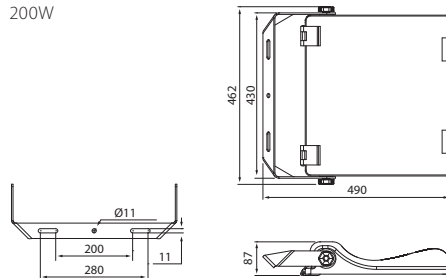

FLOOD

Flood-valonheittimillä rakennat kustannustehokkaita, pitkän elinkaaren ratkaisut vaativaan käyttöön. Valaisimella on iskunkestävyysluokitus IK08. Sarjasta löytyy kahta eri valojakoa. Sivusuunnassa laajalle valaisevat WB-mallit on tarkoitettu rakennusten seinustojen ja julkisivujen tai maiseman kohdevalaistukseen. Asymmetriset mallit soveltuvat aluevalaistukseen pysäköintialueille, urheilukentille ja pihoilille. Valaisin on helppo ja nopea asentaa ilman sangan irrotusta. Huurtumisen estoventtiili estää huurteen ja kondensioveden kerääntymisen valaisimeen. Lisävarusteena tarjoamme pylväskiinnikettä Ø 60 mm pylväälle.

- Runko paineallettua alumiinia, kupu karkaistua lasia.
- Kääntösäde +/- 90°.
- Suojausluokka I.
- Harmaa RAL9006.
- Asennus seinään tai orteen. Erillisellä sovitteella 60 mm suoraan pylväaseen.
- Päättyvä 3 x 1,5 mm².
- Tuulipinta-ala 40–80 W 0,1 m² / 100–150 W 0,14 m² / 180–240 W 0,2 m²
- Väriämpötila 4000 K.
- CRI <70
- MacAdam 5 SDCM.
- IP66.
- IK08.
- Kiinteä led: 40 W / 5400 lm, 80 W / 10 800 lm, 150 W / 20 200 lm, 200 W / 27 000 lm.
- On/Off.
- Käyttöympäristön lämpötila -30 ... 35 °C.
- Hyötyelinikä L70 100 000 h (Ta35°C).
- Hyötyelinikä L80 100 000 h (Ta35°C).
- Hyötyelinikä L90 80 000 h (Ta35°C).
- 10KV ylijännitesuoja.
- Huurtumisen estoventtiili.
- Projektikohtaiset liitosjohdot saatavissa.

FLOOD WB

SNRO	KOODI	W	LM
4513134	A5VAHA	FLOOD IP66 40W/740 WB HA	40 5400
4513136	A5VAHC	FLOOD IP66 80W/740 WB HA	80 10800
4513138	A5VAHE	FLOOD IP66 150W/740 WB HA	150 20200
4513140	A5VAHG	FLOOD IP66 200W/740 WB HA	200 27000

FLOOD ASYM