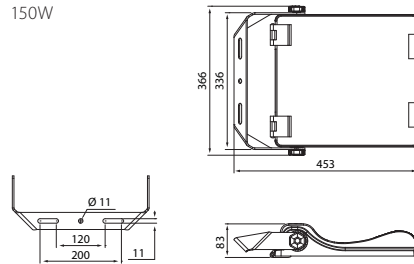

FLOOD

Flood-valonheittimillä rakennat kustannustehokkaita, pitkän elinkaaren ratkaisut vaativaan käyttöön. Valaisimella on iskunkestävyysluokitus IK08. Sarjasta löytyy kahta eri valojakoa. Sivusuunnassa laajalle valaisevat WB-mallit on tarkoitettu rakennusten seinustojen ja julkisivujen tai maiseman kohdevalaistukseen. Asymmetriset mallit soveltuvat aluevalaistukseen pysäköintialueille, urheilukentille ja pihoilille. Valaisin on helppo ja nopea asentaa ilman sangan irrotusta. Huurtumisen estoventtiili estää huurteen ja kondensioveden kerääntymisen valaisimeen. Lisävarusteena tarjoamme pylväskiinnikettä Ø 60 mm pylväälle.

- Runko paineallettua alumiinia, kupu karkaistua lasia.
- Kääntösäde +/- 90°.
- Suojausluokka I.
- Harmaa RAL9006.
- Asennus seinään tai orteen. Erillisellä sovitteella 60 mm suoraan pylväaseen.
- Päättyvä 3 x 1,5 mm².
- Tuulipinta-ala 40–80 W 0,1 m² / 100–150 W 0,14 m² / 180–240 W 0,2 m²
- Väriämpötila 4000 K.
- CRI <70
- MacAdam 5 SDCM.
- IP66.
- IK08.
- Kiinteä led: 40 W / 5400 lm, 80 W / 10 800 lm, 150 W / 20 200 lm, 200 W / 27 000 lm.
- On/Off.
- Käyttöympäristön lämpötila -30 ... 35 °C.
- Hyötyelinikä L70 100 000 h (Ta35°C).
- Hyötyelinikä L80 100 000 h (Ta35°C).
- Hyötyelinikä L90 80 000 h (Ta35°C).
- 10KV ylijännitesuoja.
- Huurtumisen estoventtiili.
- Projektikohtaiset liitosjohdot saatavissa.

FLOOD WB

SNRO	KOODI	W	LM
4513134	A5VAHA	FLOOD IP66 40W/740 WB HA	40 5400
4513136	A5VAHC	FLOOD IP66 80W/740 WB HA	80 10800
4513138	A5VAHE	FLOOD IP66 150W/740 WB HA	150 20200
4513140	A5VAHG	FLOOD IP66 200W/740 WB HA	200 27000

FLOOD ASYM