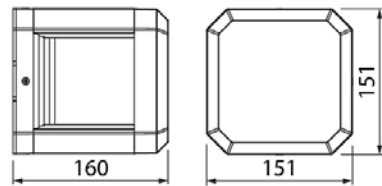

- Runko alumiinia, kupu UV-suojattua polykarbonaattia.
- Antrasiitti.
- Pinta-asennus seinään.
- Valaisimessa kiinteä liitosjohto 3 x 0,75 mm². Kytkevä erillisessä rasiassa.
- Väriämpötila 3000 K. CRI > 80, RA > 80.
- IP44.
- Kiinteä AC led 13W / 1100 lm.
- Käyttöympäristön lämpötila -20 ... 25 °C.
- L70 30 000 h (Ta 25 °C).