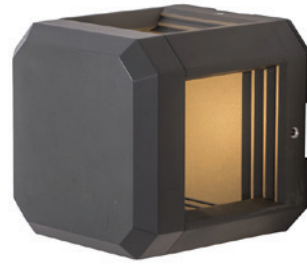

IP44

-o
3 x 0,75ta
-20 °C

Flen Beam

Raamikas Flen Beam seinävalaisin sopii pihan ja terassien yleisvalaistukseen. Valaisimen UV-suojattu polykarbonaattikupu ja pulverimaalattu alumiinirunko kestävät auringonvalon ja meri-ilmaston rasitukset haalistumatta. Sarjaan kuuluu myös pollarivalaisin.

- Runko alumiinia, kupu UV-suojattua polykarbonaattia.
- Antrasiitti.
- Pinta-asennus seinään.
- Valaisimessa kiinteä liitosjohto 3 x 0,75 mm². Kytkevä erillisessä rasiassa.
- Väriämpötila 3000 K. CRI > 80, RA > 80.
- IP44.
- Kiinteä AC led 13W / 1100 lm.
- Käyttöympäristön lämpötila -20 ... 25 °C.
- L70 30 000 h (Ta 25 °C).

• Varastotuote

Flen Beam

SNRO	KOODI	W	LM
4126252	A1FLEB	IP44 13W/830 PCC ANT	13 1100