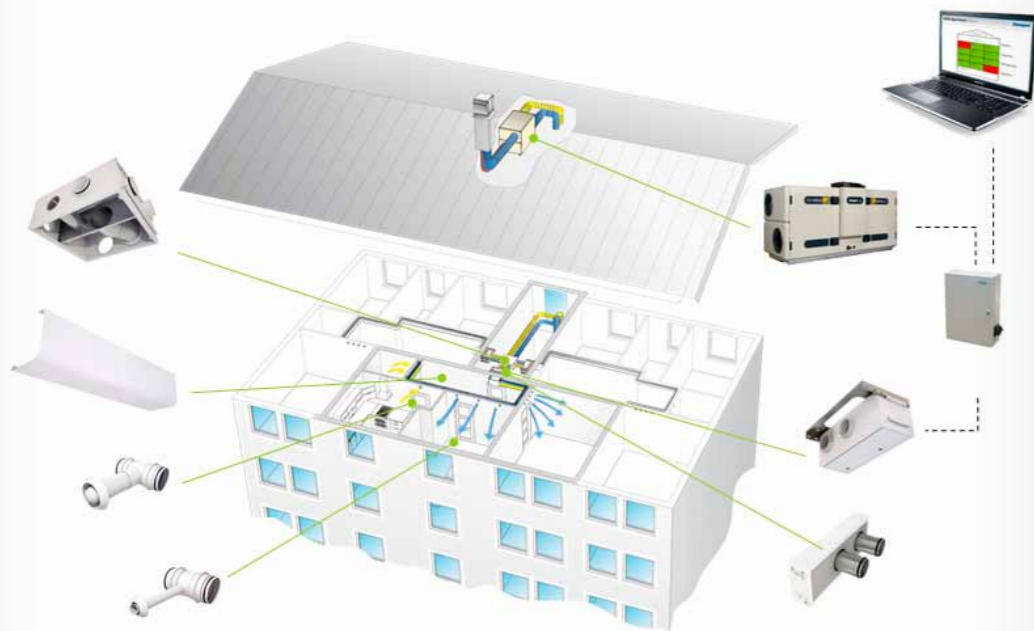

Järjestelmän sydän on keskitetty GOLD-ilmanvaihtokone, joka huolehtii ilmanlaatua ja kosteutta mittaavien sensoreiden avulla tarvittavasta tulo- ja poistoilmavirrasta huoneistokohtaisesti. Ilmavirran sovittaminen tarpeen mukaan merkitsee parasta mahdollista käyttömukavuutta asukkaille. Samalla se tuo myös huomattavaa energiasäästöä, kun ilmavirrat ovat aina mitoitettu tilanteen mukaan oikein. Valmiit kanavaratkaisut ovat nopeita asentaa ja huomaamattomat kanavat peittävät kaikki putket ja kiinnitysjäljet jättäen viimeistelyn jäljen. Wise Apartment järjestelmä sisältää useita edistyneitä ratkaisuja, kuten integroitu palokasetti sekä älykäs tekniikkalaatikko, jotka tuovat merkittäviä aika- ja kustannussäästöjä kerrostalojen ilmanvaihtosaneeraukseen.

Tarvikkeet

Swegon CASA tarjoaa laajan valikoiman ilmanvaihtokoneita sekä niiden kanssa täydellisesti yhteensopivia liesikupuja, jotka yhdessä takaavat tasapainoisen ilmanvaihdon asunnossasi. Swegon CASA- lisävarusteiden ja järjestelmätarvikkeiden avulla voit viimeistellä ilmanvaihdon yhdeksi saumattomaksi kokonaisratkaisuksi. Äänenvaimentimet, venttiilit, suodattimet jne – kaikki samaa taatua Swegon-laatua.