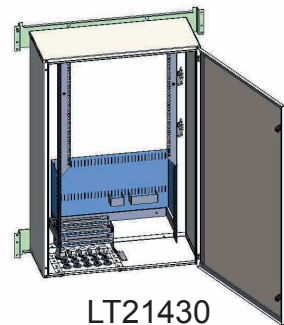

## Erja-aktiivilaitekaapit

7271046

LT20880  
19" ALUEJAKAMO

Ulkojakokaappi LT5110+ kannatin-  
kiskot 2 kpl LT22778+sisäkaappi  
LT21430+ jalusta LT1201

Mitat:

Leveys	850 mm
Syvyys	360 mm
Korkeus	2200 mm
Oviaukko	755 x 1085 mm

Materiaali:	KuZn
Väri:	RAL 7008, 7037

Paino:	120 kg
Pakkaus:	
Lava:	3 kpl

LT5110

LT22778, 2 kpl

LT21430

LT1201