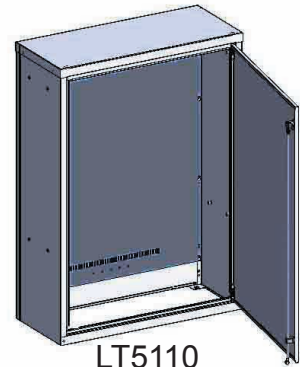

## Erja-aktiivilaitekaapit

7271046

LT20880  
19" ALUEJAKAMO

Ulkojakokaappi LT5110+ kannatin-  
kiskot 2 kpl LT22778+sisäkaappi  
LT21430+ jalusta LT1201

Mitat:

Leveys	850 mm
Syvyys	360 mm
Korkeus	2200 mm
Oviaukko	755 x 1085 mm

Materiaali:	KuZn
Väri:	RAL 7008, 7037

Paino:	120 kg
Pakkaus:	
Lava:	3 kpl

LT5110

LT22778, 2 kpl

LT21430

LT1201