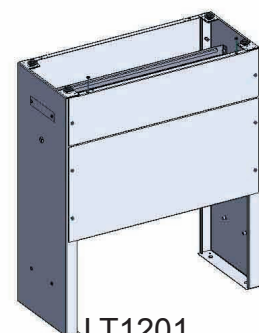

## Erja-aktiivilaitekaapit

7271046

LT20880  
19" ALUEJAKAMO

Ulkojakokaappi LT5110+ kannatin-  
kiskot 2 kpl LT22778+sisäkaappi  
LT21430+ jalusta LT1201

Mitat:

Leveys	850 mm
Syvyys	360 mm
Korkeus	2200 mm
Oviaukko	755 x 1085 mm

Materiaali:	KuZn
Väri:	RAL 7008, 7037

Paino:	120 kg
Pakkaus:	
Lava:	3 kpl

LT5110

LT22778, 2 kpl

LT21430

LT1201