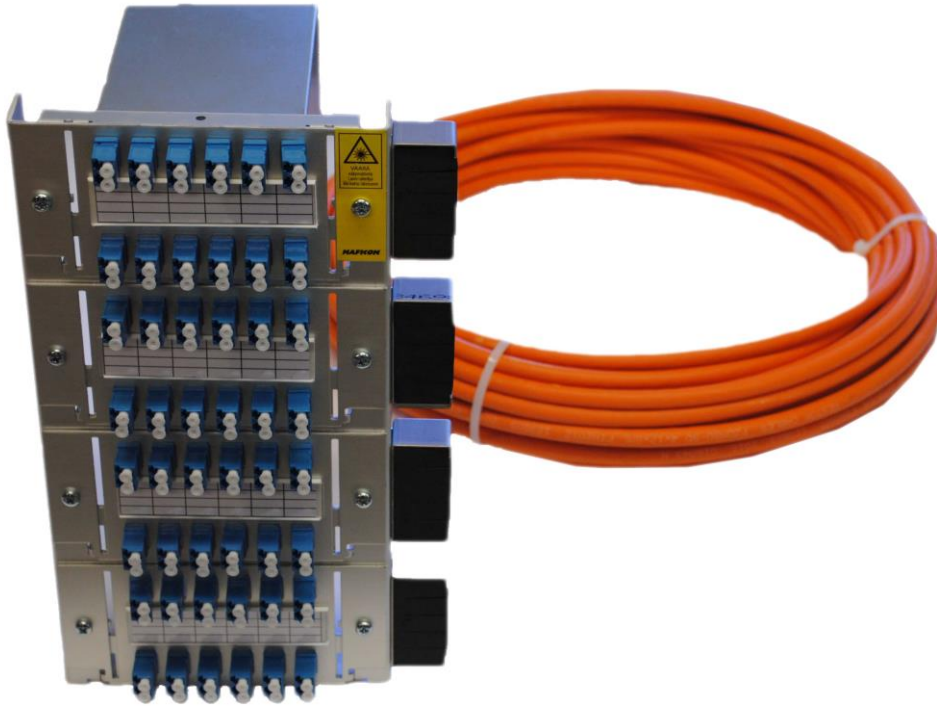

LL YJT LC/- FZOMSUS-SD 96SML

- Yleisjatkostelineeseen sopiva liitinlevy, johon on valmiiksi asennettu 96-kuituinen yksimuotokaapeli (OS2) LC-UPC liittimillä
- Mitat: 280x176x190mm (KxLxS)
- Kaapeli on sisä-/ulkokaapeli, LSZH, Eca
- Kaapelin halkaisija max 10,0mm. Kaapeli on metalliton
- Kaapelin pituus määritettävissä tarpeen mukaan