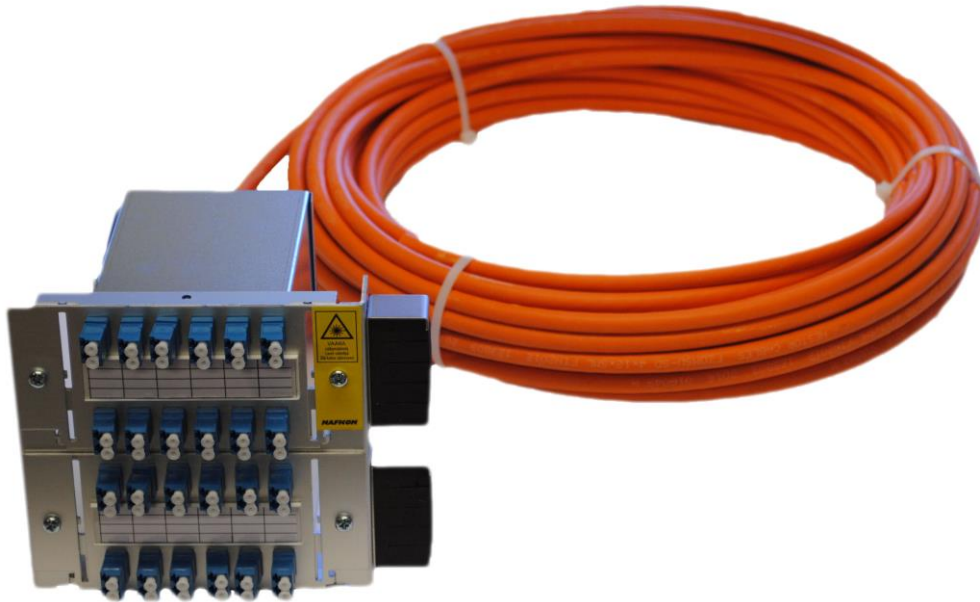

LL YJT LC/- FZOMSU-SD 48SML

- Yleisjatkostelineeseen sopiva liitinlevy, johon on valmiiksi asennettu 48-kuituinen yksimuotokaapeli (OS2) LC-UPC liittimillä
- Mitat: 140x176x190mm (KxLxS)
- Kaapeli on sisä-/ulkokaapeli, LSZH, Eca
- Kaapelin halkaisija max 10,0mm. Kaapeli on metalliton
- Kaapelin pituus määritettävissä tarpeen mukaan