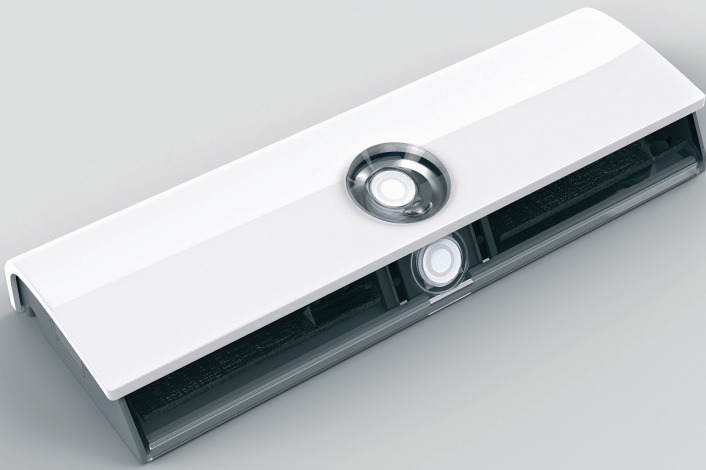

10 värvivaihtoehtoa

MALLISTO

3-vaihe, kiinteä kytkentä

Malli: Airis PCU6.3-F
KytKentä: 3x16A 400V
Tuotenumero: 31026
Sähkönumero: 71 279 05

1-vaihe, kiinteä kytkentä

Malli: Airis PCU6.1-F
KytKentä: 1x25A 230V
Tuotenumero: 31027
Sähkönumero: 71 279 06

1-vaihe, pistotulppaliitäntä

Malli: Airis PCU6.1-S
KytKentä: 1x16A 230V
Tuotenumero: 31028
Sähkönumero: 71 279 07

Vesivuotoanturi

Tuotenumero: 20110
Sähkönumero: 71 279 04

SAFERA
SAFETY WITH STYLE

SAFERA Oy
info@safera.fi

www.safera.fi