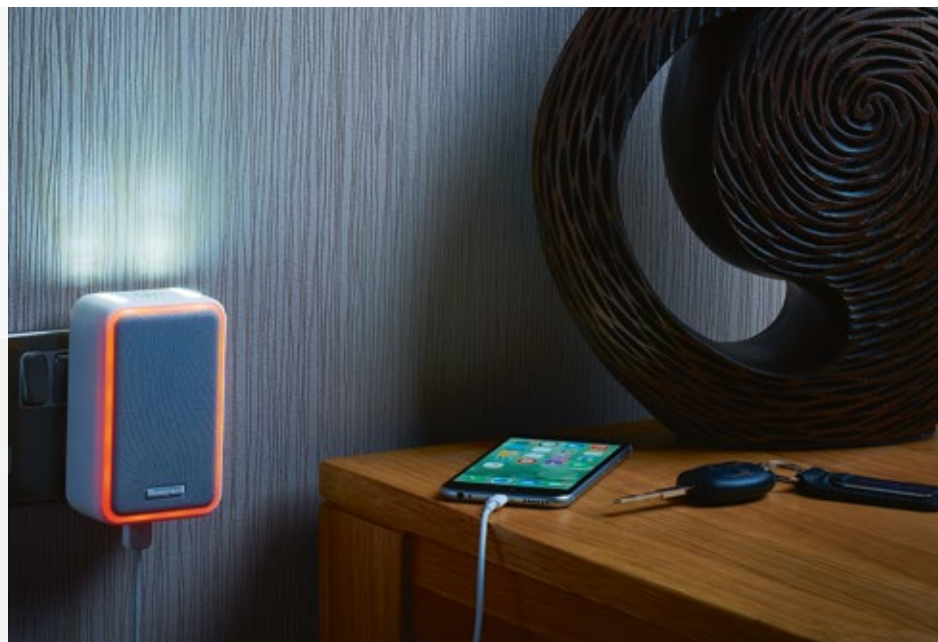

Mullistava muotoilu

- Kompakti koko ja upea muotoilu sopii saumattomasti sisustukseen
- Neutraali valkoinen ja harmaa täydentävät mitä tahansa huonetta
- USB-latausominaisuus tarkoittaa, että voi ladata puhelinta tai tablettia irrottamatta ovikelloa