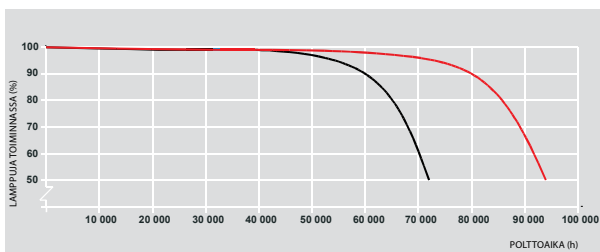

Hyötypolttokä Aura Ultimate Long Life
3 h polttojakso (2 h 45 min päällä, 15 min pois)

KÄYTTÖTAPA — ELEKTRONINEN LIITÄNTÄLAITE (ESILÄMMITYS)
— MAGNEETTINEN KURISTIN + SYTYTIN

Elinikä 12 tunnin polttojaksolla tarkoittaa aikaa, jonka kuluttua vähintään 90% lamppuista on edelleen toiminnassa.

Elinikä Aura Ultimate Long Life
12 h polttojakso (11 h päällä, 1 h pois)

KÄYTTÖTAPA — ELEKTRONINEN LIITÄNTÄLAITE (ESILÄMMITYS)
— MAGNEETTINEN KURISTIN + SYTYTIN