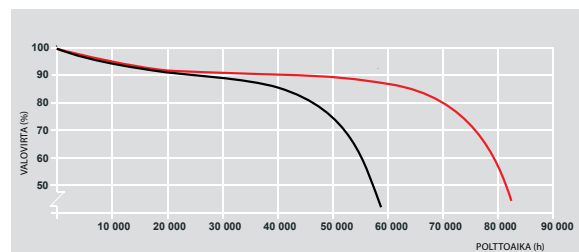

»Aura Ultimate Long Life -loistelamppujen avulla voit minimoida valaistuksen ylläpitokustannukset.«

Hyötypolttokä Aura Ultimate Long Life
3 h polttojakso (2 h 45 min päällä, 15 min pois)

KÄYTTÖTAPA — ELEKTRONINEN LIITÄNTÄLAITE (ESILÄMMITYS)
— MAGNEETTINEN KURISTIN + SYTYTIN

Elinikä 12 tunnin polttojaksolla tarkoittaa aikaa, jonka kuluttua vähintään 90% lamppuista on edelleen toiminnassa.

Elinikä Aura Ultimate Long Life
12 h polttojakso (11 h päällä, 1 h pois)

KÄYTTÖTAPA — ELEKTRONINEN LIITÄNTÄLAITE (ESILÄMMITYS)
— MAGNEETTINEN KURISTIN + SYTYTIN

Loistelamppujen hyötypolttokä perustuu IEC/EN 60081 standardiin ja kolmen tunnin polttojaksoon. Hyötypolttokä on saavutettu kun sadan tunnin lähtöarvon valotehosta on jäljellä 80%. Hyötypolttokä lasketaan lamppujen kuolleisuudesta ja valonalenemasta.