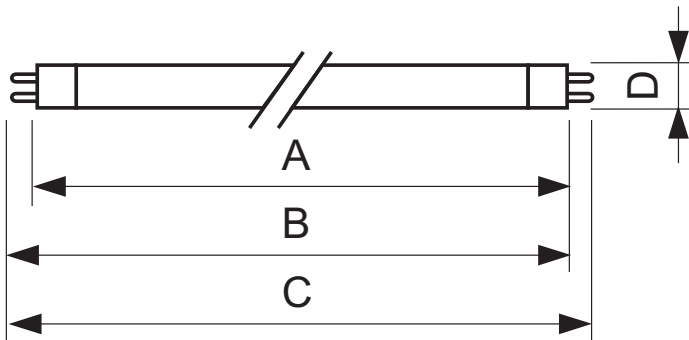

MASTER TL5 High Efficiency Xtra Eco

Elohopeamäärä (Hg) 3.0 mg

Mittatiedot

Kalibrointivirta 0.170 A
HF generaattori 159 V
nim.jännite
Vastus 500 ohm

Tuotteen mittatiedot

Kannasta kantaan A 549.0 (max) mm
Työntösyvyys B 553.7 (min), 556.1 (max) mm
Kokonaispituus C 563.2 (max) mm
Kuvun halkaisija D 17 (max) mm

Tuotetiedot

Tilaukoodi 669425 00

SSTL koodi 4923542
Tuotenimike MASTER TL5 HE Xtra Eco
13=14W/840 1SL
Tilaustuotenimike MASTER TL5 HE Xtra Eco
13=14W/840 1SL/40
Kappaletta laatikossa 1
Pakkauskoko 40
Laatikkoa pakkauksessa 40
Viivakoodi tuotteessa 8718291669425
Viivakoodi pakkauksessa 8718291669432
Logistinen koodi - 927994184055
12NC
Nettopaino per kpl 54.000 gr

Rajoitukset ja turvallisuus

- Energiansäästö on mahdollista ainoastaan virtaohjatun liitäntälaitteen avulla

- Teho-ohjatun liitäntälaitteen käyttäminen lisää valovirtaa jopa 10 % sen sijaan, että se vähentäisi energiankulutusta
- Käyttöikä saavutetaan, mikäli valaistusta ei himmennetä alle 30 %

Mittapiirros