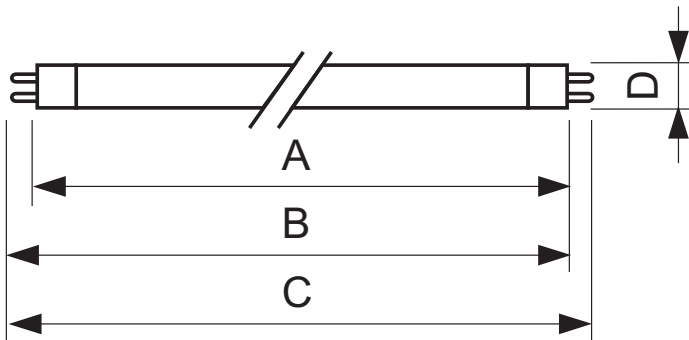

MASTER TL5 High Efficiency Xtra Eco

Elohopeamäärä (Hg) 3.0 mg

Mittatiedot

Kalibrointivirta 0.170 A
HF generaattori 392 V
nim.jännite
Vastus 1200 ohm

Tuotteen mittatiedot

Kannasta kantaan A 1449.0 (max) mm
Työntösyvyys B 1453.7 (min), 1456.1 (max) mm
Kokonaispituus C 1463.2 (max) mm
Kuvun halkaisija D 17 (max) mm

Tuotetiedot

Tilaukoodi 669500 00

SSTL koodi 4923541
Tuotenimike MASTER TL5 HE Xtra Eco 32=35W/840 1SL
Tilaustuotenimike MASTER TL5 HE Xtra Eco 32=35W/840 1SL/40
Kappaletta laatikossa 1
Pakkauskoko 40
Laatikkoa pakkauksessa 40
Viivakoodi tuotteessa 8718291669500
Viivakoodi pakkauksessa 8718291669517
Logistinen koodi - 927994584055
12NC
Nettopaino per kpl 128.700 gr

Rajoitukset ja turvallisuus

- Energiansäästö on mahdollista ainoastaan virtaohjatun liitäntälaitteen avulla

- Teho-ohjatun liitäntälaitteen käyttäminen lisää valovirtaa jopa 10 % sen sijaan, että se vähentäisi energiankulutusta
- Käyttöikä saavutetaan, mikäli valaistusta ei himmennetä alle 30 %

Mittapiirros