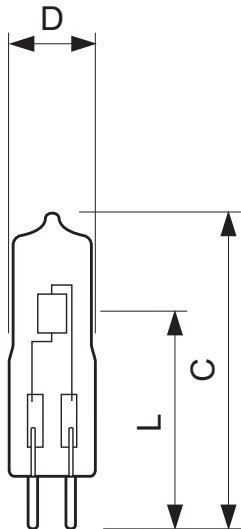

Capsuline

Viivakoodi pakkauksessa 8711500425690
Logistinen koodi - 12NC 924038720501

ILCOS-koodi HSG/C-50-24-GY6.35
Nettopaino per kpl 2.300 gr

Mittapiirros

Capsuline 50W GY6.35 24V CL 4000h 1CT

Product	C (Max)	D (Max)	L (Norm)
CAP SU 13090 50W GY6.35 24V CL	44	12	30

© 2014 Koninklijke Philips N.V. (Royal Philips)
Kaikki oikeudet pidätetään.

Oikeudet spesifikaatioiden muutokseen pidätetään. Tuotemerkit ovat Koninklijke Philips Electronicsin tai heidän omistajiensa omaisuutta.

www.philips.com/lighting

2014, Marraskuu 5
Oikeudet tietojen muutokseen
pidätetään.