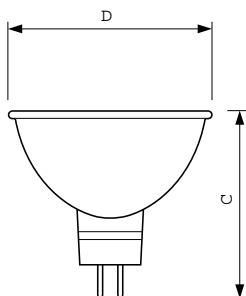

Brilliantline Alu

Osoittaja – määrä/pakkaus	1
Osoittaja – pakkauksia ulommassa laatikossa	50
Materiaalinumero (12NC)	924057217101
Nettopaino (kappale)	30.000 g

ILCOS Code HAGS-20-12-GU5.3-50/36

Mittapiirros