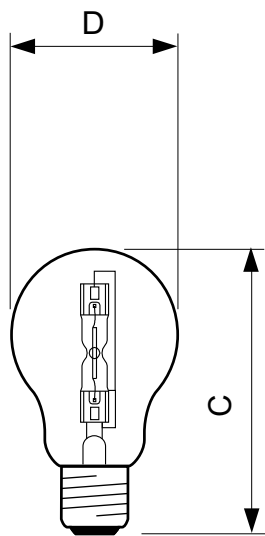

Halogen Classic (A-muoto)

Mittapiirros

70W/105W/140W, E27, A55

HalClass 105W E27 230V A55 CL

Product	D	C
Halogen Classic 105W E27 230V A55 1CT/15 SRP	56 mm	97 mm

© 2016 Philips Lighting Holding B.V.
Kaikki oikeudet pidätetään.

Oikeudet spesifikaatioiden muutokseen pidätetään. Tuotemerkit ovat Koninklijke Philips Electronicsin tai heidän omistajiensa omaisuutta.

www.philips.com/lighting

2016, Toukokuu 18
Oikeudet tietojen muutokseen
pidätetään.