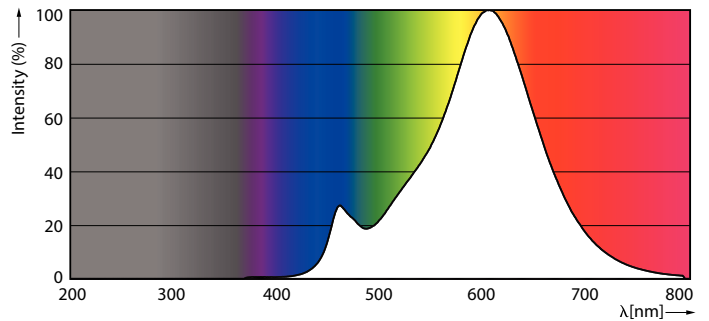

Valonjakotiedot

LEDbulb 35W E14 825 CL B35