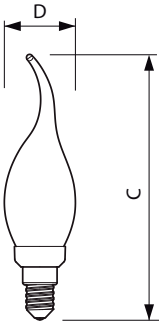

Classic filament LED -lamput

Tuotetiedot

Koko tuotekoodi	871869675088900
Tilaustuotteen nimi	CLA LEDBulb D 5-35W E14 GOLD BA35 CL
EAN/UPC – tuote	8718696750889
Tilauskoodi	75088900
Sähkönumero	4725080

Osoittaja – määrä/pakkaus	1
Osoittaja – pakkauksia ulommassa laatikossa	10
Materiaalinumero (12NC)	929001395402
Nettopaino (kappale)	0.024 kg

Mittapiirros

Candle BA35 230V 5-35W 400lm 2500K E14 D