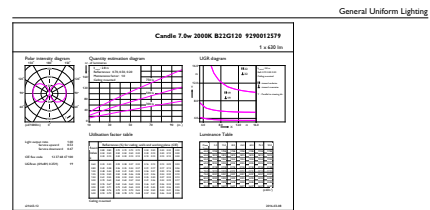

Tuotetiedot

Yleistä tietoa	
Kanta	E27 [E27]
Nimelliskäyttöikä (nim.)	15000 h
Kytkeäntäjakso	20000X
Tekninen tyyppi	7-50W
Valon tekniset tiedot	
Värikoodi	820 [CCT / 2 000 K]
Valovirta (nim.)	630 lm
Valovirta (nimellinen) (nim.)	630 lm
Värimerkki	Flame
Vastaava väriämpötila (nim.)	2000 K
Valotehokkuus (nimellinen) (nim.)	90.00 lm/W
Väriyhtenäisyys	<6
Värintoistoindeksi (nim.)	80
LLMF nimelliskäyttöiän lopussa (nim.)	70 %
Käyttö ja sähkö tiedot	
Syöttötaajuus	50–60 Hz
Power (Rated) (Nom)	7 W

Mittapiirros

filament 7W-60W 620lm NAD 2200K E27D

Product	D	C
CLA LEDGlobe D 7-50W G120 E27 820 GOLD	125 mm	188 mm

Valonjakotiedot

Calculation Parameters 4.3

Philips Lighting B.V.

Page 1/1