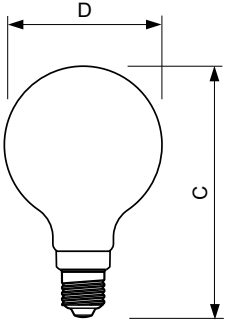

Classic filament LED Lamps

Tilaukoodi	57577200
Sähkönumero	4725038
Osoittaja – määrä/pakkaus	1
Osoittaja – pakkauksia ulommassa laatikossa	6

Materiaalnumero (12NC)	929001229102
Nettopaino (kappale)	0.115 kg

Mittapiirros

filament 7W-60W 620lm NAD 2200K E27D