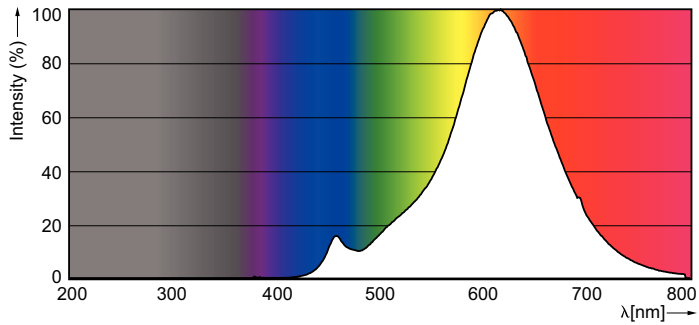

Valonjakotiedot

Calculation Parameters 4.3

Philips Lighting B.V.

Page 1/1