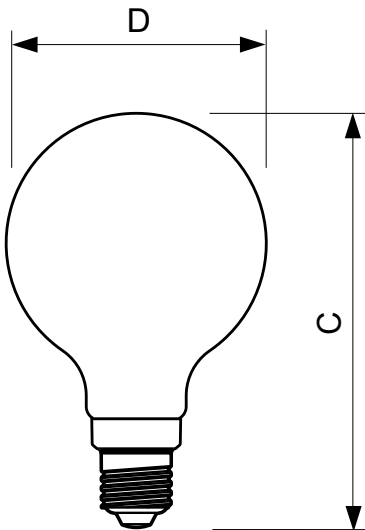

Tuotetiedot

• Yleistä tietoa

Kanta	E27 [E27]
Hehkulampun muoto	G120 [G 120mm]
Nimelliskäyttöikä (nim.)	15000 h
B50L70	15000
Tekninen tyyppi	7-50W

• Valon tekniset tiedot

Valovirta (nim.)	630 lm
Valovirta (nimellinen) (nim.)	630 lm
Värimerkki	Flame
Vastaava väriämpötila (nim.)	2000 K
Valotehokkuus (nimellinen) (nim.)	90.00 lm/W
Väriyhtenäisyys	<6
Värintoistoindeksi (nim.)	80
LLMF nimelliskäyttöiän lopussa (nim.)	70 %

• Käyttö ja sähkö tiedot

Power (Rated) (Nom)	7 W
Lampun virta (nim.)	40 mA
Vastaa teholtaan	50 W
Syttymisaika (nim.)	0.5 s
Lämpenemisaika 60 %:n valontuottoon (nim.)	0.5 s
Tehokerroin (nim.)	0.7
Voltage (Nom)	220-240 V

• Ohjausjärjestelmät ja himmennys

Himmennettävä	Kyllä

• Mekaaniset tiedot ja runko

Lampun viimeistely	Kulta-Kirkas (GO-CL)

• Hyväksyntä ja käyttökohteet

Energiaa säästävä tuote	Yes
Soveltuu korostusvalaistukseen	No
Energiätehokkuusmerkintä (EEL)	A+
Energy Consumption kWh/1000 h	7 kWh

• Tuotetiedot

Koko tuotekoodi	871869657577200
Tilaustuotteen nimi	CLA LEDGlobe D 7-50W G120 E27 820 GOLD
EAN/UPC – tuote	8718696575772
Tilauuskoodi	57577200
Osoittaja – määrä/pakkaus	1
Osoittaja – pakkauksia ulomassa laatikossa	6
Materiaalinumero (12NC)	929001229102
Nettopaino (kappale)	0.115 kg

Mittapiirros

filament 7W-60W 620lm NAD 2200K E27D

Product	D	C
CLA LEDGlobe D 7-50W G120 E27 820 GOLD	125 mm	188 mm