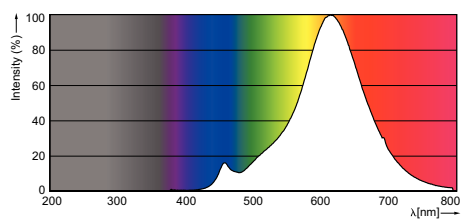

Valonjakotiedot

© 2016 Philips Lighting Holding B.V.
Kaikki oikeudet pidätetään.

Oikeudet spesifikaatioiden muutoksiin pidätetään. Tuotemerkit ovat Koninklijke Philips Electronicsin tai heidän omistajiensa omaisuutta.

www.philips.com/lighting

2016, Syyskuu 19
Oikeudet tietojen muutoksiin
pidätetään.