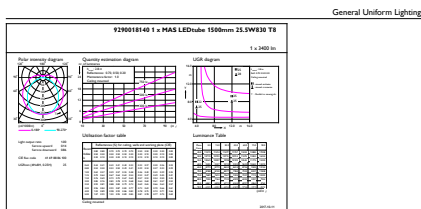

Valonjakotiedot

16-5W G13 830 3000K