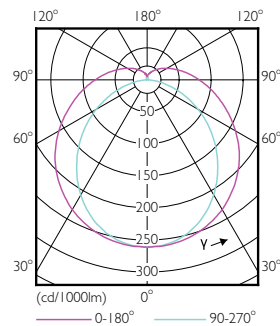

Valonjakotiedot

16-5W G13 830 3000K