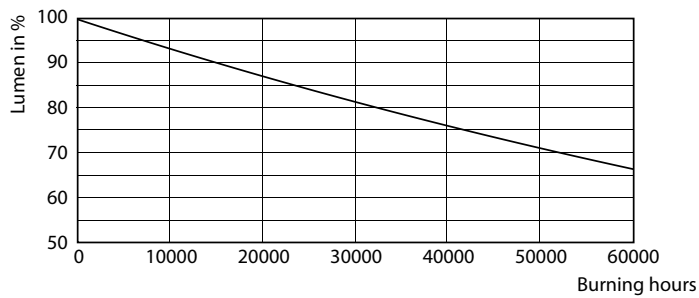

MasterConnect LEDtube EM/Mains T8

Valonjakotiedot

Käyttöikä

16-5W G13