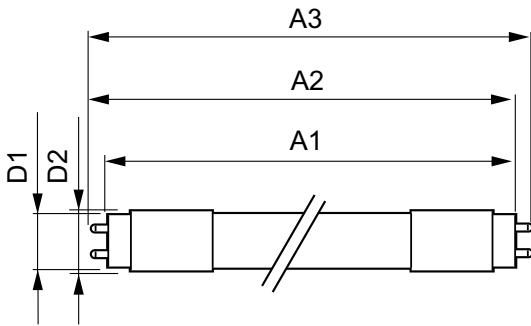

MasterConnect LEDtube EM/Mains T8

Hyväksyntä ja käyttökohteet

Energiää säästävä tuote	Yes
Energiatallennusmerkintä (EEL)	A++
Hyväksyntämerkinnät	CE merkintä RoHS compliance KEMA Keur certificate
Energiankulutus kWh/1000 h	26 kWh

Tuotetiedot

Koko tuotekoodi	871869677348200

Tilaustuotteen nimi	MAScon LEDtube IA 1500mm UO 25.5W830 T8
EAN/UPC – tuote	8718696773482
Tilaukoodi	77348200
Osoittaja – määrä/pakkaus	1
Osoittaja – pakkauksia ulommassa laatikossa	10
Materiaalnumero (12NC)	929001814002
Nettopaino (kappale)	0.310 kg

Mittapiirros

TLED 1500mm 24.5W 3500lm 3000K G13 D