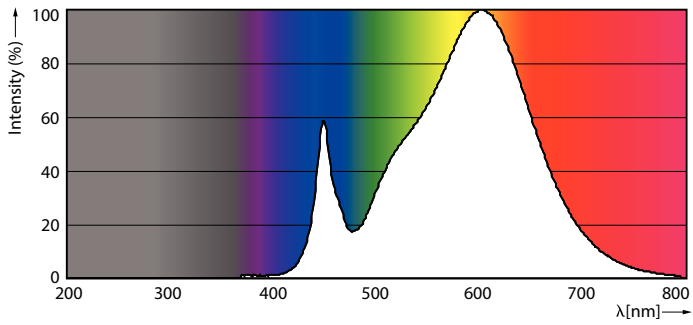

MasterConnect LEDtube EM/Mains T8

Valonjakotiedot

25-5W G13