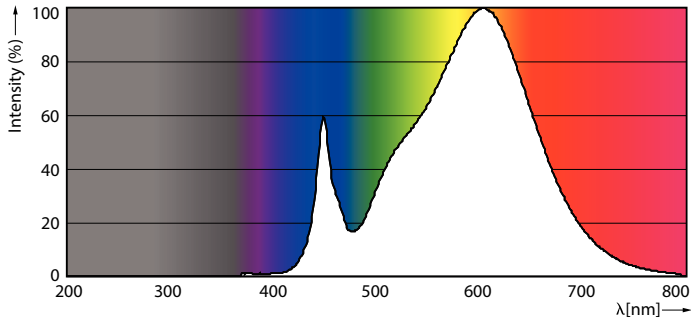

MasterConnect LEDtube EM/Mains T8

Valonjakotiedot

16-5W G13