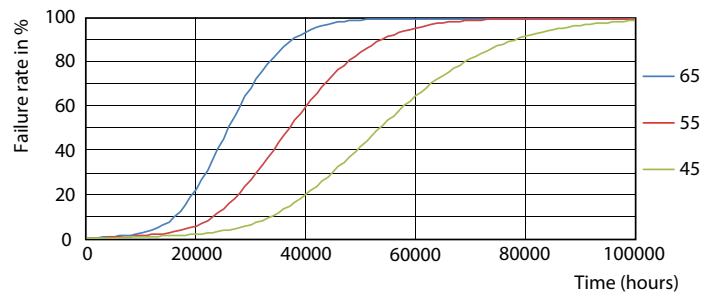

16-5W G13 830 3000K

MasterConnect LEDtube EM/Mains T8

Valonjakotiedot

16-5W G13

Käyttöikä

16-5W G13

16-5W G13

16-5W G13