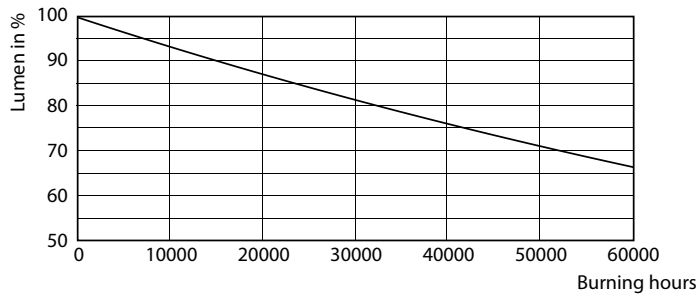

MasterConnect LEDtube EM/Mains T8

Valonjakotiedot

Käyttöikä

16-5W G13