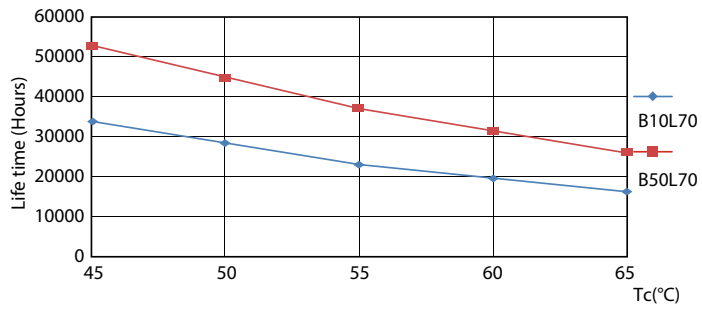

MasterConnect LEDtube EM/Mains T8

Käyttöikä

16-5W G13