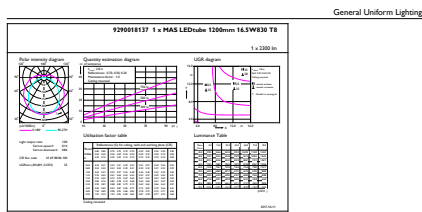

Mittapiirros

TLED 1200mm 16.5W 2300lm 3000K G13 D

Product	D1	D2	A1	A2	A3
MAScon LEDtube IA 1200mm UO 16.5W830 T8	25.7 mm	28 mm	1199.4 mm	1205.3 mm	1212.4 mm

Valonjakotiedot

CalculeX Photometrics 4.3 Philips Lighting B.V. Page: 1/7