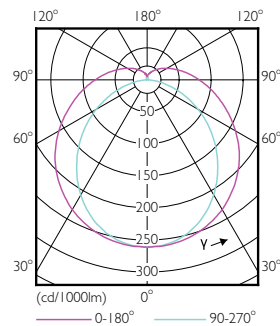

Mittapiirros

TLED 1200mm 16.5W 2300lm 3000K G13 D

Product	D1	D2	A1	A2	A3
MAScon LEDtube IA 1200mm UO 16.5W830 T8	25.7 mm	28 mm	1199.4 mm	1205.3 mm	1212.4 mm

Valonjakotiedot

CalculeX Photometrics 4.3 Philips Lighting B.V. Page: 1/7