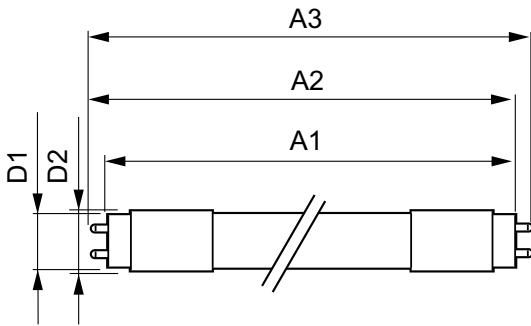

Mittapiirros

TLED 1200mm 16.5W 2300lm 3000K G13 D

Product	D1	D2	A1	A2	A3
MAScon LEDtube IA 1200mm UO 16.5W830 T8	25.7 mm	28 mm	1199.4 mm	1205.3 mm	1212.4 mm

Valonjakotiedot

CalculeX Photometrics 4.3 Philips Lighting B.V. Page: 1/7