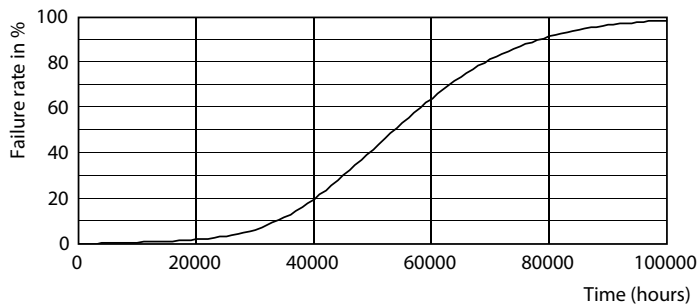

16-5W G13 830 3000K

MasterConnect LEDtube EM/Mains T8

Valonjakotiedot

16-5W G13

Käyttöikä

16-5W G13

16-5W G13

16-5W G13