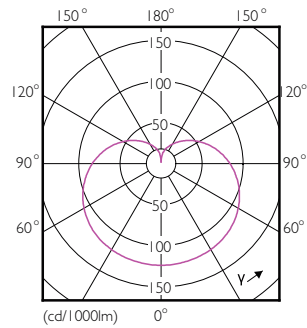

Valonjakotiedot

150W E27 A67 FR 150D 827 2700K