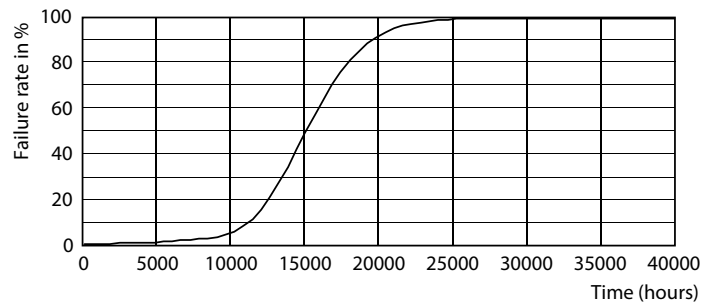

CorePro LEDbulb

Käyttöikä

150W E27 A67 FR

150W E27 A67 FR