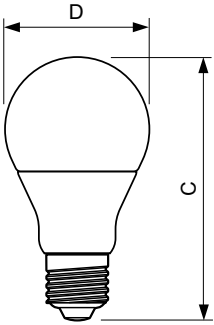

CorePro LEDbulb

Osoittaja – pakkauksia ulommassa laatikossa	6
Materiaalinumero (12NC)	929001892602
Nettopaino (kappale)	0.170 kg

Mittapiirros

Bulb A67 plus 21-150W 2500lm 6500K E27