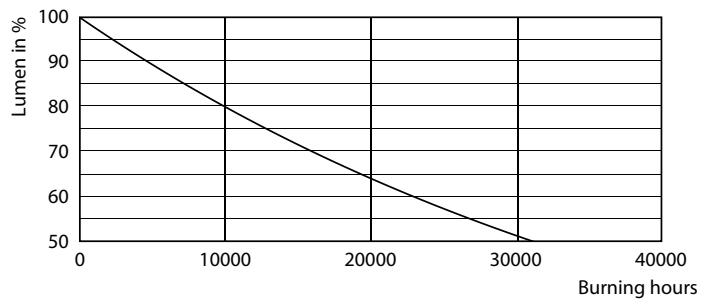

Tuotetiedot

Yleistä tietoa	
Kanta	E27 [E27]
Nimelliskäyttöikä (nim.)	15000 h
Kytentäjakso	50000X
Tekninen tyyppi	17.5-150W
Valon tekniset tiedot	
Värikoodi	865 [CCT / 6 500 K]
Kelilakulma (nim.)	150 °
Valovirta (nim.)	2500 lm
Valovirta (nimellinen) (nim.)	2500 lm
Värimerkki	Viileä päivänvalo
Vastaava väriämpötila (nim.)	6500 K
Valotehokkuus (nimellinen) (nim.)	142.00 lm/W
Väriyhtenäisyys	<7
Värintoistoindeksi (nim.)	80
LLMF nimelliskäyttöiän lopussa (nim.)	70 %
Käyttö ja sähkö tiedot	
Syöttötaajuus	50–60 Hz
Power (Rated) (Nom)	17.5 W
Lampun virta (nim.)	165 mA
Vastaa teholtaan	150 W
Syttymisaika (nim.)	0.5 s

Valonjakotiedot

150W E27 A67 FR 150D 827 2700K

150W E27 A67 FR

CorePro LEDbulb

Käyttöikä

150W E27 A67 FR

150W E27 A67 FR