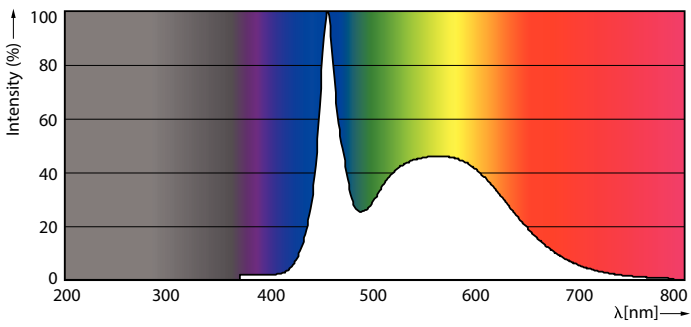

150W E27 A67 FR