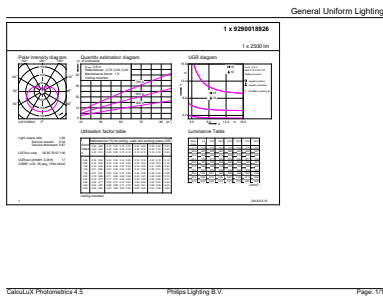

Valonjakotiedot

150W E27 A67 FR 150D 827 2700K