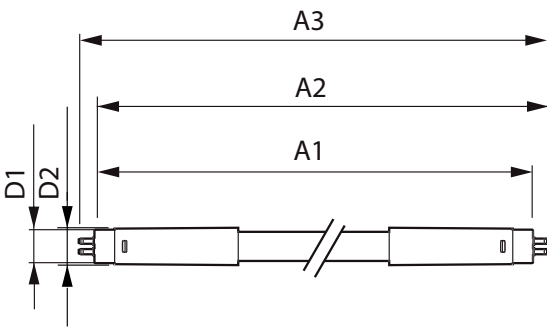

MASTER LEDtube InstantFit HF T5

Hyväksyntä ja käyttökohteet

Energiää säästävä tuote	Yes
Energiatohokkuusmerkintä (EEL)	A++
Hyväksyntämerkinnät	CE merkintä RoHS compliance KEMA Keur certificate
Energiankulutus kWh/1000 h	31 kWh

Tuotetiedot

Koko tuotekoodi	871869670531500
Tilaustuotteen nimi	MAS LEDtube HF 1200mm HO 26W 865 T5

EAN/UPC – tuote	8718696705315
Tilaukoodi	70531500
Sähkönumero	4721579
Osoittaja – määrä/pakkaus	1
Osoittaja – pakkauksia ulommassa laatikossa	10
Materiaalnumero (12NC)	929001338502
Nettopaino (kappale)	0.155 kg

Mittapiirros

TLED 1200mm 26-49W 3900lm 6500K G5 ND