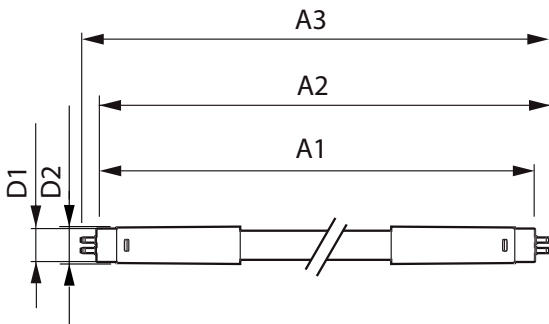

MASTER LEDtube Universal T8

T-varastointi (min.)	-40 °C
T-kotelo, maksimi (nim.)	45 °C
Ohjausjärjestelmät ja himmennys	
Himmennettävä	Ei
Mekaaniset tiedot ja runko	
Tuotteen pituus	1500 mm
Hyväksyntä ja käyttökohteet	
Energiaa säästävä tuote	Yes
Energiatohokkuusmerkintä (EEL)	A++
Hyväksyntämerkinnät	CE merkintä RoHS compliance KEMA Keur certificate
Energiankulutus kWh/1000 h	24 kWh

Tuotetiedot

Koko tuotekoodi	871869670533900
Tilastuotteen nimi	Master LEDtube Universal 1500mm UO 24W840 T8
EAN/UPC – tuote	8718696705339
Tilaukoodi	70533900
Sähkönumero	4721574
Osoittaja – määrä/pakkaus	1
Osoittaja – pakkauksia ulommassa laatikossa	10
Materiaalinumero (12NC)	929001336402
Nettopaino (kappale)	0.450 kg

Mittapiirros

TLED 24.5W-58W 3700lm 160D 4000K ND

Product	D1	D2	A1	A2	A3
Master LEDtube Universal 1500mm UO 24W840 T8	25.7 mm	28 mm	1500 mm	1507.1 mm	1514.2 mm

Valonjakotiedot