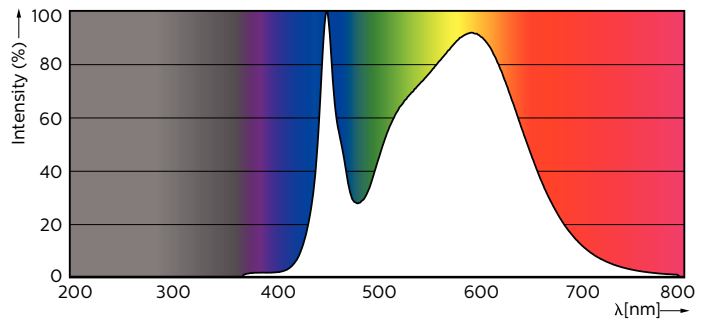

LEDtube 1500mm 24W G13 840 3700lm