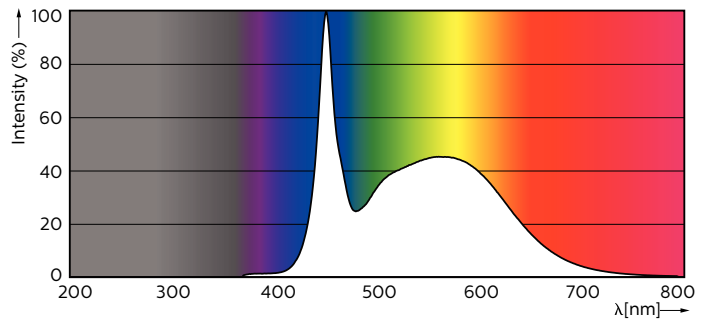

MASTER LEDtube EM/Mains

Mekaaniset tiedot ja runko

Tuotteen pituus 1500 mm

Hyväksyntä ja käyttökohteet

Energiaa säästävä tuote Yes
Energiatehokkuusmerkintä (EEL) A++
Hyväksyntämerkinnät CE merkintä RoHS compliance KEMA Keur certificate
Energiankulutus kWh/1000 h 24 kWh

Tuotetiedot

Koko tuotekoodi 871869668746800

Tilaustuotteen nimi	MAS LEDtube 1500mm UO 24W 865 T8
EAN/UPC – tuote	8718696687468
Tilaukoodi	68746800
Sähkönumero	4721540
Osoittaja – määrä/pakkaus	1
Osoittaja – pakkauksia ulommassa laatikossa	10
Materiaalinumero (12NC)	929001298302
Nettopaino (kappale)	0.450 kg

Rajoitukset ja turvallisuus

- HUOMAUTUKSIA: Jokaisen näitä lampuja käyttävän asennuksen yleinen energiatehokkuus ja valonjako riippuvat asennuksen kokoonpanosta.

Mittapiirros

TLED 4ft 24W-58W 3700lm 160D 6500K G13ND

Product	D1	D2	A1	A2	A3
MAS LEDtube 1500mm UO 24W 865 T8	25.78 mm	28 mm	1498.7 mm	1505.8 mm	1512.9 mm

Valonjakotiedot