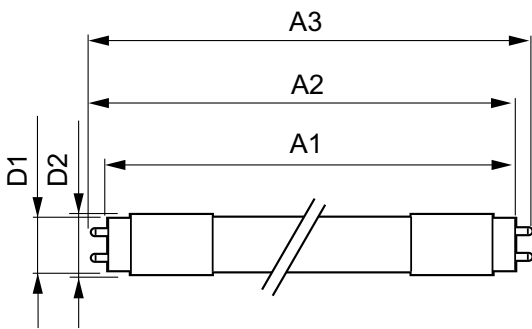

MASTER LEDtube EM/Mains

Mekaaniset tiedot ja runko

Tuotteen pituus 1500 mm

Hyväksyntä ja käyttökohteet

Energiaa säästävä tuote Yes
Energiatehokkuusmerkintä (EEL) A++
Hyväksyntämerkinnät CE merkintä RoHS compliance KEMA Keur certificate
Energiankulutus kWh/1000 h 24 kWh

Tuotetiedot

Koko tuotekoodi 871869668746800

Tilaustuotteen nimi	MAS LEDtube 1500mm UO 24W 865 T8
EAN/UPC – tuote	8718696687468
Tilaukoodi	68746800
Sähkönumero	4721540
Osoittaja – määrä/pakkaus	1
Osoittaja – pakkauksia ulommassa laatikossa	10
Materiaalinumero (12NC)	929001298302
Nettopaino (kappale)	0.450 kg

Rajoitukset ja turvallisuus

- HUOMAUTUKSIA: Jokaisen näitä lampuja käyttävän asennuksen yleinen energiatehokkuus ja valonjako riippuvat asennuksen kokoonpanosta.

Mittapiirros

TLED 4ft 24W-58W 3700lm 160D 6500K G13ND

Product	D1	D2	A1	A2	A3
MAS LEDtube 1500mm UO 24W 865 T8	25.78 mm	28 mm	1498.7 mm	1505.8 mm	1512.9 mm

Valonjakotiedot