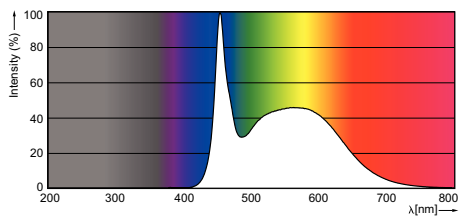

Valonjakotiedot

© 2016 Philips Lighting Holding B.V.
Kaikki oikeudet pidätetään.

Oikeudet spesifikaatioiden muutoksiin pidätetään. Tuotemerkit ovat Koninklijke Philips Electronicsin tai heidän omistajiensa omaisuutta.

www.philips.com/lighting

2016, Heinäkuu 4
Oikeudet tietojen muutoksiin
pidätetään.