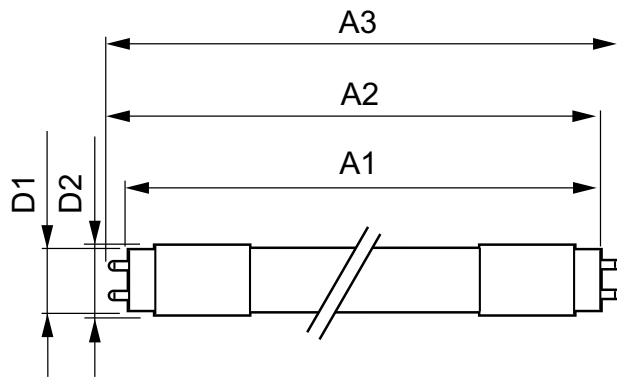

MASTER LEDtube EM/Mains

Tilastuotteen nimi MAS LEDtube 1500mm UO 25W 865
T8 ROT
EAN/UPC – tuote 8718696461631
Tiluskoodi 46163100
Sähkönnumero 4721540
Osoittaja – määrä/
pakkaus 1

Osoittaja – 10
pakkauksia ulom-
massa laatikossa
Materiaalinumero 929001149302
(12NC)
Nettopaino (kappale) 0.450 kg

Rajoitukset ja turvallisuus

•

Mittapiirros

MASTER LEDtube HF, VLE, VALUE HF

LEDtube 1500mm UO 25W 865 T8 ROT

Product	D1	D2	A1	A2	A3
MAS LEDtube 1500mm UO 25W 865 T8	25.68 mm	28 mm	1500.0 mm	1507.1 mm	1514.2 mm