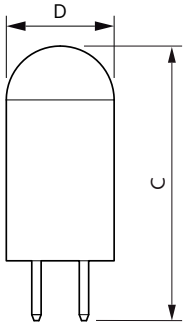

CorePro LEDcapsule LV

Materiaalnumero (12NC)	929001844402
Nettopaino (kappale)	0.012 kg

Mittapiirros

Capsule 12V 2W-20W 200lm 3000K GY6.35 ND

Product	D	C
CorePro LEDcapsuleLV 1.7-20W GY6.35 830	15 mm	39 mm