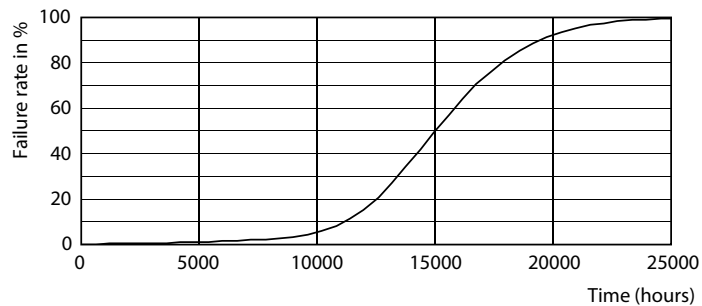

CorePro LEDcapsule LV

Käyttöikä

LEDcapsule CorePro 1.7-20W GY6.35 Capsule 827 ND

LEDcapsule CorePro 1.7-20W GY6.35 Capsule 827 ND