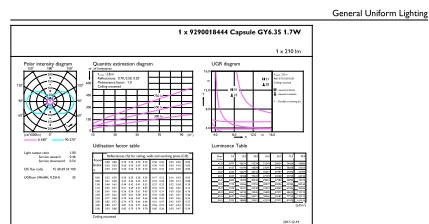

CorePro LEDcapsule LV

Materiaalnumero (12NC)	929001844402
Nettopaino (kappale)	0.012 kg

Mittapiirros

Product	D	C
CorePro LEDcapsuleLV 1.7-20W GY6.35 830	15 mm	39 mm

Valonjakotiedot