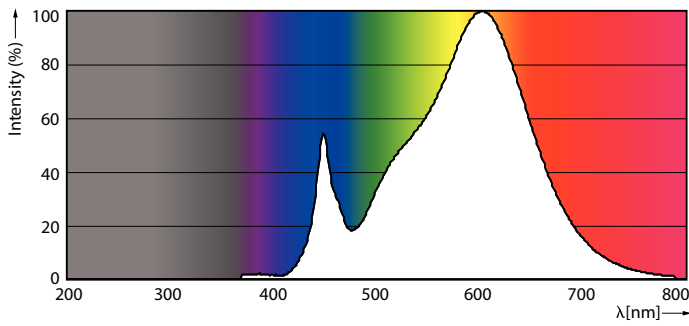

CalcLux Photometrics 4.5 Philips Lighting B.V. Page 1/11

Valonjakotiedot

LEDcapsule CorePro 1.7-20W GY6.35 Capsule 830 ND