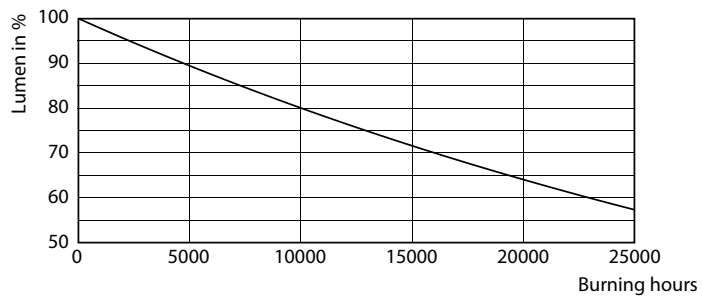

Valonjakotiedot

LEDcapsule CorePro 1.7-20W GY6.35 Capsule 830 ND

CalcLux Photometrics 4.5 Philips Lighting B.V. Page 1/11

LEDcapsule CorePro 1.7-20W GY6.35 Capsule 827 ND

CorePro LEDcapsule LV

Käyttöikä

LEDcapsule CorePro 1.7-20W GY6.35 Capsule 827 ND