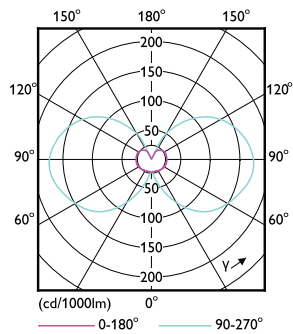

Valonjakotiedot

LEDcapsule CorePro 1.7-20W GY6.35 Capsule 830 ND

CalcLux Photometrics 4.5 Philips Lighting B.V. Page 1/11

LEDcapsule CorePro 1.7-20W GY6.35 Capsule 827 ND

CorePro LEDcapsule LV

Käyttöikä

LEDcapsule CorePro 1.7-20W GY6.35 Capsule 827 ND