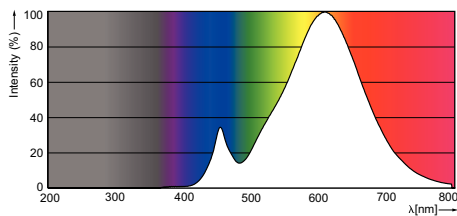

Valonjakotiedot