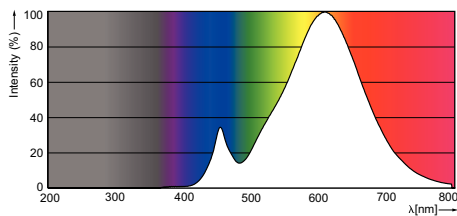

Tuotetiedot

• Yleistä tietoa

Kanta	GU10 [GU10]
Hehkulampan muoto	PAR16 [PAR 16tuumaa tai 50mm]
Nimelliskäyttöikä (nim.)	50000 h
Tekninen tyyppi	4.5-50W

• Valon tekniset tiedot

Beam Angle (Nom)	25 °
Valonjako	25D [Medium beam]
Valovirta (nim.)	385 lm
Valovirta (nimellinen) (nim.)	385 lm
Valovoima (nim.)	1400 cd
Värimerkki	Lämmin valkea (WWW)
Nimelliskeilakulma	25 °
Vastaava väriämpötila (nim.)	2200-2700 K
Valotehokkuus (nimellinen) (nim.)	78.89 lm/W
Väriyhtenäisyys	6 steps
Värintoistoindeksi (nim.)	80
LLMF nimelliskäyttöään lopussa (nim.)	70 %
Luminous Flux In 90° Cone (Rated)	355 lm

Mittapiirros

4-35 W, 5,5-50 W, 6-50 W GU10

LED DimTone 4.5-50W GU10 25D

Product	D	C
MAS LEDspotMV DimTone 4.5-50W GU10 25D	50 mm	55 mm

Valonjakotiedot

© 2016 Philips Lighting Holding B.V.
Kaikki oikeudet pidätetään.