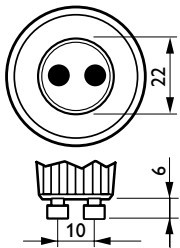

Tuotetiedot

• Yleistä tietoa

Kanta	GU10 [GU10]
Hehkulampan muoto	PAR16 [PAR 16tuumaa tai 50mm]
Nimelliskäyttöikä (nim.)	50000 h
Tekninen tyyppi	4.5-50W

• Valon tekniset tiedot

Beam Angle (Nom)	25 °
Valonjako	25D [Medium beam]
Valovirta (nim.)	385 lm
Valovirta (nimellinen) (nim.)	385 lm
Valovoima (nim.)	1400 cd
Värimerkki	Lämmin valkea (WWW)
Nimelliskeilakulma	25 °
Vastaava väriämpötila (nim.)	2200-2700 K
Valotehokkuus (nimellinen) (nim.)	78.89 lm/W
Väriyhtenäisyys	6 steps
Värintoistoindeksi (nim.)	80
LLMF nimelliskäyttöään lopussa (nim.)	70 %
Luminous Flux In 90° Cone (Rated)	355 lm

PHILIPS

MASTER LEDlamps DimTone

Materiaalinumero 929001130802
(12NC)

Nettopaino (kappale) 0.036 kg

Rajoitukset ja turvallisuus

- Sopii käytettäväksi sisätiloissa avoimissa valaisimissa (joissa on vähintään 10□mm:n ilmaaot)

Mittapiirros

4-35 W, 5,5-50 W, 6-50 W GU10

LED DimTone 4.5-50W GU10 25D

Product	D	C
MAS LEDspotMV DimTone 4.5-50W GU10 25D	50 mm	55 mm

Valonjakotiedot

© 2016 Philips Lighting Holding B.V.
Kaikki oikeudet pidätetään.