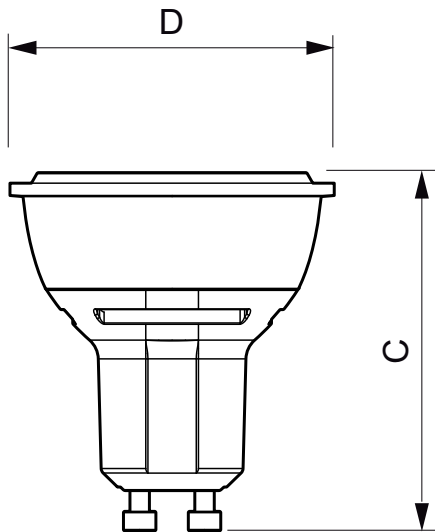

Mittapiirros

4-35 W, 5,5-50 W, 6-50 W GU10

LED DimTone 4.5-50W GU10 25D

Product	D	C
MAS LEDspotMV DimTone 4.5-50W GU10 25D	50 mm	55 mm

Valonjakotiedot

© 2016 Philips Lighting Holding B.V.
Kaikki oikeudet pidätetään.