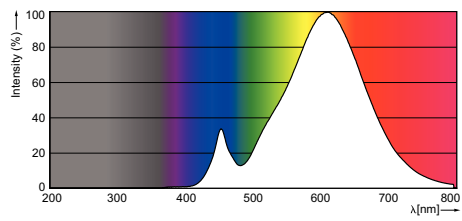

Vastaava värilämpötila (nim.)	2200-2700 K
Valotehokkuus (nimellinen) (nim.)	70.00 lm/W
Väriyhtenäisyys (nim.)	6 steps
Värintoistoindeksi (nim.)	80
LLMF nimelliskäyttöiän lopussa (nim.)	70 %
Luminous Flux In 90° Cone (Rated)	280 lm

Mittapiirros

4-35 W, 5,5-50 W, 6-50 W GU10

LED DimTone 4-35W GU10 25D

Product	D	C
MAS LEDspotMV DimTone 4-35W GU10 25D	50 mm	55 mm

Valonjakotiedot

© 2015 Philips Lighting Holding B.V.
Kaikki oikeudet pidätetään.