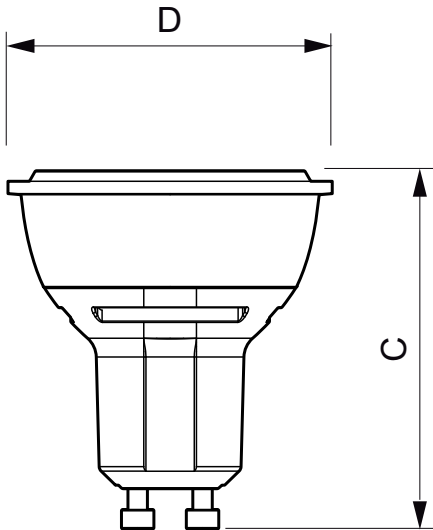

Mittapiirros

4-35 W, 5,5-50 W, 6-50 W GU10

LED DimTone 4-35W GU10 25D

Product	D	C
MAS LEDspotMV DimTone 4-35W GU10 25D	50 mm	55 mm

Valonjakotiedot

© 2015 Philips Lighting Holding B.V.
Kaikki oikeudet pidätetään.