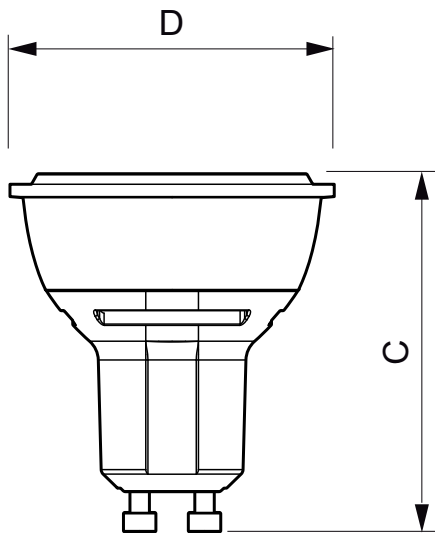

• Tuotetiedot

Koko tuotekoodi	87186964572600
-----------------	----------------

Tilaustuotteen nimi	MAS LEDspotMV D 4-35W GU10
EAN/UPC – tuote	927 25D
Tilauuskoodi	8718696457276
Sähkönumero	45727600
Osoittaja – määrä/pakkaus	4720179
Osoittaja – pakkausta ulomassa laatikossa	1
Materiaalinumero (12NC)	10
Nettopaino (kappale)	929001139202
	0.036 kg

Mittapiirros

LED D 4-35W GU10 927 25D

Product	D	C
MAS LEDspotMV D 4-35W GU10 927 25D	50 mm	57 mm

Valonjakotiedot

© 2016 Philips Lighting Holding B.V.
Kaikki oikeudet pidätetään.

Oikeudet spesifikaatioiden muutokseen pidätetään. Tuotemerkit ovat Koninklijke Philips Electronicsin tai heidän omistajiensa omaisuutta.