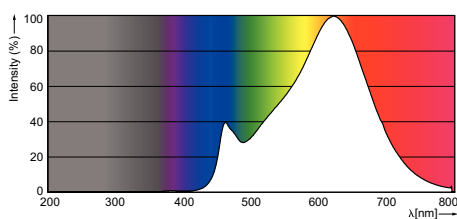

Valonjakotiedot