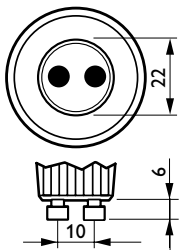

Rajoitukset ja turvallisuus

- Operating temperature range is between -20° C and 45° C ambient

- Only to apply in dry or damp locations and most of open fixtures with lamp-holders that offer sufficient space (10 mm free air space)
- Not intended for use with emergency light fixtures or exit lights

Mittapiirros

LED D 4-35W GU10 927 25D

Product	D	C
MAS LEDspotMV D 4-35W GU10 927 25D	50 mm	57 mm

Valonjakotiedot

© 2016 Philips Lighting Holding B.V.
Kaikki oikeudet pidätetään.

Oikeudet spesifikaatioiden muutokseen pidätetään. Tuotemerkit ovat Koninklijke Philips Electronicsin tai heidän omistajiensa omaisuutta.