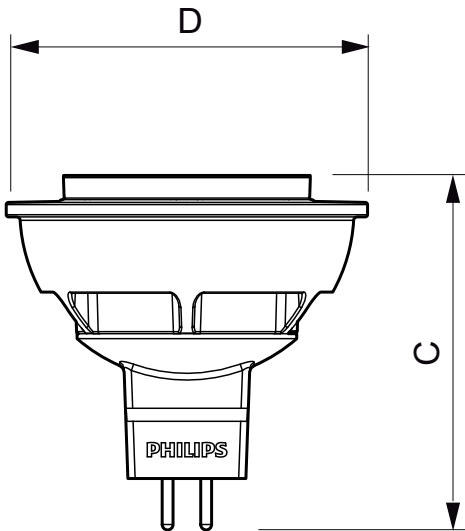

MASTER LEDlamps DimTone

Power (Rated) (Nom)	6.5 W
Lampun virta (nim.)	800 mA
Vastaa teholtaan	35 W
Syttymisaika (suurin)	0.5 s
Lämpenemisaika 60 %:n valontuottoon (nim.)	instant full light
Tehokerroin (nim.)	0.7
Voltage (Nom)	12 V

Energy Consumption kWh/1000 h	7 kWh

• Tuotetiedot

Koko tuotekoodi	871869644213500
Tilaustuotteen nimi	MAS LEDspotLV DimTone 6.5-35W MR16 24D
EAN/UPC – tuote	8718696442135
Tilauuskoodi	44213500
Sähkönumero	4720173
Osoittaja – määrä/pakkaus	1
Osoittaja – pakkauksia ulomassa laatikossa	10
Materiaalinumero (12NC)	929001127802
Nettopaino (kappale)	0.045 kg

• Ohjaujärjestelmät ja himmennys

Himmennettävä	Kyllä

• Hyväksyntä ja käyttökohteet

Soveltuu korostusvalaistukseen	Yes
Energiatohokkuusmerkintä (EEL)	A

Mittapiirros

3.4-20W, 5.5-35W, 5.5-50W, 6.3-35W, 6.5-35 W GU5.3 MR16

MR16 12V 7W-35W 24D 2700K GU5.3 Dimtone

Product	D	C
MAS LEDspotLV DimTone 6.5-35W MR16 24D	51 mm	50 mm