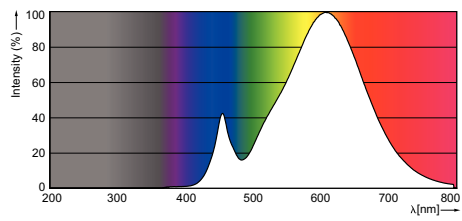

Valonjakotiedot

© 2016 Philips Lighting Holding B.V.
Kaikki oikeudet pidätetään.

Oikeudet spesifikaatioiden muutokseen pidätetään. Tuotemerkit ovat Koninklijke Philips Electronicsin tai heidän omistajiensa omaisuutta.

www.philips.com/lighting

2016, Kesäkuu 2
Oikeudet tietojen muutokseen
pidätetään.